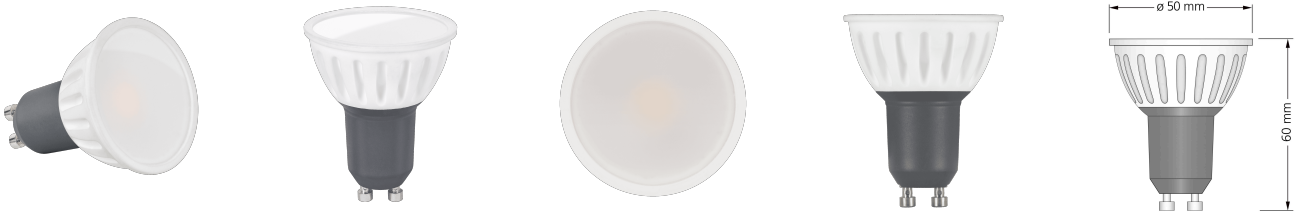

Produktdatenblatt

luxvenum

Produktinformationen

Name	GU10 LED-Leuchtmittel | 230V | 7W statt 80W | 120° Milchglas | DIMMBAR | 93 CRI
Artikelnummer	LV7GUF
Kategorien	GU10, Smart Home, LED-Leuchtmittel, LED-Leuchtmittel

Produktfotos

Hersteller

Name	luxvenum LED GmbH
Weblink	www.luxvenum.com
Adresse	Am Kreisel West 12, 56814 Faid, Deutschland
WEEE-Reg.-Nr.:	DE 12732366

Technische Daten

Gesamtmaße	50x60mm
Spannung (V)	AC 230V (ohne Trafo)
Leistung (W)	7W
Glühbirnenersatz	80W
Dimmbarkeit	Ja
Abstrahlwinkel	120° Milchglas
Lichtleistung	2700K → 500 Lumen, 3000K → 520 Lumen, 4000K → 540 Lumen, 5000K → 560 Lumen
Lichtfarbtemperatur (K)	2700K, 3000K, 4000K, 5000K
Farbwiedergabe (CRI / Ra)	CRI/Ra 93
Schutzklasse (IP)	IP20
Mittlere Lebensdauer	35.000 Std.
Material	Keramik
Sockel	GU10
Schaltzyklen	> 15.000