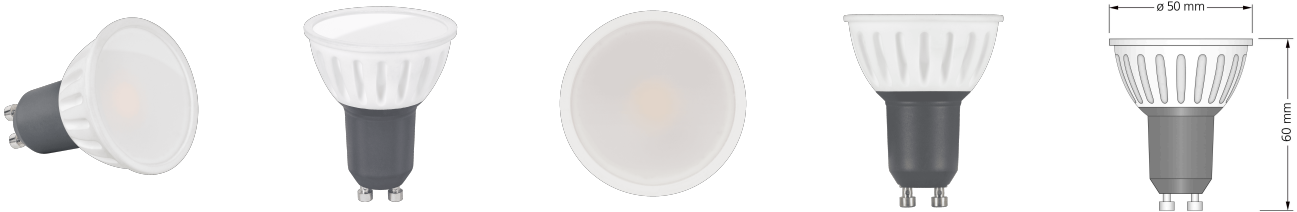

Produktdatenblatt

luxvenum

Produktinformationen

Name	GU10 LED-Leuchtmittel 230V 7W statt 80W 120° Milchglas DIMMBAR 93 CRI
Artikelnummer	LV7GUF
Kategorien	GU10, Smart Home, LED-Leuchtmittel, LED-Leuchtmittel

Produktfotos

Hersteller

Name	luxvenum LED GmbH
Weblink	www.luxvenum.com
Adresse	Am Kreisel West 12, 56814 Faid, Deutschland
WEEE-Reg.-Nr.:	DE 12732366

Technische Daten

Gesamtmaße	50x60mm
Spannung (V)	AC 230V (ohne Trafo)
Leistung (W)	7W
Glühbirnenersatz	80W
Dimmbarkeit	Ja
Abstrahlwinkel	120° Milchglas
Lichtleistung	2700K → 500 Lumen, 3000K → 520 Lumen, 4000K → 540 Lumen, 5000K → 560 Lumen
Lichtfarbtemperatur (K)	2700K, 3000K, 4000K, 5000K
Farbwiedergabe (CRI / Ra)	CRI/Ra 93
Schutzklasse (IP)	IP20
Mittlere Lebensdauer	35.000 Std.
Material	Keramik
Sockel	GU10
Schaltzyklen	> 15.000

Anlaufzeit	< 1,00 Sek.
Zündzeit	< 0,5 Sek.
Farbkonsistenz	< 6 SDCM
Energieeffizienzklasse	F, G
Marke / Hersteller	Luxvenum
Herstellergarantie	4 Jahre

EU Energielabels