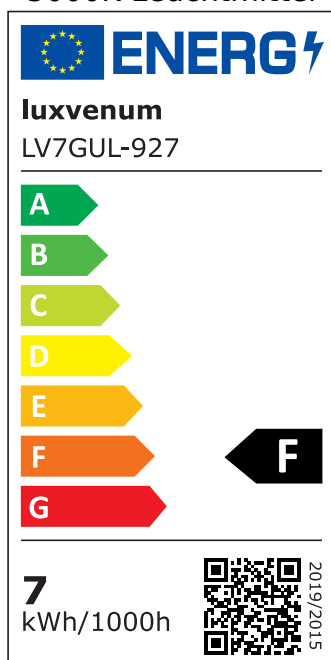

Produktdatenblatt

luxvenum

Produktinformationen

Name	GU10 LED-Leuchtmittel 230V 7W statt 90W 60° Reflektor DIMMBAR 93 CRI
Artikelnummer	LV7GUL
Kategorien	GU10, Smart Home, LED-Leuchtmittel, LED-Leuchtmittel

Produktfotos

Hersteller

Name	luxvenum LED GmbH
Weblink	www.luxvenum.com
Adresse	Am Kreisel West 12, 56814 Faid, Deutschland
WEEE-Reg.-Nr.:	DE 12732366

Technische Daten

Gesamtmaße	50x60mm
Spannung (V)	AC 230V (ohne Trafo)
Leistung (W)	7W
Glühbirnenersatz	90W
Dimmbarkeit	Ja
Abstrahlwinkel	60° Reflektor
Lichtleistung	2700K → 510 Lumen, 3000K → 530 Lumen, 4000K → 550 Lumen, 5000K → 570 Lumen
Lichtfarbtemperatur (K)	2700K, 3000K, 4000K, 5000K
Farbwiedergabe (CRI / Ra)	CRI/Ra 93
Schutzklasse (IP)	IP20
Mittlere Lebensdauer	35.000 Std.
Material	Keramik
Sockel	GU10
Schaltzyklen	> 15.000

Anlaufzeit	< 1,00 Sek.
Zündzeit	< 0,5 Sek.
Farbkonsistenz	< 6 SDCM
Energieeffizienzklasse	F
Marke / Hersteller	Luxvenum

EU Energielabels

5000K-Leuchtmittel

4000K-Leuchtmittel

3000K-Leuchtmittel

2700K-Leuchtmittel