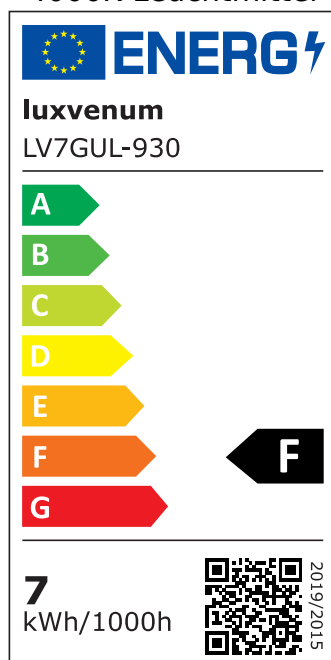

Produktdatenblatt

luxvenum

Produktinformationen

Name	GU10 LED-Leuchtmittel 230V 7W statt 90W 60° Reflektor DIMMBAR 93 CRI
Artikelnummer	LV7GUL
Kategorien	GU10, Smart Home, LED-Leuchtmittel, LED-Leuchtmittel

Produktfotos

Hersteller

Name	luxvenum LED GmbH
Weblink	www.luxvenum.com
Adresse	Am Kreisel West 12, 56814 Faid, Deutschland
WEEE-Reg.-Nr.:	DE 12732366

Technische Daten

Gesamtmaße	50x60mm
Spannung (V)	AC 230V (ohne Trafo)
Leistung (W)	7W
Glühbirnenersatz	90W
Dimmbarkeit	Ja
Abstrahlwinkel	60° Reflektor
Lichtleistung	2700K → 510 Lumen, 3000K → 530 Lumen, 4000K → 550 Lumen, 5000K → 570 Lumen
Lichtfarbtemperatur (K)	2700K, 3000K, 4000K, 5000K
Farbwiedergabe (CRI / Ra)	CRI/Ra 93
Schutzklasse (IP)	IP20
Mittlere Lebensdauer	35.000 Std.
Material	Keramik
Sockel	GU10
Schaltzyklen	> 15.000

Anlaufzeit	< 1,00 Sek.
Zündzeit	< 0,5 Sek.
Farbkonsistenz	< 6 SDCM
Energieeffizienzklasse	F
Marke / Hersteller	Luxvenum

EU Energielabels

5000K-Leuchtmittel

4000K-Leuchtmittel

3000K-Leuchtmittel

2700K-Leuchtmittel