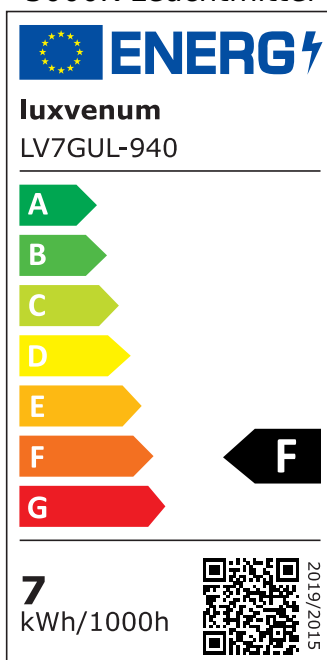

Produktdatenblatt

luxvenum

Produktinformationen

Name	GU10 LED-Leuchtmittel 230V 7W statt 90W 60° Reflektor DIMMBAR 93 CRI
Artikelnummer	LV7GUL
Kategorien	GU10, Smart Home, LED-Leuchtmittel, LED-Leuchtmittel

Produktfotos

Hersteller

Name	luxvenum LED GmbH
Weblink	www.luxvenum.com
Adresse	Am Kreisel West 12, 56814 Faid, Deutschland
WEEE-Reg.-Nr.:	DE 12732366

Technische Daten

Gesamtmaße	50x60mm
Spannung (V)	AC 230V (ohne Trafo)
Leistung (W)	7W
Glühbirnenersatz	90W
Dimmbarkeit	Ja
Abstrahlwinkel	60° Reflektor
Lichtleistung	2700K → 510 Lumen, 3000K → 530 Lumen, 4000K → 550 Lumen, 5000K → 570 Lumen
Lichtfarbtemperatur (K)	2700K, 3000K, 4000K, 5000K
Farbwiedergabe (CRI / Ra)	CRI/Ra 93
Schutzklasse (IP)	IP20
Mittlere Lebensdauer	35.000 Std.
Material	Keramik
Sockel	GU10
Schaltzyklen	> 15.000

Anlaufzeit	< 1,00 Sek.
Zündzeit	< 0,5 Sek.
Farbkonsistenz	< 6 SDCM
Energieeffizienzklasse	F
Marke / Hersteller	Luxvenum

EU Energielabels

5000K-Leuchtmittel

4000K-Leuchtmittel

3000K-Leuchtmittel

2700K-Leuchtmittel