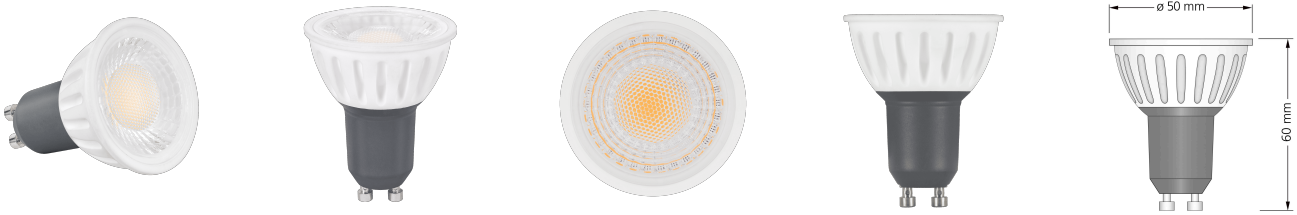

Produktdatenblatt

luxvenum

Produktinformationen

Name	GU10 LED-Leuchtmittel 230V 7W statt 90W 60° Reflektor DIMMBAR 93 CRI
Artikelnummer	LV7GUL
Kategorien	GU10, Smart Home, LED-Leuchtmittel, LED-Leuchtmittel

Produktfotos

Hersteller

Name	luxvenum LED GmbH
Weblink	www.luxvenum.com
Adresse	Am Kreisel West 12, 56814 Faid, Deutschland
WEEE-Reg.-Nr.:	DE 12732366

Technische Daten

Gesamtmaße	50x60mm
Spannung (V)	AC 230V (ohne Trafo)
Leistung (W)	7W
Glühbirnenersatz	90W
Dimmbarkeit	Ja
Abstrahlwinkel	60° Reflektor
Lichtleistung	2700K → 510 Lumen, 3000K → 530 Lumen, 4000K → 550 Lumen, 5000K → 570 Lumen
Lichtfarbtemperatur (K)	2700K, 3000K, 4000K, 5000K
Farbwiedergabe (CRI / Ra)	CRI/Ra 93
Schutzklasse (IP)	IP20
Mittlere Lebensdauer	35.000 Std.
Material	Keramik
Sockel	GU10
Schaltzyklen	> 15.000

Anlaufzeit	< 1,00 Sek.
Zündzeit	< 0,5 Sek.
Farbkonsistenz	< 6 SDCM
Energieeffizienzklasse	F
Marke / Hersteller	Luxvenum

EU Energielabels

5000K-Leuchtmittel

4000K-Leuchtmittel

3000K-Leuchtmittel

2700K-Leuchtmittel