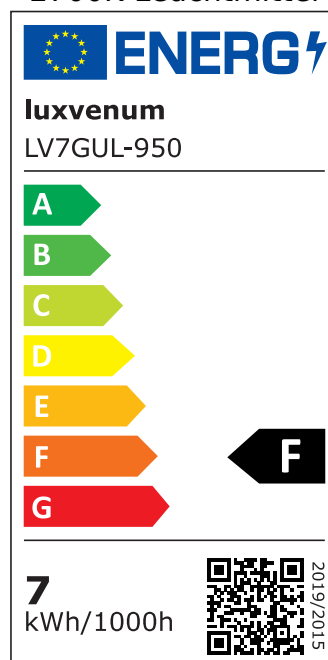

Produktdatenblatt

luxvenum

Produktinformationen

Name	GU10 LED-Leuchtmittel 230V 7W statt 90W 60° Reflektor DIMMBAR 93 CRI
Artikelnummer	LV7GUL
Kategorien	GU10, Smart Home, LED-Leuchtmittel, LED-Leuchtmittel

Produktfotos

Hersteller

Name	luxvenum LED GmbH
Weblink	www.luxvenum.com
Adresse	Am Kreisel West 12, 56814 Faid, Deutschland
WEEE-Reg.-Nr.:	DE 12732366

Technische Daten

Gesamtmaße	50x60mm
Spannung (V)	AC 230V (ohne Trafo)
Leistung (W)	7W
Glühbirnenersatz	90W
Dimmbarkeit	Ja
Abstrahlwinkel	60° Reflektor
Lichtleistung	2700K → 510 Lumen, 3000K → 530 Lumen, 4000K → 550 Lumen, 5000K → 570 Lumen
Lichtfarbtemperatur (K)	2700K, 3000K, 4000K, 5000K
Farbwiedergabe (CRI / Ra)	CRI/Ra 93
Schutzklasse (IP)	IP20
Mittlere Lebensdauer	35.000 Std.
Material	Keramik
Sockel	GU10
Schaltzyklen	> 15.000

Anlaufzeit	< 1,00 Sek.
Zündzeit	< 0,5 Sek.
Farbkonsistenz	< 6 SDCM
Energieeffizienzklasse	F
Marke / Hersteller	Luxvenum

EU Energielabels

5000K-Leuchtmittel

4000K-Leuchtmittel

3000K-Leuchtmittel

2700K-Leuchtmittel