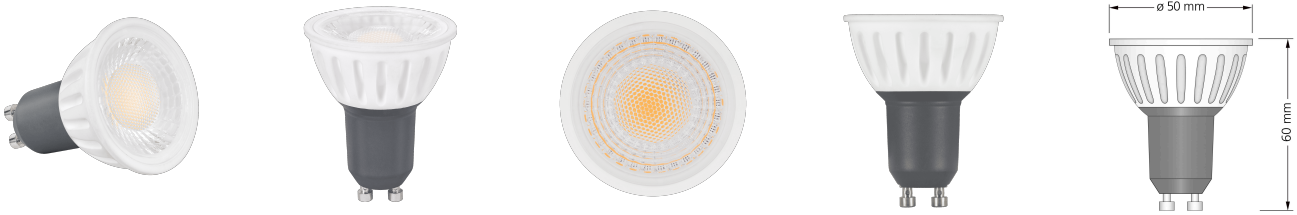

Produktdatenblatt

luxvenum

Produktinformationen

Name	GU10 LED-Leuchtmittel | 230V | 7W statt 90W | 60° Reflektor | DIMMBAR | 93 CRI
Artikelnummer	LV7GUL
Kategorien	GU10, Smart Home, LED-Leuchtmittel, LED-Leuchtmittel

Produktfotos

Hersteller

Name	luxvenum LED GmbH
Weblink	www.luxvenum.com
Adresse	Am Kreisel West 12, 56814 Faid, Deutschland
WEEE-Reg.-Nr.:	DE 12732366

Technische Daten

Gesamtmaße	50x60mm
Spannung (V)	AC 230V (ohne Trafo)
Leistung (W)	7W
Glühbirnenersatz	90W
Dimmbarkeit	Ja
Abstrahlwinkel	60° Reflektor
Lichtleistung	2700K → 510 Lumen, 3000K → 530 Lumen, 4000K → 550 Lumen, 5000K → 570 Lumen
Lichtfarbtemperatur (K)	2700K, 3000K, 4000K, 5000K
Farbwiedergabe (CRI / Ra)	CRI/Ra 93
Schutzklasse (IP)	IP20
Mittlere Lebensdauer	35.000 Std.
Material	Keramik
Sockel	GU10
Schaltzyklen	> 15.000