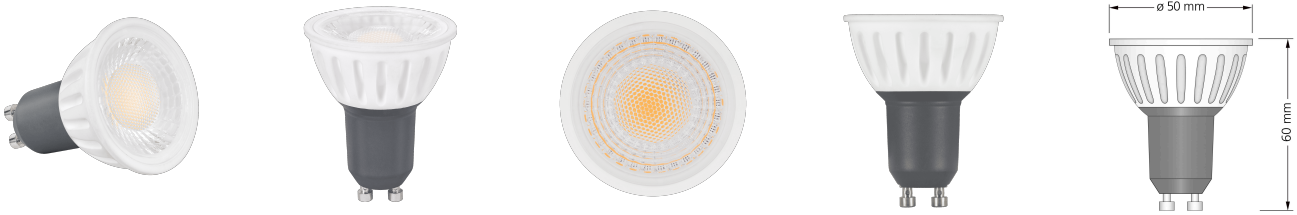

Produktdatenblatt

luxvenum

Produktinformationen

Name	GU10 LED-Leuchtmittel 230V 7W statt 90W 60° Reflektor DIMMBAR 93 CRI
Artikelnummer	LV7GUL
Kategorien	GU10, Smart Home, LED-Leuchtmittel, LED-Leuchtmittel

Produktfotos

Hersteller

Name	luxvenum LED GmbH
Weblink	www.luxvenum.com
Adresse	Am Kreisel West 12, 56814 Faid, Deutschland
WEEE-Reg.-Nr.:	DE 12732366

Technische Daten

Gesamtmaße	50x60mm
Spannung (V)	AC 230V (ohne Trafo)
Leistung (W)	7W
Glühbirnenersatz	90W
Dimmbarkeit	Ja
Abstrahlwinkel	60° Reflektor
Lichtleistung	2700K → 510 Lumen, 3000K → 530 Lumen, 4000K → 550 Lumen, 5000K → 570 Lumen
Lichtfarbtemperatur (K)	2700K, 3000K, 4000K, 5000K
Farbwiedergabe (CRI / Ra)	CRI/Ra 93
Schutzklasse (IP)	IP20
Mittlere Lebensdauer	35.000 Std.
Material	Keramik
Sockel	GU10
Schaltzyklen	> 15.000

Anlaufzeit	< 1,00 Sek.
Zündzeit	< 0,5 Sek.
Farbkonsistenz	< 6 SDCM
Energieeffizienzklasse	F
Marke / Hersteller	Luxvenum
Herstellergarantie	4 Jahre

EU Energielabels