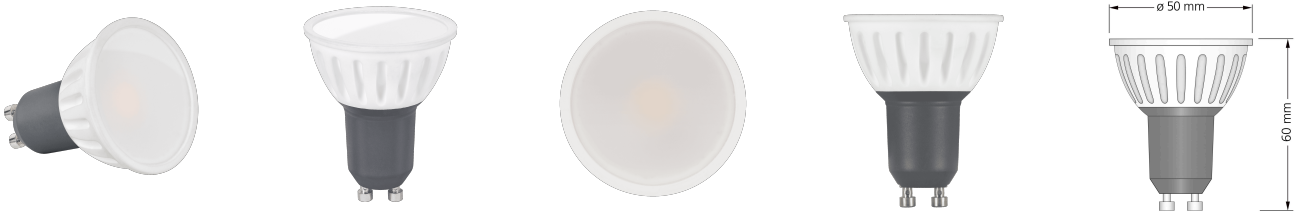

Produktdatenblatt

luxvenum

Produktinformationen

Name	GU10 LED-Leuchtmittel | 230V | dimm2warm 1800-3000K | 7W statt 70W | 120° Milchglas | DIMMBAR | 95 CRI
Artikelnummer	LV7GUF-CCT
Kategorien	LED-Leuchtmittel, Smart Home, GU10, LED-Leuchtmittel

Produktfotos

Hersteller

Name	luxvenum LED GmbH
Weblink	www.luxvenum.com
Adresse	Am Kreisel West 12, 56814 Faid, Deutschland
WEEE-Reg.-Nr.:	DE 12732366

Technische Daten

Gesamtmaße	50x60mm
Spannung (V)	AC 230V (ohne Trafo)
Leistung (W)	7W
Glühbirnenersatz	70W
Dimmbarkeit	Ja
Abstrahlwinkel	120° Milchglas
Lichtleistung	460 Lumen
Lichtfarbtemperatur (K)	Dimmbare Farbtemperatur 1800-3000K
Farbwiedergabe (CRI / Ra)	CRI/Ra 95
Schutzklasse (IP)	IP20
Mittlere Lebensdauer	35.000 Std.
Material	Keramik
Sockel	GU10
Schaltzyklen	> 15.000