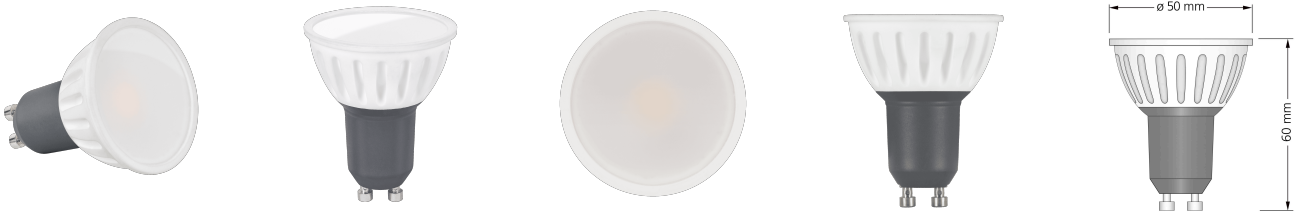

Produktdatenblatt

luxvenum

Produktinformationen

Name	GU10 LED-Leuchtmittel 230V dimm2warm 1800-3000K 7W statt 70W 120° Milchglas DIMMBAR 95 CRI
Artikelnummer	LV7GUF-CCT
Kategorien	LED-Leuchtmittel, Smart Home, GU10, LED-Leuchtmittel

Produktfotos

Hersteller

Name	luxvenum LED GmbH
Weblink	www.luxvenum.com
Adresse	Am Kreisel West 12, 56814 Faid, Deutschland
WEEE-Reg.-Nr.:	DE 12732366

Technische Daten

Gesamtmaße	50x60mm
Spannung (V)	AC 230V (ohne Trafo)
Leistung (W)	7W
Glühbirnenersatz	70W
Dimmbarkeit	Ja
Abstrahlwinkel	120° Milchglas
Lichtleistung	460 Lumen
Lichtfarbtemperatur (K)	Dimmbare Farbtemperatur 1800-3000K
Farbwiedergabe (CRI / Ra)	CRI/Ra 95
Schutzklasse (IP)	IP20
Mittlere Lebensdauer	35.000 Std.
Material	Keramik
Sockel	GU10
Schaltzyklen	> 15.000

Anlaufzeit	< 1,00 Sek.
Zündzeit	< 0,5 Sek.
Farbkonsistenz	< 6 SDCM
Energieeffizienzklasse	G
Marke / Hersteller	Luxvenum
Herstellergarantie	4 Jahre

EU Energielabel

RoHS