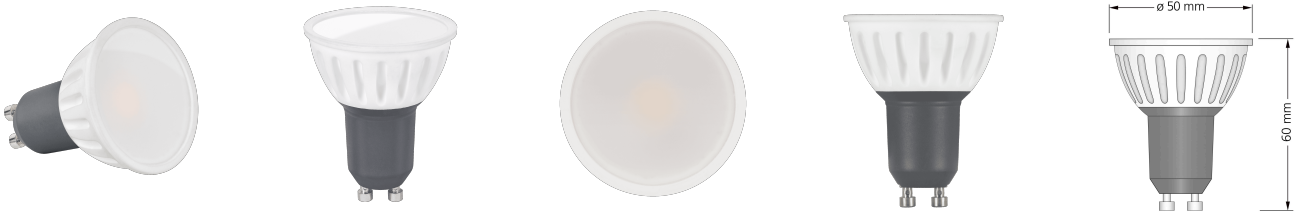

Produktdatenblatt

luxvenum

Produktinformationen

Name	GU10 LED-Leuchtmittel 230V dimm2warm 1800-3000K 7W statt 70W 120° Milchglas DIMMBAR 95 CRI
Artikelnummer	LV7GUF-CCT
Kategorien	LED-Leuchtmittel, Smart Home, GU10, LED-Leuchtmittel

Produktfotos

Hersteller

Name	luxvenum LED GmbH
Weblink	www.luxvenum.com
Adresse	Am Kreisel West 12, 56814 Faid, Deutschland
WEEE-Reg.-Nr.:	DE 12732366

Technische Daten

Gesamtmaße	50x60mm
Spannung (V)	AC 230V (ohne Trafo)
Leistung (W)	7W
Glühbirnenersatz	70W
Dimmbarkeit	Ja
Abstrahlwinkel	120° Milchglas
Lichtleistung	460 Lumen
Lichtfarbtemperatur (K)	Dimmbare Farbtemperatur 1800-3000K
Farbwiedergabe (CRI / Ra)	CRI/Ra 95
Schutzklasse (IP)	IP20
Mittlere Lebensdauer	35.000 Std.
Material	Keramik
Sockel	GU10
Schaltzyklen	> 15.000

Anlaufzeit	< 1,00 Sek.
Zündzeit	< 0,5 Sek.
Farbkonsistenz	< 6 SDCM
Energieeffizienzklasse	G
Marke / Hersteller	Luxvenum
Herstellergarantie	4 Jahre

EU Energielabel