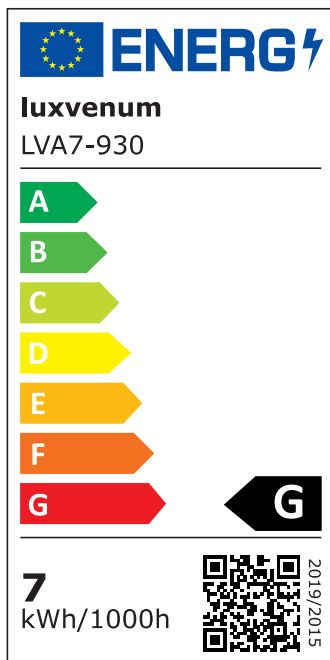

Produktdatenblatt

Produktinformationen

Name	High-End LED Modul 230V 38mm flach & ohne Trafo DIMMBAR & 90 CRI 7W statt 80W Aluminium & 120° Abstrahlung
Artikelnummer	LVA7
Kategorien	LED-Leuchtmittel, LED-Leuchtmittel, Smart Home, ultra flach

Produktfotos

Hersteller

Name	luxvenum LED GmbH
Weblink	www.luxvenum.com
Adresse	Am Kreisel West 12, 56814 Faid, Deutschland
WEEE-Reg.-Nr.:	DE 12732366

Technische Daten

Gesamtmaße	50x50x38
Spannung (V)	AC 230V (ohne Trafo)
Leistung (W)	7W
Glühbirnenersatz	80W
Dimmbarkeit	Ja
Abstrahlwinkel	120° Milchglas
Lichtleistung	2700K → 420 Lumen, 3000K → 440 Lumen, 4000K → 460 Lumen
Lichtfarbtemperatur (K)	2700K, 3000K, 4000K
Farbwiedergabe (CRI / Ra)	CRI/Ra 90
Schutzklasse (IP)	IP20
Mittlere Lebensdauer	35.000 Std.
Material	Aluminium
Sockel	ultra flach
Schaltzyklen	> 15.000

Anlaufzeit	< 1,00 Sek.
Zündzeit	< 0,5 Sek.
Farbkonsistenz	< 6 SDCM
Energieeffizienzklasse	G
Marke / Hersteller	Luxvenum
Herstellergarantie	4 Jahre

EU Energielabels

2700K-Leuchtmittel

3000K-Leuchtmittel

4000K-Leuchtmittel