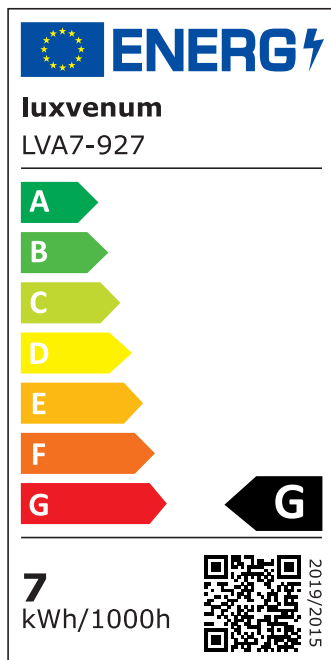

Produktdatenblatt

Produktinformationen

Name	High-End LED Modul 230V 38mm flach & ohne Trafo DIMMBAR & 90 CRI 7W statt 80W Aluminium & 120° Abstrahlung
Artikelnummer	LVA7
Kategorien	LED-Leuchtmittel, LED-Leuchtmittel, Smart Home, ultra flach

Produktfotos

Hersteller

Name	luxvenum LED GmbH
Weblink	www.luxvenum.com
Adresse	Am Kreisel West 12, 56814 Faid, Deutschland
WEEE-Reg.-Nr.:	DE 12732366

Technische Daten

Gesamtmaße	50x50x38
Spannung (V)	AC 230V (ohne Trafo)
Leistung (W)	7W
Glühbirnenersatz	80W
Dimmbarkeit	Ja
Abstrahlwinkel	120° Milchglas
Lichtleistung	2700K → 420 Lumen, 3000K → 440 Lumen, 4000K → 460 Lumen
Lichtfarbtemperatur (K)	2700K, 3000K, 4000K
Farbwiedergabe (CRI / Ra)	CRI/Ra 90
Schutzklasse (IP)	IP20
Mittlere Lebensdauer	35.000 Std.
Material	Aluminium
Sockel	ultra flach
Schaltzyklen	> 15.000

Anlaufzeit	< 1,00 Sek.
Zündzeit	< 0,5 Sek.
Farbkonsistenz	< 6 SDCM
Energieeffizienzklasse	G
Marke / Hersteller	Luxvenum
Herstellergarantie	4 Jahre

EU Energielabels

2700K-Leuchtmittel

3000K-Leuchtmittel

4000K-Leuchtmittel