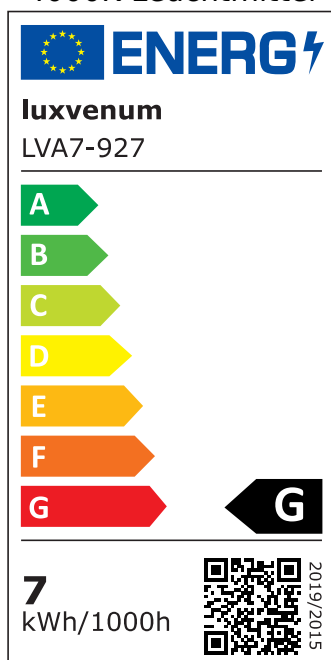

## Hersteller

Name	luxvenum LED GmbH
Weblink	<a href="http://www.luxvenum.com">www.luxvenum.com</a>
Adresse	Am Kreisel West 12, 56814 Faid, Deutschland
WEEE-Reg.-Nr.:	DE 12732366

## Technische Daten

Gesamtmaße	50x50x38
Spannung (V)	AC 230V (ohne Trafo)
Leistung (W)	7W
Glühbirnenersatz	80W
Dimmbarkeit	Ja
Abstrahlwinkel	120° Milchglas
Lichtleistung	2700K → 420 Lumen, 3000K → 440 Lumen, 4000K → 460 Lumen
Lichtfarbtemperatur (K)	2700K, 3000K, 4000K
Farbwiedergabe (CRI / Ra)	CRI/Ra 90
Schutzklasse (IP)	IP20
Mittlere Lebensdauer	35.000 Std.
Material	Aluminium
Sockel	ultra flach
Schaltzyklen	> 15.000

Anlaufzeit	< 1,00 Sek.
Zündzeit	< 0,5 Sek.
Farbkonsistenz	< 6 SDCM
Energieeffizienzklasse	G
Marke / Hersteller	Luxvenum

## EU Energielabels

4000K-Leuchtmittel

3000K-Leuchtmittel

2700K-Leuchtmittel

RoHS