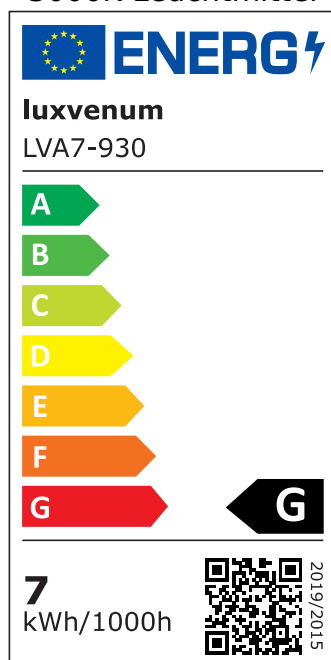

## Technische Daten

Gesamtmaße	50x50x38
Spannung (V)	AC 230V (ohne Trafo)
Leistung (W)	7W
Glühbirnenersatz	80W
Dimmbarkeit	Ja
Abstrahlwinkel	120° Milchglas
Lichtleistung	2700K → 420 Lumen, 3000K → 440 Lumen, 4000K → 460 Lumen
Lichtfarbtemperatur (K)	2700K, 3000K, 4000K
Farbwiedergabe (CRI / Ra)	CRI/Ra 90
Schutzklasse (IP)	IP20
Mittlere Lebensdauer	35.000 Std.
Material	Aluminium
Sockel	ultra flach
Schaltzyklen	> 15.000

Anlaufzeit	< 1,00 Sek.
Zündzeit	< 0,5 Sek.
Farbkonsistenz	< 6 SDCM
Energieeffizienzklasse	G
Marke / Hersteller	Luxvenum

## EU Energielabels

4000K-Leuchtmittel

3000K-Leuchtmittel

2700K-Leuchtmittel

RoHS