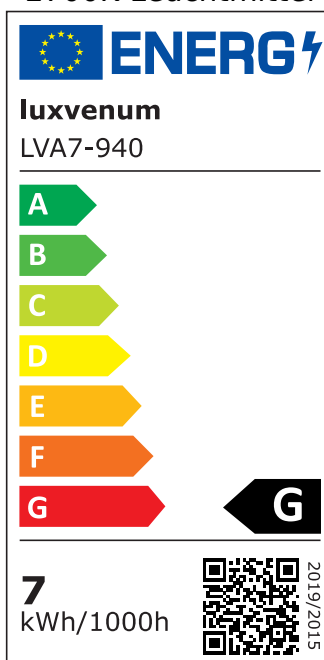

## Technische Daten

Gesamtmaße	50x50x38
Spannung (V)	AC 230V (ohne Trafo)
Leistung (W)	7W
Glühbirnenersatz	80W
Dimmbarkeit	Ja
Abstrahlwinkel	120° Milchglas
Lichtleistung	2700K → 420 Lumen, 3000K → 440 Lumen, 4000K → 460 Lumen
Lichtfarbtemperatur (K)	2700K, 3000K, 4000K
Farbwiedergabe (CRI / Ra)	CRI/Ra 90
Schutzklasse (IP)	IP20
Mittlere Lebensdauer	35.000 Std.
Material	Aluminium
Sockel	ultra flach
Schaltzyklen	> 15.000

Anlaufzeit	< 1,00 Sek.
Zündzeit	< 0,5 Sek.
Farbkonsistenz	< 6 SDCM
Energieeffizienzklasse	G
Marke / Hersteller	Luxvenum

## EU Energielabels

4000K-Leuchtmittel

3000K-Leuchtmittel

2700K-Leuchtmittel

RoHS