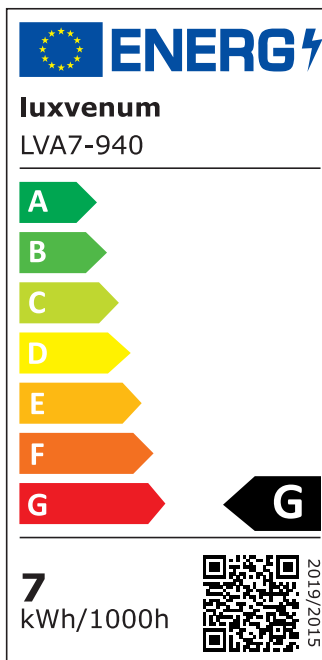

Produktdatenblatt

Produktinformationen

Name	High-End LED Modul 230V 38mm flach & ohne Trafo DIMMBAR & 90 CRI 7W statt 80W Aluminium & 120° Abstrahlung
Artikelnummer	LVA7
Kategorien	LED-Leuchtmittel, LED-Leuchtmittel, Smart Home, ultra flach

Produktfotos

Hersteller

Name	luxvenum LED GmbH
Weblink	www.luxvenum.com
Adresse	Am Kreisel West 12, 56814 Faid, Deutschland
WEEE-Reg.-Nr.:	DE 12732366

Technische Daten

Gesamtmaße	50x50x38
Spannung (V)	AC 230V (ohne Trafo)
Leistung (W)	7W
Glühbirnenersatz	80W
Dimmbarkeit	Ja
Abstrahlwinkel	120° Milchglas
Lichtleistung	2700K → 420 Lumen, 3000K → 440 Lumen, 4000K → 460 Lumen
Lichtfarbtemperatur (K)	2700K, 3000K, 4000K
Farbwiedergabe (CRI / Ra)	CRI/Ra 90
Schutzklasse (IP)	IP20
Mittlere Lebensdauer	35.000 Std.
Material	Aluminium
Sockel	ultra flach
Schaltzyklen	> 15.000

Anlaufzeit	< 1,00 Sek.
Zündzeit	< 0,5 Sek.
Farbkonsistenz	< 6 SDCM
Energieeffizienzklasse	G
Marke / Hersteller	Luxvenum
Herstellergarantie	4 Jahre

EU Energielabels

2700K-Leuchtmittel

3000K-Leuchtmittel

4000K-Leuchtmittel