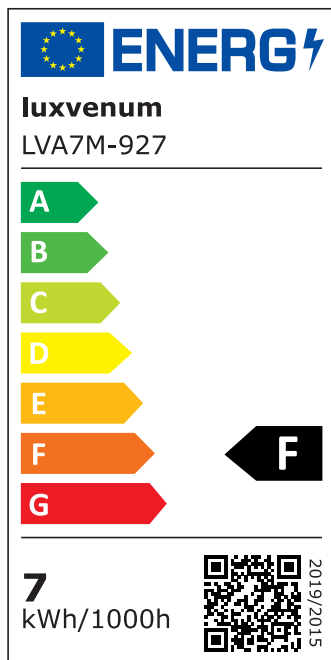

## Technische Daten

Gesamtmaße	50x50x38
Spannung (V)	AC 230V (ohne Trafo)
Leistung (W)	7W
Glühbirnenersatz	90W
Dimmbarkeit	Ja
Abstrahlwinkel	60° Reflektor
Lichtleistung	2700K → 520 Lumen, 3000K → 540 Lumen, 4000K → 560 Lumen
Lichtfarbtemperatur (K)	2700K, 3000K, 4000K
Farbwiedergabe (CRI / Ra)	CRI/Ra 90
Schutzklasse (IP)	IP20
Mittlere Lebensdauer	35.000 Std.
Material	Aluminium
Sockel	ultra flach
Schaltzyklen	> 15.000

Anlaufzeit	< 1,00 Sek.
Zündzeit	< 0,5 Sek.
Farbkonsistenz	< 6 SDCM
Energieeffizienzklasse	F
Marke / Hersteller	Luxvenum
Herstellergarantie	4 Jahre

## EU Energielabels

2700K-Leuchtmittel

3000K-Leuchtmittel

4000K-Leuchtmittel

RoHS