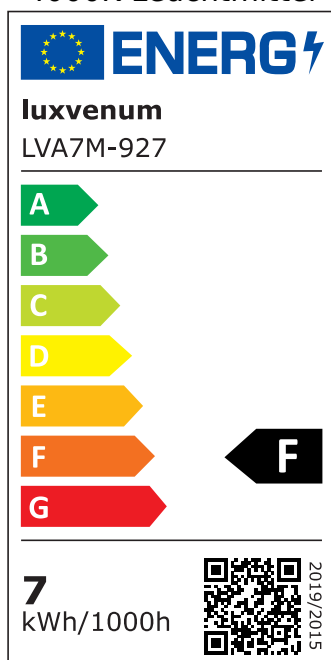

Produktdatenblatt

luxvenum

Produktinformationen

Name	High-End LED Modul 230V 38mm flach & ohne Trafo DIMMBAR & 90 CRI 7W statt 90W Aluminium & 60° Abstrahlung
Artikelnummer	LVA7M
Kategorien	LED-Leuchtmittel, Smart Home, ultra flach, LED-Leuchtmittel

Produktfotos

Hersteller

Name	luxvenum LED GmbH
Weblink	www.luxvenum.com
Adresse	Am Kreisel West 12, 56814 Faid, Deutschland
WEEE-Reg.-Nr.:	DE 12732366

Technische Daten

Gesamtmaße	50x50x38
Spannung (V)	AC 230V (ohne Trafo)
Leistung (W)	7W
Glühbirnenersatz	90W
Dimmbarkeit	Ja
Abstrahlwinkel	60° Reflektor
Lichtleistung	2700K → 520 Lumen, 3000K → 540 Lumen, 4000K → 560 Lumen
Lichtfarbtemperatur (K)	2700K, 3000K, 4000K
Farbwiedergabe (CRI / Ra)	CRI/Ra 90
Schutzklasse (IP)	IP20
Mittlere Lebensdauer	35.000 Std.
Material	Aluminium
Sockel	ultra flach
Schaltzyklen	> 15.000

Anlaufzeit	< 1,00 Sek.
Zündzeit	< 0,5 Sek.
Farbkonsistenz	< 6 SDCM
Energieeffizienzklasse	F
Marke / Hersteller	Luxvenum

EU Energielabels

4000K-Leuchtmittel

3000K-Leuchtmittel

2700K-Leuchtmittel

RoHS