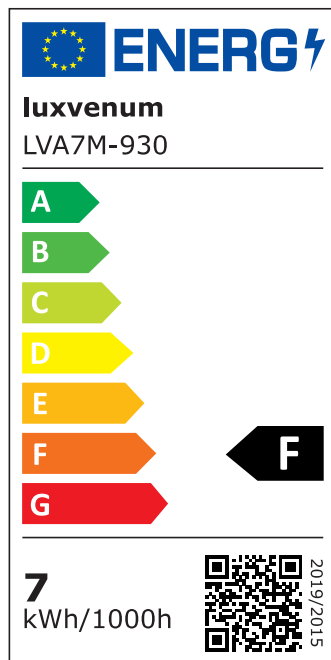

## Technische Daten

Gesamtmaße	50x50x38
Spannung (V)	AC 230V (ohne Trafo)
Leistung (W)	7W
Glühbirnenersatz	90W
Dimmbarkeit	Ja
Abstrahlwinkel	60° Reflektor
Lichtleistung	2700K → 520 Lumen, 3000K → 540 Lumen, 4000K → 560 Lumen
Lichtfarbtemperatur (K)	2700K, 3000K, 4000K
Farbwiedergabe (CRI / Ra)	CRI/Ra 90
Schutzklasse (IP)	IP20
Mittlere Lebensdauer	35.000 Std.
Material	Aluminium
Sockel	ultra flach
Schaltzyklen	> 15.000

Anlaufzeit	< 1,00 Sek.
Zündzeit	< 0,5 Sek.
Farbkonsistenz	< 6 SDCM
Energieeffizienzklasse	F
Marke / Hersteller	Luxvenum
Herstellergarantie	4 Jahre

## EU Energielabels

2700K-Leuchtmittel

3000K-Leuchtmittel

4000K-Leuchtmittel

RoHS