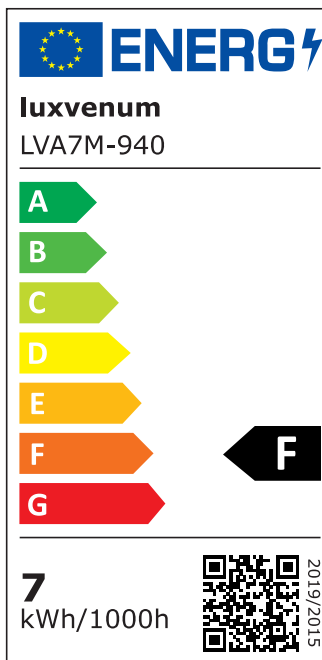

## Technische Daten

Gesamtmaße	50x50x38
Spannung (V)	AC 230V (ohne Trafo)
Leistung (W)	7W
Glühbirnenersatz	90W
Dimmbarkeit	Ja
Abstrahlwinkel	60° Reflektor
Lichtleistung	2700K → 520 Lumen, 3000K → 540 Lumen, 4000K → 560 Lumen
Lichtfarbtemperatur (K)	2700K, 3000K, 4000K
Farbwiedergabe (CRI / Ra)	CRI/Ra 90
Schutzklasse (IP)	IP20
Mittlere Lebensdauer	35.000 Std.
Material	Aluminium
Sockel	ultra flach
Schaltzyklen	> 15.000

Anlaufzeit	< 1,00 Sek.
Zündzeit	< 0,5 Sek.
Farbkonsistenz	< 6 SDCM
Energieeffizienzklasse	F
Marke / Hersteller	Luxvenum
Herstellergarantie	4 Jahre

## EU Energielabels

2700K-Leuchtmittel

3000K-Leuchtmittel

4000K-Leuchtmittel

RoHS