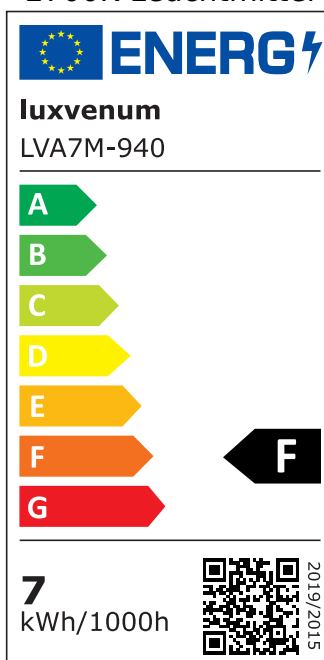

Produktdatenblatt

luxvenum

Produktinformationen

Name	High-End LED Modul 230V 38mm flach & ohne Trafo DIMMBAR & 90 CRI 7W statt 90W Aluminium & 60° Abstrahlung
Artikelnummer	LVA7M
Kategorien	LED-Leuchtmittel, Smart Home, ultra flach, LED-Leuchtmittel

Produktfotos

Hersteller

Name	luxvenum LED GmbH
Weblink	www.luxvenum.com
Adresse	Am Kreisel West 12, 56814 Faid, Deutschland
WEEE-Reg.-Nr.:	DE 12732366

Technische Daten

Gesamtmaße	50x50x38
Spannung (V)	AC 230V (ohne Trafo)
Leistung (W)	7W
Glühbirnenersatz	90W
Dimmbarkeit	Ja
Abstrahlwinkel	60° Reflektor
Lichtleistung	2700K → 520 Lumen, 3000K → 540 Lumen, 4000K → 560 Lumen
Lichtfarbtemperatur (K)	2700K, 3000K, 4000K
Farbwiedergabe (CRI / Ra)	CRI/Ra 90
Schutzklasse (IP)	IP20
Mittlere Lebensdauer	35.000 Std.
Material	Aluminium
Sockel	ultra flach
Schaltzyklen	> 15.000

Anlaufzeit	< 1,00 Sek.
Zündzeit	< 0,5 Sek.
Farbkonsistenz	< 6 SDCM
Energieeffizienzklasse	F
Marke / Hersteller	Luxvenum

EU Energielabels

4000K-Leuchtmittel

3000K-Leuchtmittel

2700K-Leuchtmittel

RoHS