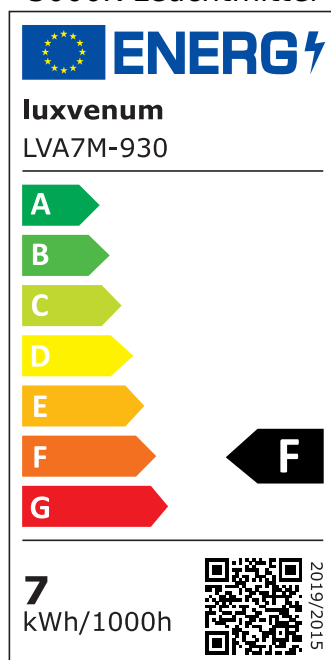

Produktdatenblatt

luxvenum

Produktinformationen

Name	High-End LED Modul 230V 38mm flach & ohne Trafo DIMMBAR & 90 CRI 7W statt 90W Aluminium & 60° Abstrahlung
Artikelnummer	LVA7M
Kategorien	LED-Leuchtmittel, Smart Home, ultra flach, LED-Leuchtmittel

Produktfotos

Hersteller

Name	luxvenum LED GmbH
Weblink	www.luxvenum.com
Adresse	Am Kreisel West 12, 56814 Faid, Deutschland
WEEE-Reg.-Nr.:	DE 12732366

Technische Daten

Gesamtmaße	50x50x38
Spannung (V)	AC 230V (ohne Trafo)
Leistung (W)	7W
Glühbirnenersatz	90W
Dimmbarkeit	Ja
Abstrahlwinkel	60° Reflektor
Lichtleistung	2700K → 520 Lumen, 3000K → 540 Lumen, 4000K → 560 Lumen
Lichtfarbtemperatur (K)	2700K, 3000K, 4000K
Farbwiedergabe (CRI / Ra)	CRI/Ra 90
Schutzklasse (IP)	IP20
Mittlere Lebensdauer	35.000 Std.
Material	Aluminium
Sockel	ultra flach
Schaltzyklen	> 15.000

Anlaufzeit	< 1,00 Sek.
Zündzeit	< 0,5 Sek.
Farbkonsistenz	< 6 SDCM
Energieeffizienzklasse	F
Marke / Hersteller	Luxvenum

EU Energielabels

4000K-Leuchtmittel

3000K-Leuchtmittel

2700K-Leuchtmittel

RoHS