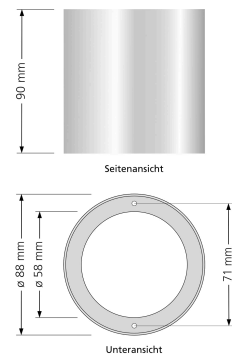

Produktdatenblatt

luxvenum

Produktinformationen

Name	IP44 Forma Bad Aufbaurahmen schwarzes Aluminium bicolor TubeIP44-S
Artikelnummer	TubeIP44-S
Kategorien	Forma Tube IP44, Aufbaurahmen, Ein- & Aufbaurahmen

Produktfotos

Hersteller

Name	luxvenum LED GmbH
Weblink	www.luxvenum.com
Adresse	Am Kreisel West 12, 56814 Faid, Deutschland
WEEE-Reg.-Nr.:	DE 12732366

Technische Daten

Gesamtmaße	90x88mm
Schutzklasse	IP44
Schwenkbar	Nein
Material	Aluminium, Glas
Form	rund
Farbe	schwarz
Aufbauleuchte Front-Farbe	anthrazit, chrom-poliert, Eisen-gebürstet, matt-geschliffen, schwarz, silber-gebürstet, weiß
Marke / Hersteller	Luxvenum