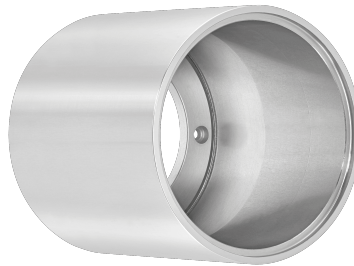

Produktdatenblatt

luxvenum

Produktinformationen

Name	IP44 Forma Bad Aufbaurahmen silber Aluminium TubelP44-SP
Artikelnummer	TubelP44-SPC
Kategorien	Aufbaurahmen, Ein- & Aufbaurahmen

Produktfotos

Hersteller

Name	luxvenum LED GmbH
Weblink	www.luxvenum.com
Adresse	Am Kreisel West 12, 56814 Faid, Deutschland
WEEE-Reg.-Nr.:	DE 12732366

Technische Daten

Gesamtmaße	90x88mm
Schutzklasse (IP)	IP44
Schwenkbar	Nein
Material	Aluminium, Glas
Form	rund
Farbe	silber-poliert
Aufbauleuchte Front-Farbe	anthrazit, chrom-poliert, Eisen-gebürstet, matt-geschliffen, schwarz, silber-gebürstet, weiß
Marke / Hersteller	Luxvenum

RoHS