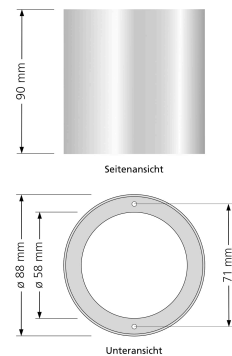

Produktdatenblatt

luxvenum

Produktinformationen

Name	IP44 Forma Bad Aufbaurahmen silber Aluminium TubelP44-SP
Artikelnummer	TubelP44-SPC
Kategorien	Aufbaurahmen, Ein- & Aufbaurahmen

Produktfotos

Hersteller

Name	luxvenum LED GmbH
Weblink	www.luxvenum.com
Adresse	Am Kreisel West 12, 56814 Faid, Deutschland
WEEE-Reg.-Nr.:	DE 12732366

Technische Daten

Gesamtmaße	90x88mm
Schutzklasse (IP)	IP44
Schwenkbar	Nein
Material	Aluminium, Glas
Form	rund
Farbe	silber-poliert
Aufbauleuchte Front-Farbe	anthrazit, chrom-poliert, Eisen-gebürstet, matt-geschliffen, schwarz, silber-gebürstet, weiß
Marke / Hersteller	Luxvenum

RoHS