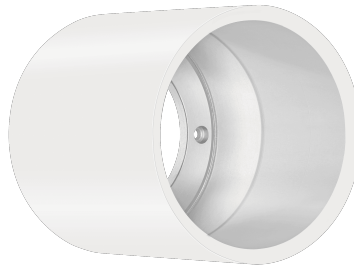

Produktdatenblatt

luxvenum

Produktinformationen

Name	IP44 Forma Bad Aufbaurahmen weißes Aluminium TubelIP44-W
Artikelnummer	TubelIP44-W
Kategorien	Aufbaurahmen, Ein- & Aufbaurahmen

Produktfotos

Hersteller

Name	luxvenum LED GmbH
Weblink	www.luxvenum.com
Adresse	Am Kreisel West 12, 56814 Faid, Deutschland
WEEE-Reg.-Nr.:	DE 12732366

Technische Daten

Gesamtmaße	90x88mm
Schutzklasse (IP)	IP44
Schwenkbar	Nein
Material	Aluminium, Glas
Form	rund
Farbe	weiß
Aufbauleuchte Front-Farbe	anthrazit, chrom-poliert, Eisen-gebürstet, matt-geschliffen, schwarz, silber-gebürstet, weiß
Marke / Hersteller	Luxvenum