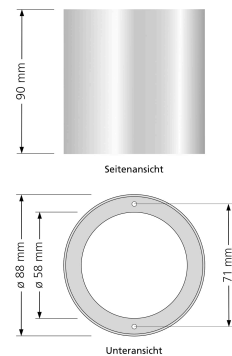

Produktdatenblatt

luxvenum

Produktinformationen

Name	IP44 Forma Bad Aufbaurahmen weißes Aluminium TubelIP44-W
Artikelnummer	TubelIP44-W
Kategorien	Aufbaurahmen, Ein- & Aufbaurahmen

Produktfotos

Hersteller

Name	luxvenum LED GmbH
Weblink	www.luxvenum.com
Adresse	Am Kreisel West 12, 56814 Faid, Deutschland
WEEE-Reg.-Nr.:	DE 12732366

Technische Daten

Gesamtmaße	90x88mm
Schutzklasse (IP)	IP44
Schwenkbar	Nein
Material	Aluminium, Glas
Form	rund
Farbe	weiß
Aufbauleuchte Front-Farbe	anthrazit, chrom-poliert, Eisen-gebürstet, matt-geschliffen, schwarz, silber-gebürstet, weiß
Marke / Hersteller	Luxvenum