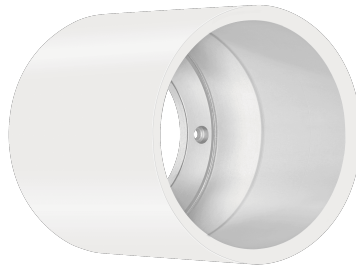

Produktdatenblatt

luxvenum

Produktinformationen

Name	IP44 Forma Bad Aufbaurahmen weißes Aluminium TubelIP44-W
Artikelnummer	TubelIP44-W
Kategorien	Aufbaurahmen, Ein- & Aufbaurahmen

Produktfotos

Hersteller

Name	luxvenum LED GmbH
Weblink	www.luxvenum.com
Adresse	Am Kreisel West 12, 56814 Faid, Deutschland
WEEE-Reg.-Nr.:	DE 12732366

Technische Daten

Gesamtmaße	90x88mm
Schutzklasse (IP)	IP44
Schwenkbar	Nein
Material	Aluminium, Glas
Form	rund
Farbe	weiß
Aufbauleuchte Front-Farbe	anthrazit, chrom-poliert, Eisen-gebürstet, matt-geschliffen, schwarz, silber-gebürstet, weiß
Marke / Hersteller	Luxvenum
Herstellergarantie	6 Jahre

RoHS