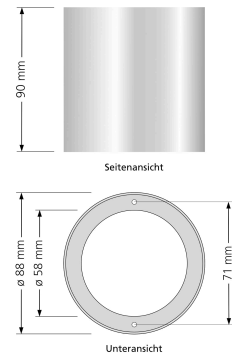

Produktdatenblatt

luxvenum

Produktinformationen

Name	IP44 Forma Bad Aufbaurahmen weißes Aluminium TubelIP44-W
Artikelnummer	TubelIP44-W
Kategorien	Aufbaurahmen, Ein- & Aufbaurahmen

Produktfotos

Hersteller

Name	luxvenum LED GmbH
Weblink	www.luxvenum.com
Adresse	Am Kreisel West 12, 56814 Faid, Deutschland
WEEE-Reg.-Nr.:	DE 12732366

Technische Daten

Gesamtmaße	90x88mm
Schutzklasse (IP)	IP44
Schwenkbar	Nein
Material	Aluminium, Glas
Form	rund
Farbe	weiß
Aufbauleuchte Front-Farbe	anthrazit, chrom-poliert, Eisen-gebürstet, matt-geschliffen, schwarz, silber-gebürstet, weiß
Marke / Hersteller	Luxvenum
Herstellergarantie	6 Jahre

RoHS