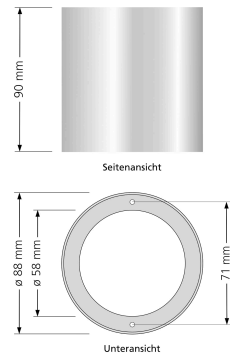

Produktdatenblatt

luxvenum

Produktinformationen

Name	IP44 Forma Bad Aufbaurahmen weißes Aluminium TubelP44-W
Artikelnummer	TubelP44-W
Kategorien	Aufbaurahmen, Ein- & Aufbaurahmen

Produktfotos

Hersteller

Name	luxvenum LED GmbH
Weblink	www.luxvenum.com
Adresse	Am Kreisel West 12, 56814 Faid, Deutschland
WEEE-Reg.-Nr.:	DE 12732366

Technische Daten

Gesamtmaße	90x88mm
Schutzklasse (IP)	IP44
Schwenkbar	Nein
Material	Aluminium, Glas
Form	rund
Farbe	weiß
Aufbauleuchte Front-Farbe	anthrazit, chrom-poliert, Eisen-gebürstet, matt-geschliffen, schwarz, silber-gebürstet, weiß
Marke / Hersteller	Luxvenum
Herstellergarantie	6 Jahre