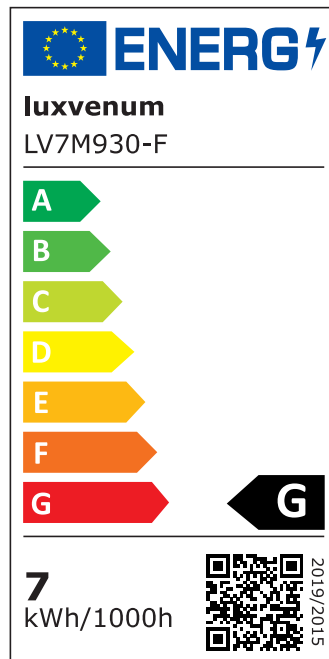

Produktdatenblatt

luxvenum

Produktinformationen

Name	LED Aqua Bad Aufbaustrahler 230V IP44 dimmbar 7W statt 70W Forma Tube weiß Aluminium 120° Abstrahlung 90 CRI
Artikelnummer	TubeIP44-W-7W120
Kategorien	Aufbauleuchten, Innenbeleuchtung, Außenbeleuchtung, Aufbauleuchten, Smart Home, Aufbauleuchten

Produktfotos

Hersteller

Name	luxvenum LED GmbH
Weblink	www.luxvenum.com
Adresse	Am Kreisel West 12, 56814 Faid, Deutschland
WEEE-Reg.-Nr.:	DE 12732366

Technische Daten

Gesamtmaße	90x88mm
Spannung (V)	AC 230V
Leistung (W)	7W
Glühbirnenersatz	70W
Dimmbarkeit	Ja
Abstrahlwinkel	120° Milchglas
Lichtleistung	2700K → 400 Lumen, 3000K → 420 Lumen, 4000K → 450 Lumen
Lichtfarbtemperatur (K)	2700K, 3000K, 4000K
Farbwiedergabe (CRI / Ra)	CRI/Ra 90
Schutzklasse (IP)	IP44
Mittlere Lebensdauer	35.000 Std.
Schwenkbar	Nein
Material	Aluminium, Glas
Sockel	ultra flach

Form	rund
Schaltzyklen	> 15.000
Anlaufzeit	< 1,00 Sek.
Zündzeit	< 0,5 Sek.
Farbe	weiß
Aufbauleuchte Front-Farbe	anthrazit, chrom-poliert, Eisen-gebürstet, matt-geschliffen, schwarz, silber-gebürstet, weiß
Farbkonsistenz	< 6 SDCM
Energieeffizienzklasse	G
Marke / Hersteller	Luxvenum

EU Energielabels

2700K-Leuchtmittel

3000K-Leuchtmittel

4000K-Leuchtmittel

RoHS