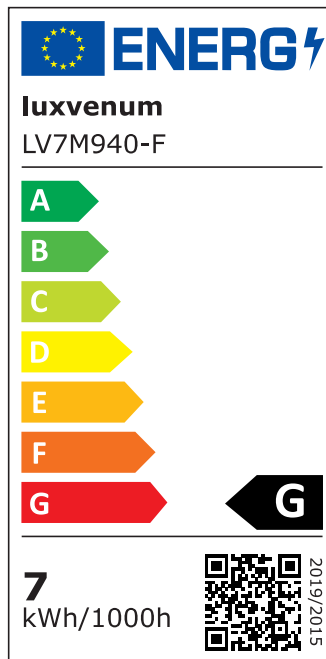

## Produktinformationen

Name	LED Aqua Bad Aufbaustrahler 230V IP44 dimmbar 7W statt 70W Forma Tube weiß Aluminium 120° Abstrahlung 90 CRI
Artikelnummer	TubeIP44-W-7W120
Kategorien	LED Aufbaustrahler, Forma Tube Aqua IP44, Forma Tube Aqua Weiß

## Technische Daten

Gesamtmaße	90x88mm
Spannung	AC 230V
Leistung	7W
Glühbirnenersatz	70W
Dimmbarkeit	Ja
Abstrahlwinkel	120° Milchglas
Lichtleistung	2700K → 400 Lumen, 3000K → 420 Lumen, 4000K → 450 Lumen
Lichtfarbtemperatur	2700K, 3000K, 4000K
Farbwiedergabe	CRI/Ra 90
Schutzklasse	IP44
Mittlere Lebensdauer	35.000 Std.
Schwenkbar	Nein
Material	Aluminium, Glas
Sockel	ultra flach

Form	rund
Schaltzyklen	> 15.000
Anlaufzeit	< 1,00 Sek.
Zündzeit	< 0,5 Sek.
Farbe	weiß
Aufbauleuchte Front-Farbe	anthrazit, chrom-poliert, Eisen-gebürstet, matt-geschliffen, schwarz, silber-gebürstet, weiß
Farbkonsistenz	< 6 SDCM
Energieeffizienzklasse	G
Marke / Hersteller	Luxvenum

## EU Energielabels

2700K-Leuchtmittel

3000K-Leuchtmittel

4000K-Leuchtmittel

RoHS