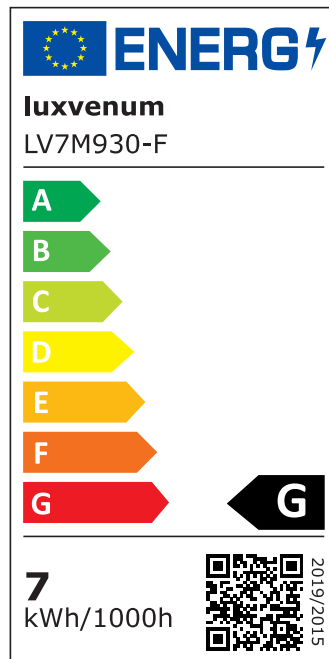

## Produktinformationen

Name	LED Aqua Bad Aufbaustrahler 230V IP44 dimmbar 7W statt 70W Forma Tube weiß Aluminium 120° Abstrahlung 90 CRI
Artikelnummer	TubeIP44-W-7W120
Kategorien	LED Aufbaustrahler, Forma Tube Aqua IP44, Forma Tube Aqua Weiß

## Technische Daten

Gesamtmaße	90x88mm
Spannung	AC 230V
Leistung	7W
Glühbirnenersatz	70W
Dimmbarkeit	Ja
Abstrahlwinkel	120° Milchglas
Lichtleistung	2700K → 400 Lumen, 3000K → 420 Lumen, 4000K → 450 Lumen
Lichtfarbtemperatur	2700K, 3000K, 4000K
Farbwiedergabe	CRI/Ra 90
Schutzklasse	IP44
Mittlere Lebensdauer	35.000 Std.
Schwenkbar	Nein
Material	Aluminium, Glas
Sockel	ultra flach

Form	rund
Schaltzyklen	> 15.000
Anlaufzeit	< 1,00 Sek.
Zündzeit	< 0,5 Sek.
Farbe	weiß
Aufbauleuchte Front-Farbe	anthrazit, chrom-poliert, Eisen-gebürstet, matt-geschliffen, schwarz, silber-gebürstet, weiß
Farbkonsistenz	< 6 SDCM
Energieeffizienzklasse	G
Marke / Hersteller	Luxvenum

## EU Energielabels

2700K-Leuchtmittel

3000K-Leuchtmittel

4000K-Leuchtmittel

RoHS