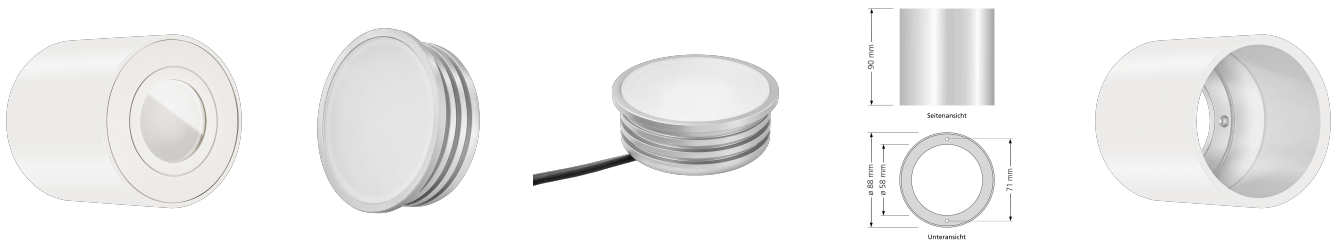

Produktdatenblatt

luxvenum

Produktinformationen

Name	LED Aqua Bad Aufbaustrahler 230V IP44 dimmbar 7W statt 70W Forma Tube weiß Aluminium 120° Abstrahlung 90 CRI
Artikelnummer	TubeIP44-W-7W120
Kategorien	LED Aufbaustrahler, Forma Tube Aqua IP44, Forma Tube Aqua Weiß

Produktfotos

Hersteller

Name	luxvenum LED GmbH
Weblink	www.luxvenum.com
Adresse	Am Kreisel West 12, 56814 Faid, Deutschland
WEEE-Reg.-Nr.:	DE 12732366

Technische Daten

Gesamtmaße	90x88mm
Spannung	AC 230V
Leistung	7W
Glühbirnenersatz	70W
Dimmbarkeit	Ja
Abstrahlwinkel	120° Milchglas
Lichtleistung	2700K → 400 Lumen, 3000K → 420 Lumen, 4000K → 450 Lumen
Lichtfarbtemperatur	2700K, 3000K, 4000K
Farbwiedergabe	CRI/Ra 90
Schutzklasse	IP44
Mittlere Lebensdauer	35.000 Std.
Schwenkbar	Nein
Material	Aluminium, Glas
Sockel	ultra flach