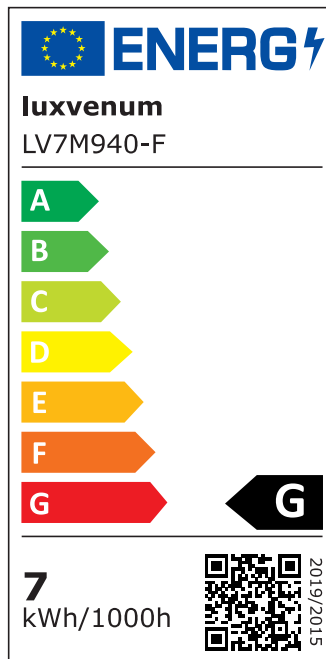

Produktdatenblatt

luxvenum

Produktinformationen

Name	LED Aqua Bad Aufbaustrahler 230V IP44 dimmbar 7W statt 70W Forma Tube weiß Aluminium 120° Abstrahlung 90 CRI
Artikelnummer	TubeIP44-W-7W120
Kategorien	Aufbauleuchten, Innenbeleuchtung, Außenbeleuchtung, Aufbauleuchten, Smart Home, Aufbauleuchten

Produktfotos

Hersteller

Name	luxvenum LED GmbH
Weblink	www.luxvenum.com
Adresse	Am Kreisel West 12, 56814 Faid, Deutschland
WEEE-Reg.-Nr.:	DE 12732366

Technische Daten

Gesamtmaße	90x88mm
Spannung (V)	AC 230V
Leistung (W)	7W
Glühbirnenersatz	70W
Dimmbarkeit	Ja
Abstrahlwinkel	120° Milchglas
Lichtleistung	2700K → 400 Lumen, 3000K → 420 Lumen, 4000K → 450 Lumen
Lichtfarbtemperatur (K)	2700K, 3000K, 4000K
Farbwiedergabe (CRI / Ra)	CRI/Ra 90
Schutzklasse (IP)	IP44
Mittlere Lebensdauer	35.000 Std.
Schwenkbar	Nein
Material	Aluminium, Glas
Sockel	ultra flach

Form	rund
Schaltzyklen	> 15.000
Anlaufzeit	< 1,00 Sek.
Zündzeit	< 0,5 Sek.
Farbe	weiß
Aufbauleuchte Front-Farbe	anthrazit, chrom-poliert, Eisen-gebürstet, matt-geschliffen, schwarz, silber-gebürstet, weiß
Farbkonsistenz	< 6 SDCM
Energieeffizienzklasse	G
Marke / Hersteller	Luxvenum

EU Energielabels

2700K-Leuchtmittel

3000K-Leuchtmittel

4000K-Leuchtmittel

RoHS