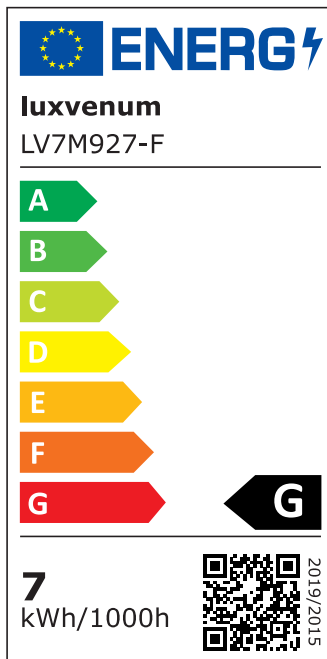

Form	rund
Schaltzyklen	> 15.000
Anlaufzeit	< 1,00 Sek.
Zündzeit	< 0,5 Sek.
Farbe	weiß
Aufbauleuchte Front-Farbe	anthrazit, chrom-poliert, Eisen-gebürstet, matt-geschliffen, schwarz, silber-gebürstet, weiß
Farbkonsistenz	< 6 SDCM
Energieeffizienzklasse	G
Marke / Hersteller	Luxvenum

EU Energielabels

2700K-Leuchtmittel