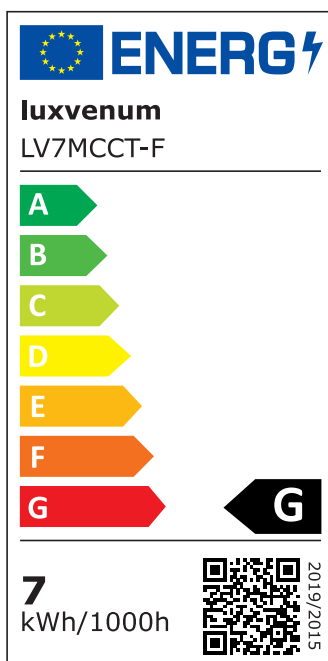

Form	rund
Schaltzyklen	> 15.000
Anlaufzeit	< 1,00 Sek.
Zündzeit	< 0,5 Sek.
Farbe	anthrazit
Aufbauleuchte Front-Farbe	anthrazit, chrom-poliert, Eisen-gebürstet, matt-geschliffen, schwarz, silber-gebürstet, weiß
Farbkonsistenz	< 6 SDCM
Energieeffizienzklasse	G
Marke / Hersteller	Luxvenum

EU Energielabel

RoHS