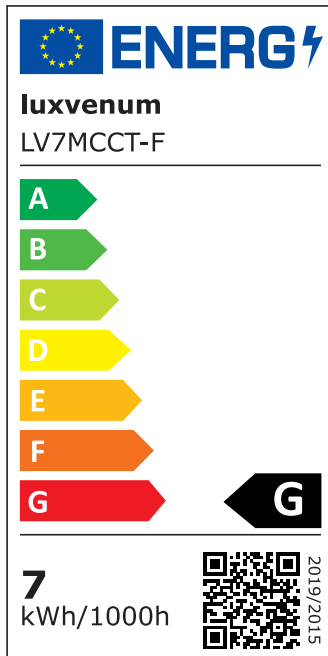

Form	rund
Schaltzyklen	> 15.000
Anlaufzeit	< 1,00 Sek.
Zündzeit	< 0,5 Sek.
Farbe	anthrazit
Aufbauleuchte Front-Farbe	anthrazit, chrom-poliert, Eisen-gebürstet, matt-geschliffen, schwarz, silber-gebürstet, weiß
Farbkonsistenz	< 6 SDCM
Energieeffizienzklasse	G
Marke / Hersteller	Luxvenum
Herstellergarantie	4 Jahre

EU Energielabel

RoHS