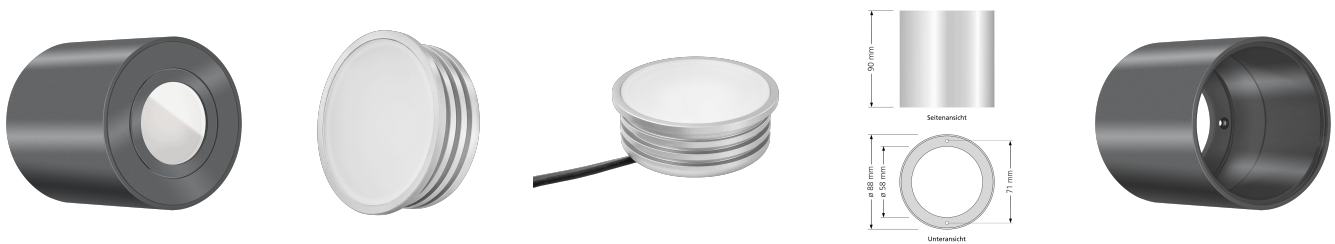

Produktinformationen

Name	LED Aqua Bad Aufbauleuchte 230V IP44 dimm2warm 1800-3000K 7W Forma Tube anthrazit Aluminium 120° Milchglas 95 CRI
Artikelnummer	TubeIP44-A-CCT120
Kategorien	Aufbauleuchten, Innenbeleuchtung, Außenbeleuchtung, Aufbauleuchten, Smart Home, Aufbauleuchten

Produktfotos

Hersteller

Name	luxvenum LED GmbH
Weblink	www.luxvenum.com
Adresse	Am Kreisel West 12, 56814 Faid, Deutschland
WEEE-Reg.-Nr.:	DE 12732366

Technische Daten

Gesamtmaße	90x88mm
Spannung (V)	AC 230V
Leistung (W)	7W
Glühbirnenersatz	70W
Dimmbarkeit	Ja
Abstrahlwinkel	120° Milchglas
Lichtleistung	380 Lumen
Lichtfarbtemperatur (K)	Dimmbare Farbtemperatur 1800-3000K
Farbwiedergabe (CRI / Ra)	CRI/Ra 95
Schutzklasse (IP)	IP44
Mittlere Lebensdauer	35.000 Std.
Schwenkbar	Nein
Material	Aluminium, Glas
Sockel	ultra flach