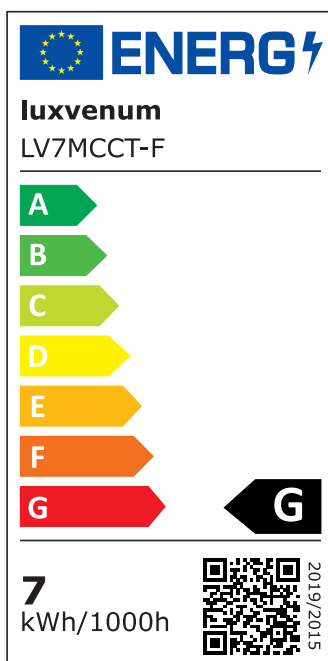

Schaltzyklen	> 15.000
Anlaufzeit	< 1,00 Sek.
Zündzeit	< 0,5 Sek.
Farbe	schwarz
Aufbauleuchte Front-Farbe	anthrazit, chrom-poliert, Eisen-gebürstet, matt-geschliffen, schwarz, silber-gebürstet, weiß
Farbkonsistenz	< 6 SDCM
Energieeffizienzklasse	G
Marke / Hersteller	Luxvenum
Herstellergarantie	4 Jahre

EU Energielabel

RoHS