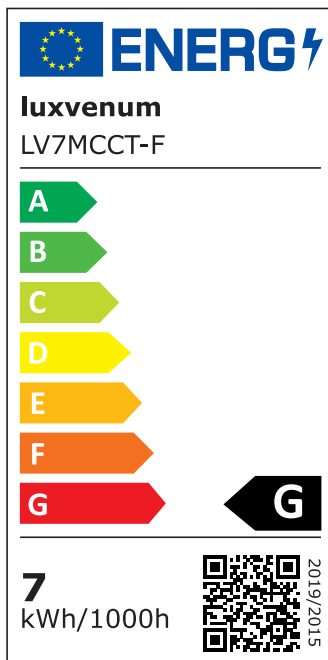

Schaltzyklen	> 15.000
Anlaufzeit	< 1,00 Sek.
Zündzeit	< 0,5 Sek.
Farbe	weiß
Aufbauleuchte Front-Farbe	anthrazit, chrom-poliert, Eisen-gebürstet, matt-geschliffen, schwarz, silber-gebürstet, weiß
Farbkonsistenz	< 6 SDCM
Energieeffizienzklasse	G
Marke / Hersteller	Luxvenum

EU Energielabel

RoHS