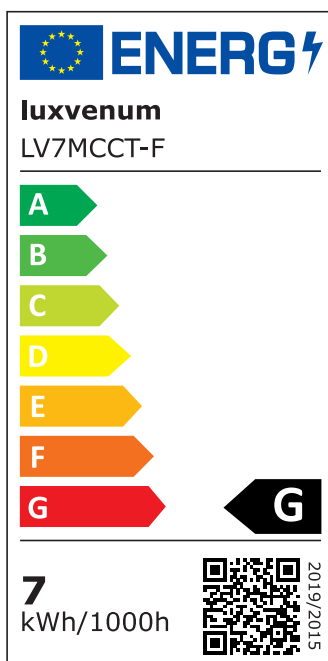

Schaltzyklen	> 15.000
Anlaufzeit	< 1,00 Sek.
Zündzeit	< 0,5 Sek.
Farbe	weiß
Aufbauleuchte Front-Farbe	anthrazit, chrom-poliert, Eisen-gebürstet, matt-geschliffen, schwarz, silber-gebürstet, weiß
Farbkonsistenz	< 6 SDCM
Energieeffizienzklasse	G
Marke / Hersteller	Luxvenum
Herstellergarantie	4 Jahre

EU Energielabel

RoHS