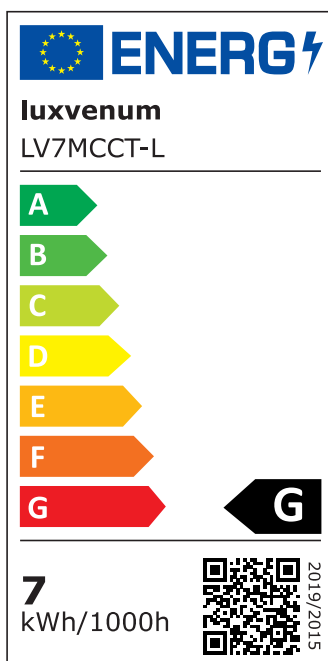

Form	rund
Schaltzyklen	> 15.000
Anlaufzeit	< 1,00 Sek.
Zündzeit	< 0,5 Sek.
Farbe	anthrazit
Aufbauleuchte Front-Farbe	anthrazit, chrom-poliert, Eisen-gebürstet, matt-geschliffen, schwarz, silber-gebürstet, weiß
Farbkonsistenz	< 6 SDCM
Energieeffizienzklasse	G
Marke / Hersteller	Luxvenum

EU Energielabel

RoHS