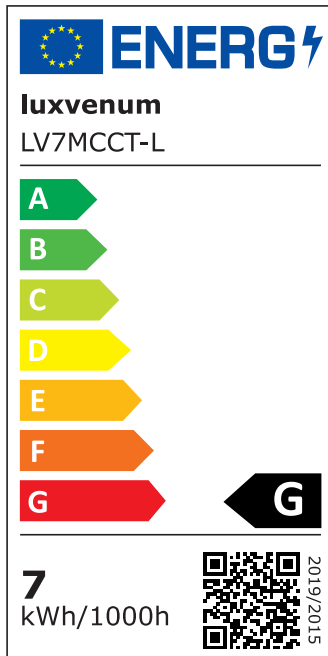

Form	rund
Schaltzyklen	> 15.000
Anlaufzeit	< 1,00 Sek.
Zündzeit	< 0,5 Sek.
Farbe	anthrazit
Aufbauleuchte Front-Farbe	anthrazit, chrom-poliert, Eisen-gebürstet, matt-geschliffen, schwarz, silber-gebürstet, weiß
Farbkonsistenz	< 6 SDCM
Energieeffizienzklasse	G
Marke / Hersteller	Luxvenum
Herstellergarantie	4 Jahre

EU Energielabel

RoHS