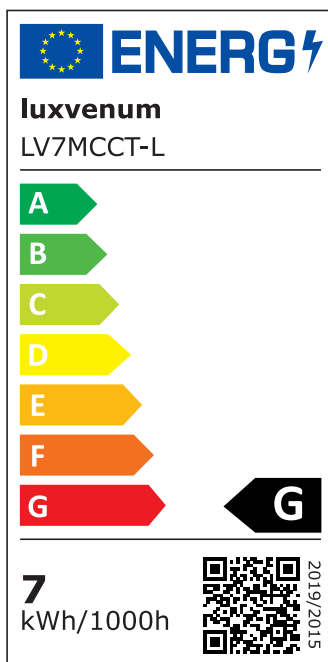

Schaltzyklen	> 15.000
Anlaufzeit	< 1,00 Sek.
Zündzeit	< 0,5 Sek.
Farbe	schwarz
Aufbauleuchte Front-Farbe	anthrazit, chrom-poliert, Eisen-gebürstet, matt-geschliffen, schwarz, silber-gebürstet, weiß
Farbkonsistenz	< 6 SDCM
Energieeffizienzklasse	G
Marke / Hersteller	Luxvenum

EU Energielabel

RoHS