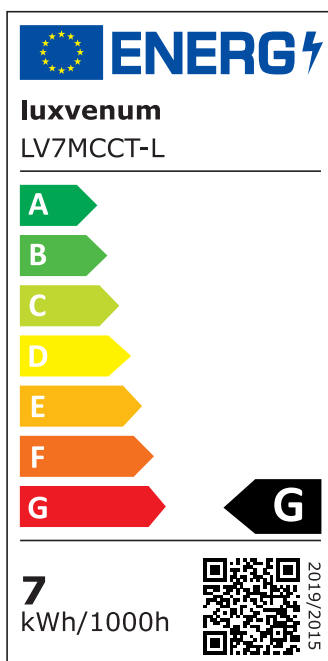

Schaltzyklen	> 15.000
Anlaufzeit	< 1,00 Sek.
Zündzeit	< 0,5 Sek.
Farbe	schwarz
Aufbauleuchte Front-Farbe	anthrazit, chrom-poliert, Eisen-gebürstet, matt-geschliffen, schwarz, silber-gebürstet, weiß
Farbkonsistenz	< 6 SDCM
Energieeffizienzklasse	G
Marke / Hersteller	Luxvenum
Herstellergarantie	4 Jahre

EU Energielabel

RoHS