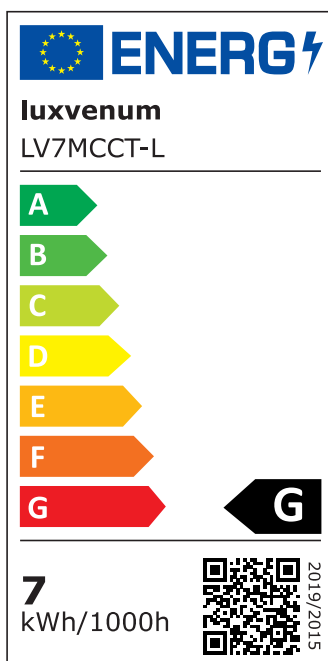

Form	rund
Schaltzyklen	> 15.000
Anlaufzeit	< 1,00 Sek.
Zündzeit	< 0,5 Sek.
Farbe	silber-poliert
Aufbauleuchte Front-Farbe	anthrazit, chrom-poliert, Eisen-gebürstet, matt-geschliffen, schwarz, silber-gebürstet, weiß
Farbkonsistenz	< 6 SDCM
Energieeffizienzklasse	G
Marke / Hersteller	Luxvenum

EU Energielabel

RoHS