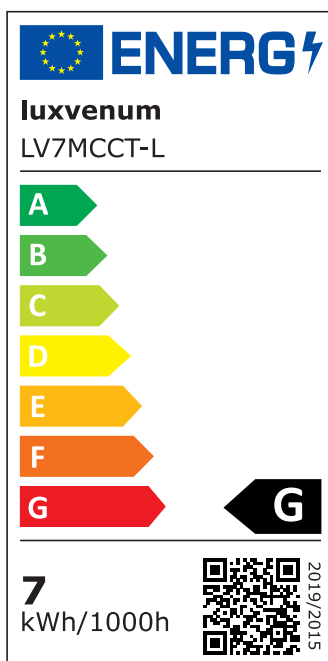

Schaltzyklen	> 15.000
Anlaufzeit	< 1,00 Sek.
Zündzeit	< 0,5 Sek.
Farbe	weiß
Aufbauleuchte Front-Farbe	anthrazit, chrom-poliert, Eisen-gebürstet, matt-geschliffen, schwarz, silber-gebürstet, weiß
Farbkonsistenz	< 6 SDCM
Energieeffizienzklasse	G
Marke / Hersteller	Luxvenum
Herstellergarantie	4 Jahre

EU Energielabel

RoHS