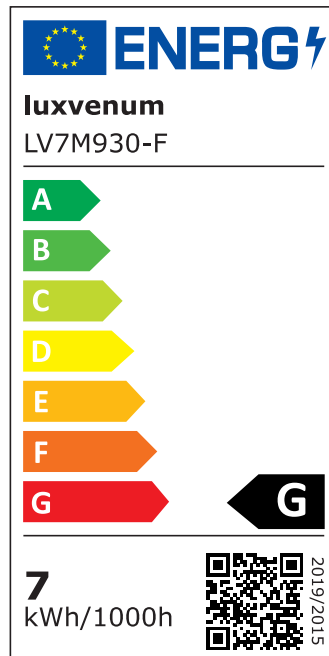

Produktdatenblatt

luxvenum

Produktinformationen

Name	LED Aqua Bad Aufbaustrahler 230V IP44 dimmbar 7W statt 70W Forma Tube silber Aluminium 120° Abstrahlung 90 CRI
Artikelnummer	TubeIP44-SP-7W120
Kategorien	Aufbauleuchten, Innenbeleuchtung, Außenbeleuchtung, Aufbauleuchten, Smart Home, Aufbauleuchten

Produktfotos

Hersteller

Name	luxvenum LED GmbH
Weblink	www.luxvenum.com
Adresse	Am Kreisel West 12, 56814 Faid, Deutschland
WEEE-Reg.-Nr.:	DE 12732366

Technische Daten

Gesamtmaße	90x88mm
Spannung (V)	AC 230V
Leistung (W)	7W
Glühbirnenersatz	70W
Dimmbarkeit	Ja
Abstrahlwinkel	120° Milchglas
Lichtleistung	2700K → 400 Lumen, 3000K → 420 Lumen, 4000K → 450 Lumen
Lichtfarbtemperatur (K)	2700K, 3000K, 4000K
Farbwiedergabe (CRI / Ra)	CRI/Ra 90
Schutzklasse (IP)	IP44
Mittlere Lebensdauer	35.000 Std.
Schwenkbar	Nein
Material	Aluminium, Glas

Sockel	ultra flach
Form	rund
Schaltzyklen	> 15.000
Anlaufzeit	< 1,00 Sek.
Zündzeit	< 0,5 Sek.
Farbe	silber-poliert
Aufbauleuchte Front-Farbe	anthrazit, chrom-poliert, Eisen-gebürstet, matt-geschliffen, schwarz, silber-gebürstet, weiß
Farbkonsistenz	< 6 SDCM
Energieeffizienzklasse	G
Marke / Hersteller	Luxvenum

EU Energielabels

2700K-Leuchtmittel

3000K-Leuchtmittel

4000K-Leuchtmittel