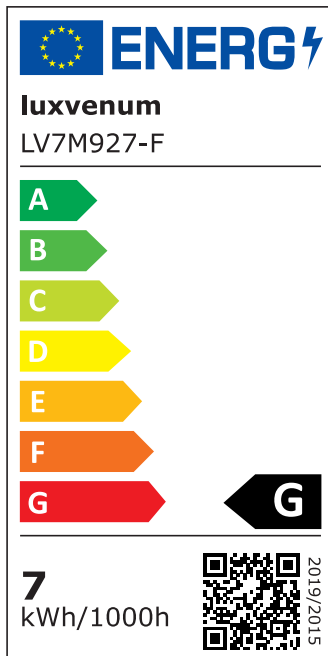

Sockel	ultra flach
Form	rund
Schaltzyklen	> 15.000
Anlaufzeit	< 1,00 Sek.
Zündzeit	< 0,5 Sek.
Farbe	silber-poliert
Aufbauleuchte Front-Farbe	anthrazit, chrom-poliert, Eisen-gebürstet, matt-geschliffen, schwarz, silber-gebürstet, weiß
Farbkonsistenz	< 6 SDCM
Energieeffizienzklasse	G
Marke / Hersteller	Luxvenum

EU Energielabels

2700K-Leuchtmittel