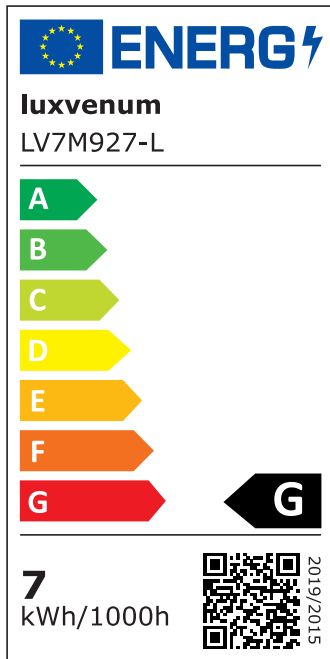

Sockel	ultra flach
Form	rund
Schaltzyklen	> 15.000
Anlaufzeit	< 1,00 Sek.
Zündzeit	< 0,5 Sek.
Farbe	anthrazit
Aufbauleuchte Front-Farbe	anthrazit, chrom-poliert, Eisen-gebürstet, matt-geschliffen, schwarz, silber-gebürstet, weiß
Farbkonsistenz	< 6 SDCM
Energieeffizienzklasse	F, G
Marke / Hersteller	Luxvenum
Herstellergarantie	4 Jahre

EU Energielabels

2700K-Leuchtmittel