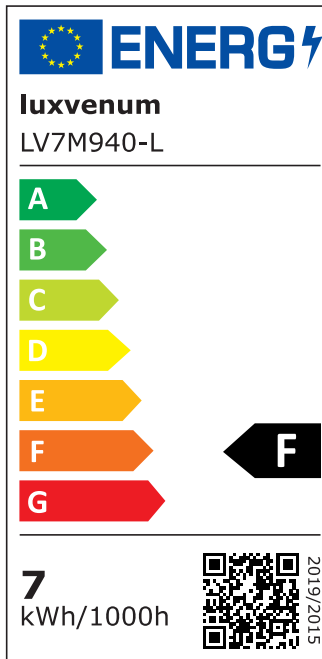

Produktdatenblatt

Produktinformationen

Name	LED Aqua Bad Aufbaustrahler 230V IP44 dimmbar 7W statt 90W Forma Tube anthrazit Aluminium 60° Reflektor & 90 CRI
Artikelnummer	TubeIP44-A-7W60
Kategorien	Aufbauleuchten, Aufbauleuchten, Aufbauleuchten, Außenbeleuchtung, Innenbeleuchtung, Smart Home

Produktfotos

Hersteller

Name	luxvenum LED GmbH
Weblink	www.luxvenum.com
Adresse	Am Kreisel West 12, 56814 Faid, Deutschland
WEEE-Reg.-Nr.:	DE 12732366

Technische Daten

Gesamtmaße	90x88mm
Spannung (V)	AC 230V
Leistung (W)	7W
Glühbirnenersatz	90W
Dimmbarkeit	Ja
Abstrahlwinkel	60° Reflektor
Lichtleistung	2700K → 500 Lumen, 3000K → 520 Lumen, 4000K → 550 Lumen
Lichtfarbtemperatur (K)	2700K, 3000K, 4000K
Farbwiedergabe (CRI / Ra)	CRI/Ra 90
Schutzklasse (IP)	IP44
Mittlere Lebensdauer	35.000 Std.
Schwenkbar	Nein
Material	Aluminium, Glas

Sockel	ultra flach
Form	rund
Schaltzyklen	> 15.000
Anlaufzeit	< 1,00 Sek.
Zündzeit	< 0,5 Sek.
Farbe	anthrazit
Aufbauleuchte Front-Farbe	anthrazit, chrom-poliert, Eisen-gebürstet, matt-geschliffen, schwarz, silber-gebürstet, weiß
Farbkonsistenz	< 6 SDCM
Energieeffizienzklasse	F, G
Marke / Hersteller	Luxvenum
Herstellergarantie	4 Jahre

EU Energielabels

2700K-Leuchtmittel

3000K-Leuchtmittel

4000K-Leuchtmittel

RoHS