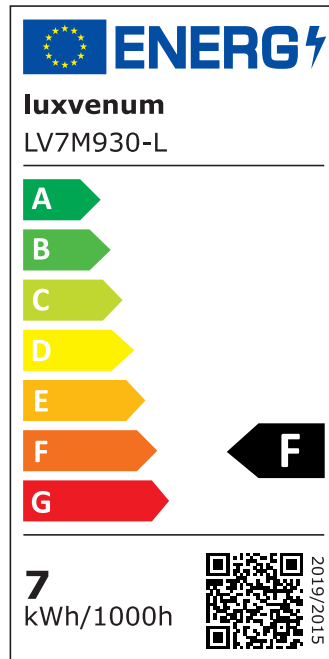

3000K-Leuchtmittel