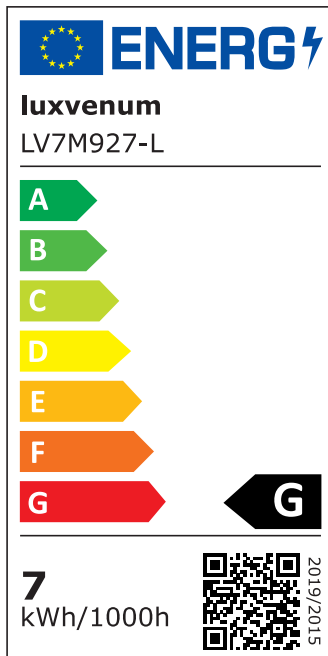

Form	rund
Schaltzyklen	> 15.000
Anlaufzeit	< 1,00 Sek.
Zündzeit	< 0,5 Sek.
Farbe	schwarz
Aufbauleuchte Front-Farbe	anthrazit, chrom-poliert, Eisen-gebürstet, matt-geschliffen, schwarz, silber-gebürstet, weiß
Farbkonsistenz	< 6 SDCM
Energieeffizienzklasse	F, G
Marke / Hersteller	Luxvenum
Herstellergarantie	4 Jahre

EU Energielabels

2700K-Leuchtmittel