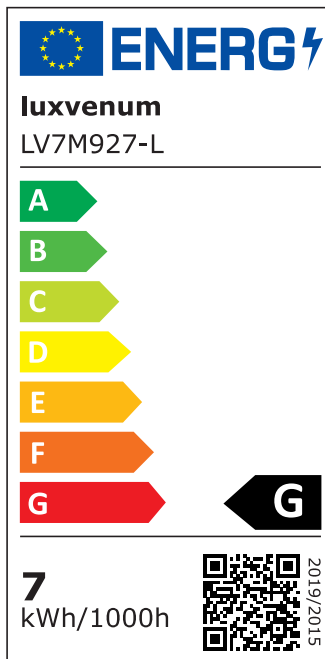

Form	rund
Schaltzyklen	> 15.000
Anlaufzeit	< 1,00 Sek.
Zündzeit	< 0,5 Sek.
Farbe	schwarz
Aufbauleuchte Front-Farbe	anthrazit, chrom-poliert, Eisen-gebürstet, matt-geschliffen, schwarz, silber-gebürstet, weiß
Farbkonsistenz	< 6 SDCM
Energieeffizienzklasse	F, G
Marke / Hersteller	Luxvenum

EU Energielabels

2700K-Leuchtmittel