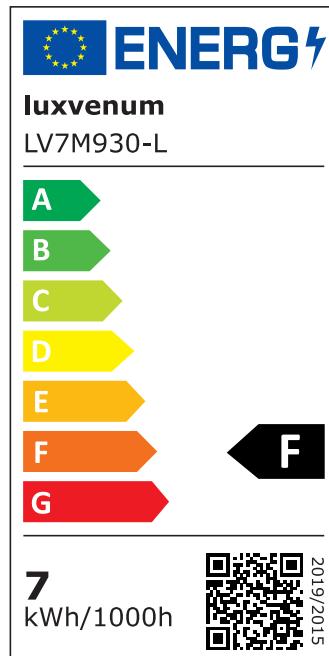

3000K-Leuchtmittel