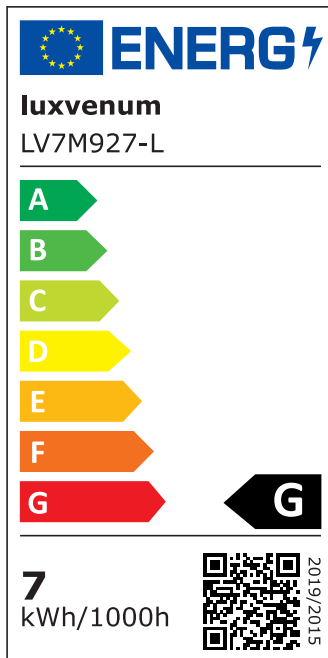

Sockel	ultra flach
Form	rund
Schaltzyklen	> 15.000
Anlaufzeit	< 1,00 Sek.
Zündzeit	< 0,5 Sek.
Farbe	silber-poliert
Aufbauleuchte Front-Farbe	anthrazit, chrom-poliert, Eisen-gebürstet, matt-geschliffen, schwarz, silber-gebürstet, weiß
Farbkonsistenz	< 6 SDCM
Energieeffizienzklasse	F, G
Marke / Hersteller	Luxvenum

EU Energielabels

2700K-Leuchtmittel