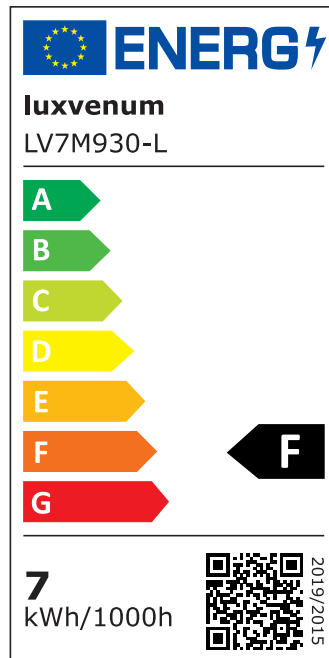

## Produktinformationen

Name	LED Aqua Bad Aufbaustrahler 230V IP44 dimmbar 7W statt 90W Forma Tube silber Aluminium 60° Reflektor & 90 CRI
Artikelnummer	TubeIP44-SP-7W60
Kategorien	Aufbauleuchten, Innenbeleuchtung, Außenbeleuchtung, Aufbauleuchten, Smart Home, Aufbauleuchten

## Technische Daten

Gesamtmaße	90x88mm
Spannung (V)	AC 230V
Leistung (W)	7W
Glühbirnenersatz	90W
Dimmbarkeit	Ja
Abstrahlwinkel	60° Reflektor
Lichtleistung	2700K → 500 Lumen, 3000K → 520 Lumen, 4000K → 550 Lumen
Lichtfarbtemperatur (K)	2700K, 3000K, 4000K
Farbwiedergabe (CRI / Ra)	CRI/Ra 90
Schutzklasse (IP)	IP44
Mittlere Lebensdauer	35.000 Std.
Schwenkbar	Nein
Material	Aluminium, Glas

Sockel	ultra flach
Form	rund
Schaltzyklen	> 15.000
Anlaufzeit	< 1,00 Sek.
Zündzeit	< 0,5 Sek.
Farbe	silber-poliert
Aufbauleuchte Front-Farbe	anthrazit, chrom-poliert, Eisen-gebürstet, matt-geschliffen, schwarz, silber-gebürstet, weiß
Farbkonsistenz	< 6 SDCM
Energieeffizienzklasse	F, G
Marke / Hersteller	Luxvenum

## EU Energielabels

2700K-Leuchtmittel

3000K-Leuchtmittel

4000K-Leuchtmittel