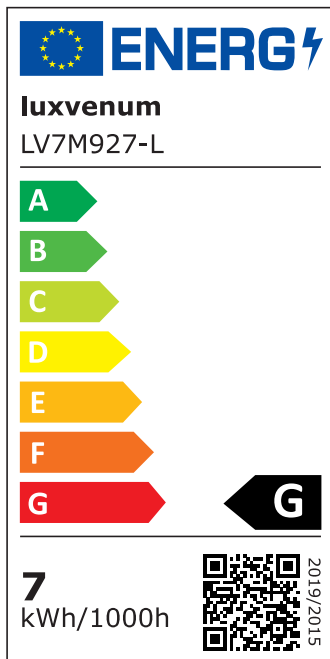

Form	rund
Schaltzyklen	> 15.000
Anlaufzeit	< 1,00 Sek.
Zündzeit	< 0,5 Sek.
Farbe	weiß
Aufbauleuchte Front-Farbe	anthrazit, chrom-poliert, Eisen-gebürstet, matt-geschliffen, schwarz, silber-gebürstet, weiß
Farbkonsistenz	< 6 SDCM
Energieeffizienzklasse	F, G
Marke / Hersteller	Luxvenum

EU Energielabels

2700K-Leuchtmittel