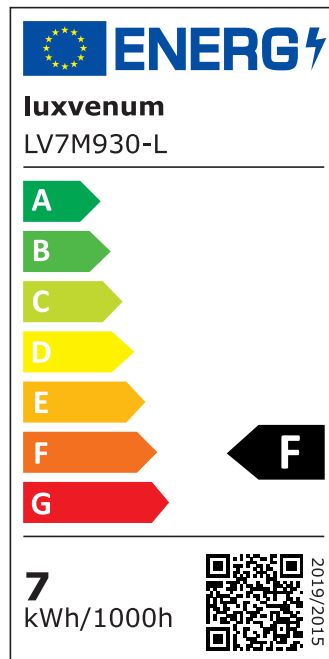

3000K-Leuchtmittel