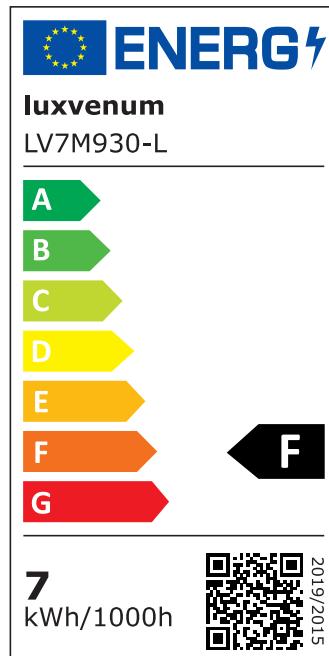

## Produktinformationen

Name	LED Aqua Bad Aufbaustrahler 230V IP44 dimmbar 7W statt 90W Forma Tube weiß Aluminium 60° Reflektor & 90 CRI
Artikelnummer	TubeIP44-W-7W60
Kategorien	Aufbauleuchten, Aufbauleuchten, Aufbauleuchten, Außenbeleuchtung, Innenbeleuchtung, Smart Home

## Technische Daten

Gesamtmaße	90x88mm
Spannung (V)	AC 230V
Leistung (W)	7W
Glühbirnenersatz	90W
Dimmbarkeit	Ja
Abstrahlwinkel	60° Reflektor
Lichtleistung	2700K → 500 Lumen, 3000K → 520 Lumen, 4000K → 550 Lumen
Lichtfarbtemperatur (K)	2700K, 3000K, 4000K
Farbwiedergabe (CRI / Ra)	CRI/Ra 90
Schutzklasse (IP)	IP44
Mittlere Lebensdauer	35.000 Std.
Schwenkbar	Nein
Material	Aluminium, Glas
Sockel	ultra flach

Form	rund
Schaltzyklen	> 15.000
Anlaufzeit	< 1,00 Sek.
Zündzeit	< 0,5 Sek.
Farbe	weiß
Aufbauleuchte Front-Farbe	anthrazit, chrom-poliert, Eisen-gebürstet, matt-geschliffen, schwarz, silber-gebürstet, weiß
Farbkonsistenz	< 6 SDCM
Energieeffizienzklasse	F, G
Marke / Hersteller	Luxvenum
Herstellergarantie	4 Jahre

## EU Energielabels

2700K-Leuchtmittel

3000K-Leuchtmittel

4000K-Leuchtmittel