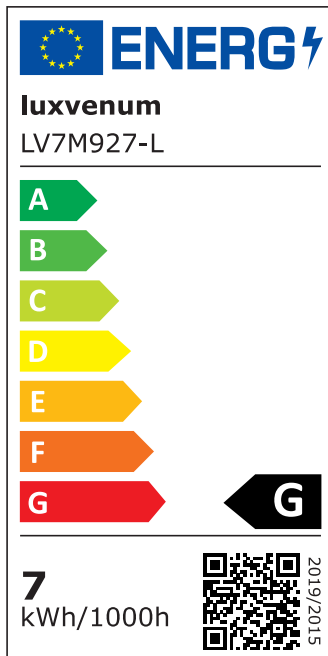

Form	rund
Schaltzyklen	> 15.000
Anlaufzeit	< 1,00 Sek.
Zündzeit	< 0,5 Sek.
Farbe	weiß
Aufbauleuchte Front-Farbe	anthrazit, chrom-poliert, Eisen-gebürstet, matt-geschliffen, schwarz, silber-gebürstet, weiß
Farbkonsistenz	< 6 SDCM
Energieeffizienzklasse	F, G
Marke / Hersteller	Luxvenum
Herstellergarantie	4 Jahre

EU Energielabels

2700K-Leuchtmittel