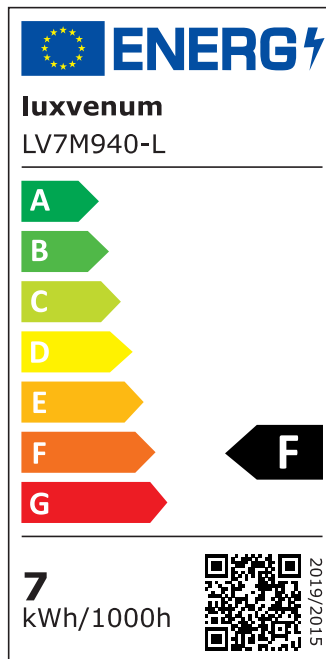

Produktdatenblatt

luxvenum

Produktinformationen

Name	LED Aqua Bad Aufbaustrahler 230V IP44 dimmbar 7W statt 90W Forma Tube weiß Aluminium 60° Reflektor & 90 CRI
Artikelnummer	TubeIP44-W-7W60
Kategorien	Aufbauleuchten, Innenbeleuchtung, Außenbeleuchtung, Aufbauleuchten, Smart Home, Aufbauleuchten

Produktfotos

Hersteller

Name	luxvenum LED GmbH
Weblink	www.luxvenum.com
Adresse	Am Kreisel West 12, 56814 Faid, Deutschland
WEEE-Reg.-Nr.:	DE 12732366

Technische Daten

Gesamtmaße	90x88mm
Spannung (V)	AC 230V
Leistung (W)	7W
Glühbirnenersatz	90W
Dimmbarkeit	Ja
Abstrahlwinkel	60° Reflektor
Lichtleistung	2700K → 500 Lumen, 3000K → 520 Lumen, 4000K → 550 Lumen
Lichtfarbtemperatur (K)	2700K, 3000K, 4000K
Farbwiedergabe (CRI / Ra)	CRI/Ra 90
Schutzklasse (IP)	IP44
Mittlere Lebensdauer	35.000 Std.
Schwenkbar	Nein
Material	Aluminium, Glas
Sockel	ultra flach

Form	rund
Schaltzyklen	> 15.000
Anlaufzeit	< 1,00 Sek.
Zündzeit	< 0,5 Sek.
Farbe	weiß
Aufbauleuchte Front-Farbe	anthrazit, chrom-poliert, Eisen-gebürstet, matt-geschliffen, schwarz, silber-gebürstet, weiß
Farbkonsistenz	< 6 SDCM
Energieeffizienzklasse	F, G
Marke / Hersteller	Luxvenum

EU Energielabels

2700K-Leuchtmittel

3000K-Leuchtmittel

4000K-Leuchtmittel

RoHS