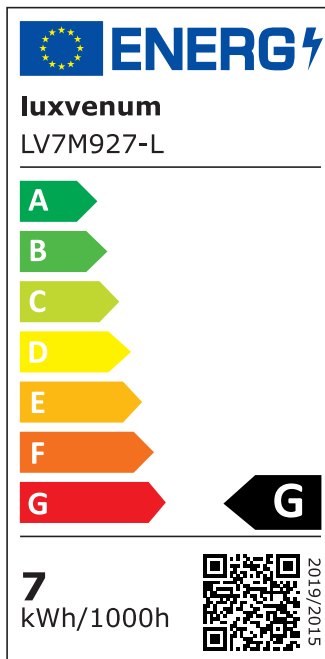

Form	rund
Schaltzyklen	> 15.000
Anlaufzeit	< 1,00 Sek.
Zündzeit	< 0,5 Sek.
Farbe	weiß
Aufbauleuchte Front-Farbe	anthrazit, chrom-poliert, Eisen-gebürstet, matt-geschliffen, schwarz, silber-gebürstet, weiß
Farbkonsistenz	< 6 SDCM
Energieeffizienzklasse	F, G
Marke / Hersteller	Luxvenum

EU Energielabels

2700K-Leuchtmittel