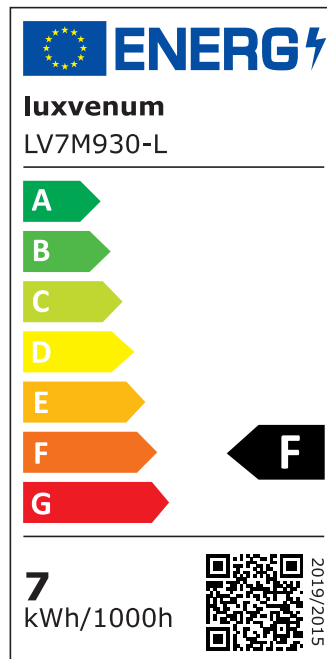

3000K-Leuchtmittel