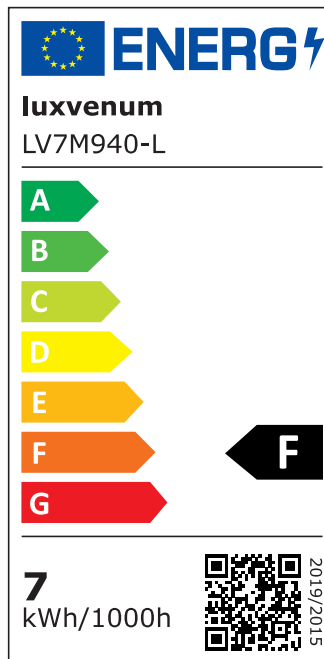

Produktdatenblatt

luxvenum

Produktinformationen

Name	LED Aqua Bad Aufbaustrahler 230V IP44 dimmbar 7W statt 90W Forma Tube weiß Aluminium 60° Reflektor & 90 CRI
Artikelnummer	TubeIP44-W-7W60
Kategorien	LED Aufbaustrahler, Forma Tube Aqua IP44, Forma Tube Aqua Weiß

Produktfotos

Hersteller

Name	luxvenum LED GmbH
Weblink	www.luxvenum.com
Adresse	Am Kreisel West 12, 56814 Faid, Deutschland
WEEE-Reg.-Nr.:	DE 12732366

Technische Daten

Gesamtmaße	90x88mm
Spannung	AC 230V
Leistung	7W
Glühbirnenersatz	90W
Dimmbarkeit	Ja
Abstrahlwinkel	60° Reflektor
Lichtleistung	2700K → 500 Lumen, 3000K → 520 Lumen, 4000K → 550 Lumen
Lichtfarbtemperatur	2700K, 3000K, 4000K
Farbwiedergabe	CRI/Ra 90
Schutzklasse	IP44
Mittlere Lebensdauer	35.000 Std.
Schwenkbar	Nein
Material	Aluminium, Glas
Sockel	ultra flach

Form	rund
Schaltzyklen	> 15.000
Anlaufzeit	< 1,00 Sek.
Zündzeit	< 0,5 Sek.
Farbe	weiß
Aufbauleuchte Front-Farbe	anthrazit, chrom-poliert, Eisen-gebürstet, matt-geschliffen, schwarz, silber-gebürstet, weiß
Farbkonsistenz	< 6 SDCM
Energieeffizienzklasse	F, G
Marke / Hersteller	Luxvenum

EU Energielabels

2700K-Leuchtmittel

3000K-Leuchtmittel

4000K-Leuchtmittel

RoHS