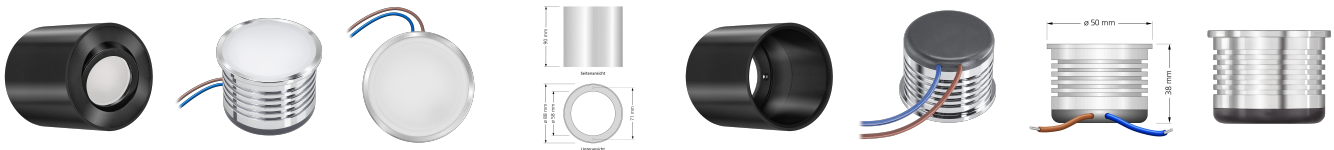

Produktdatenblatt

luxvenum

Produktinformationen

Name	LED-Aufbauleuchte 230V ohne Trafo | dimm2warm & 95 CRI | 7W 1800-3000K | 120° Milchglas | Forma Tube schwarz
Artikelnummer	Tube-S-ACCCT120
Kategorien	Aufbauleuchten, Innenbeleuchtung, Smart Home, Aufbauleuchten

Produktfotos

Hersteller

Name	luxvenum LED GmbH
Weblink	www.luxvenum.com
Adresse	Am Kreisel West 12, 56814 Faid, Deutschland
WEEE-Reg.-Nr.:	DE 12732366

Technische Daten

Gesamtmaße	90x88mm
Spannung (V)	AC 230V (ohne Trafo)
Leistung (W)	7W
Glühbirnenersatz	70W
Dimmbarkeit	Ja
Abstrahlwinkel	120° Milchglas
Lichtleistung	385 Lumen
Lichtfarbtemperatur (K)	Dimmbare Farbtemperatur 1800-3000K
Farbwiedergabe (CRI / Ra)	CRI/Ra 95
Schutzklasse (IP)	IP20
Mittlere Lebensdauer	35.000 Std.
Schwenkbar	Ja
Material	Aluminium
Sockel	ultra flach
Form	rund
Schaltzyklen	> 15.000