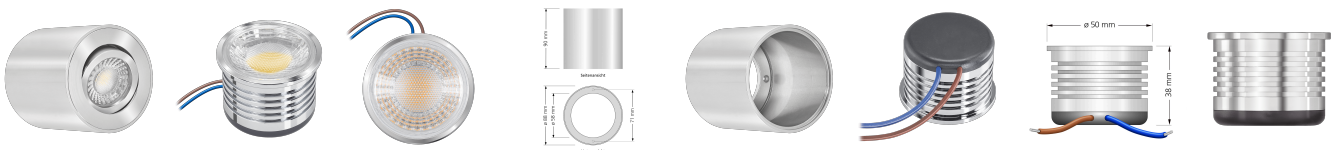

Produktdatenblatt

luxvenum

Produktinformationen

Name	LED-Aufbauleuchte 230V ohne Trafo dimm2warm & 95 CRI 7W 1800-3000K 60° Reflektor Forma Tube silber
Artikelnummer	Tube-SPC-ACCCT-60
Kategorien	Aufbauleuchten, Innenbeleuchtung, Smart Home, Aufbauleuchten

Produktfotos

Hersteller

Name	luxvenum LED GmbH
Weblink	www.luxvenum.com
Adresse	Am Kreisel West 12, 56814 Faid, Deutschland
WEEE-Reg.-Nr.:	DE 12732366

Technische Daten

Gesamtmaße	90x88mm
Spannung (V)	AC 230V (ohne Trafo)
Leistung (W)	7W
Glühbirnenersatz	70W
Dimmbarkeit	Ja
Abstrahlwinkel	60° Reflektor
Lichtleistung	470 Lumen
Lichtfarbtemperatur (K)	Dimmbare Farbtemperatur 1800-3000K
Farbwiedergabe (CRI / Ra)	CRI/Ra 95
Schutzklasse (IP)	IP20
Mittlere Lebensdauer	35.000 Std.
Schwenkbar	Ja
Material	Aluminium
Sockel	ultra flach
Form	rund
Schaltzyklen	> 15.000

Anlaufzeit	< 1,00 Sek.
Zündzeit	< 0,5 Sek.
Farbe	chrom-poliert, silber-poliert
Aufbauleuchte Front-Farbe	anthrazit, Bronze-gebürstet, chrom-poliert, Eisen-gebürstet, gold, matt-geschliffen, schwarz, silber-gebürstet, weiß
Farbkonsistenz	< 6 SDCM
Marke / Hersteller	Luxvenum