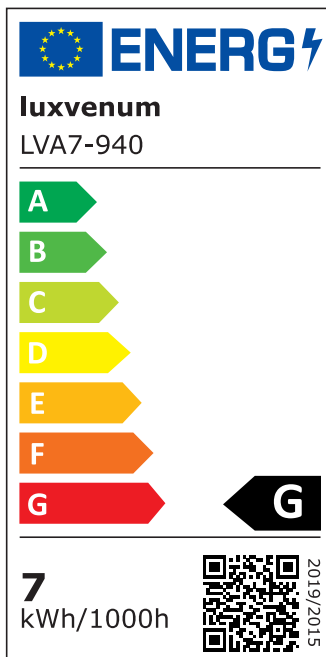

Produktdatenblatt

Produktinformationen

Name	LED-Aufbauleuchte 230V ohne Trafo dimmbar & 90 CRI 7W statt 80W 120° Milchglas Forma Tube anthrazit
Artikelnummer	Tube-A-AC7W120
Kategorien	Aufbauleuchten, Aufbauleuchten, Innenbeleuchtung, Smart Home

Produktfotos

Hersteller

Name	luxvenum LED GmbH
Weblink	www.luxvenum.com
Adresse	Am Kreisel West 12, 56814 Faid, Deutschland
WEEE-Reg.-Nr.:	DE 12732366

Technische Daten

Gesamtmaße	90x88mm
Spannung (V)	AC 230V (ohne Trafo)
Leistung (W)	7W
Glühbirnenersatz	80W
Dimmbarkeit	Ja
Abstrahlwinkel	120° Milchglas
Lichtleistung	2700K → 420 Lumen, 3000K → 440 Lumen, 4000K → 460 Lumen
Lichtfarbtemperatur (K)	2700K, 3000K, 4000K
Farbwiedergabe (CRI / Ra)	CRI/Ra 90
Schutzklasse (IP)	IP20
Mittlere Lebensdauer	35.000 Std.
Schwenkbar	Ja
Material	Aluminium
Sockel	ultra flach
Form	rund
Schaltzyklen	> 15.000

Anlaufzeit	< 1,00 Sek.
Zündzeit	< 0,5 Sek.
Farbe	anthrazit
Aufbauleuchte Front-Farbe	anthrazit, Bronze-gebürstet, chrom-poliert, Eisen-gebürstet, gold, matt-geschliffen, schwarz, silber-gebürstet, weiß
Farbkonsistenz	< 6 SDCM
Energieeffizienzklasse	G
Marke / Hersteller	Luxvenum
Herstellergarantie	4 Jahre

EU Energielabels

2700K-Leuchtmittel

3000K-Leuchtmittel

4000K-Leuchtmittel

RoHS