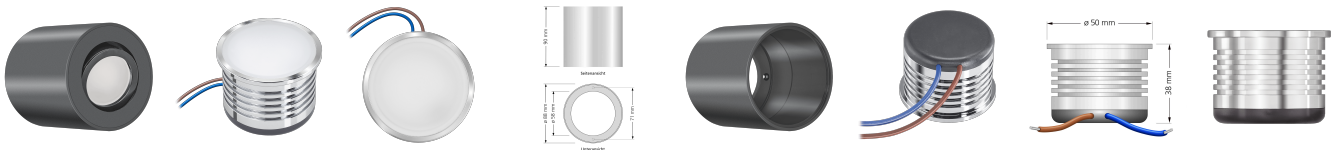

Produktdatenblatt

luxvenum

Produktinformationen

Name	LED-Aufbauleuchte 230V ohne Trafo dimmbar & 90 CRI 7W statt 80W 120° Milchglas Forma Tube anthrazit
Artikelnummer	Tube-A-AC7W120
Kategorien	Forma Tube IP20, Forma Tube Anthrazit, LED Aufbaustrahler

Produktfotos

Hersteller

Name	luxvenum LED GmbH
Weblink	www.luxvenum.com
Adresse	Am Kreisel West 12, 56814 Faid, Deutschland
WEEE-Reg.-Nr.:	DE 12732366

Technische Daten

Gesamtmaße	90x88mm
Spannung	AC 230V (ohne Trafo)
Leistung	7W
Glühbirnenersatz	80W
Dimmbarkeit	Ja
Abstrahlwinkel	120° Milchglas
Lichtleistung	2700K → 420 Lumen, 3000K → 440 Lumen, 4000K → 460 Lumen
Lichtfarbtemperatur	2700K, 3000K, 4000K
Farbwiedergabe	CRI/Ra 90
Schutzklasse	IP20
Mittlere Lebensdauer	35.000 Std.
Schwenkbar	Ja
Material	Aluminium
Sockel	ultra flach
Form	rund
Schaltzyklen	> 15.000

Anlaufzeit	< 1,00 Sek.
Zündzeit	< 0,5 Sek.
Farbe	anthrazit
Aufbauleuchte Front-Farbe	anthrazit, Bronze-gebürstet, chrom-poliert, Eisen-gebürstet, gold, matt-geschliffen, schwarz, silber-gebürstet, weiß
Farbkonsistenz	< 6 SDCM
Energieeffizienzklasse	G
Marke / Hersteller	Luxvenum