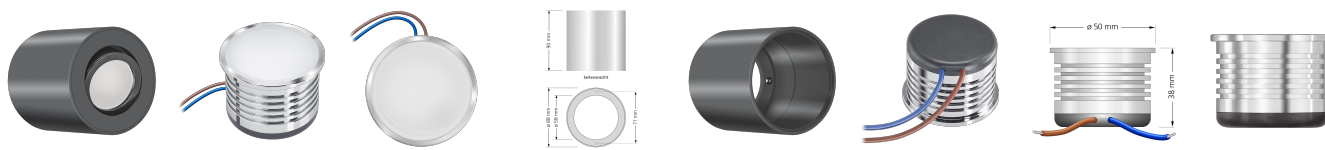

Produktdatenblatt

Produktinformationen

Name	LED-Aufbauleuchte 230V ohne Trafo dimmbar & 90 CRI 7W statt 80W 120° Milchglas Forma Tube anthrazit
Artikelnummer	Tube-A-AC7W120
Kategorien	Aufbauleuchten, Aufbauleuchten, Innenbeleuchtung, Smart Home

Produktfotos

Hersteller

Name	luxvenum LED GmbH
Weblink	www.luxvenum.com
Adresse	Am Kreisel West 12, 56814 Faid, Deutschland
WEEE-Reg.-Nr.:	DE 12732366

Technische Daten

Gesamtmaße	90x88mm
Spannung (V)	AC 230V (ohne Trafo)
Leistung (W)	7W
Glühbirnenersatz	80W
Dimmbarkeit	Ja
Abstrahlwinkel	120° Milchglas
Lichtleistung	2700K → 420 Lumen, 3000K → 440 Lumen, 4000K → 460 Lumen
Lichtfarbtemperatur (K)	2700K, 3000K, 4000K
Farbwiedergabe (CRI / Ra)	CRI/Ra 90
Schutzklasse (IP)	IP20
Mittlere Lebensdauer	35.000 Std.
Schwenkbar	Ja
Material	Aluminium
Sockel	ultra flach
Form	rund
Schaltzyklen	> 15.000

Anlaufzeit	< 1,00 Sek.
Zündzeit	< 0,5 Sek.
Farbe	anthrazit
Aufbauleuchte Front-Farbe	anthrazit, Bronze-gebürstet, chrom-poliert, Eisen-gebürstet, gold, matt-geschliffen, schwarz, silber-gebürstet, weiß
Farbkonsistenz	< 6 SDCM
Energieeffizienzklasse	G
Marke / Hersteller	Luxvenum
Herstellergarantie	4 Jahre