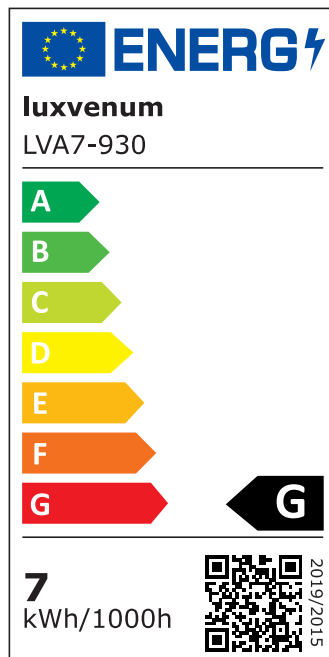

3000K-Leuchtmittel