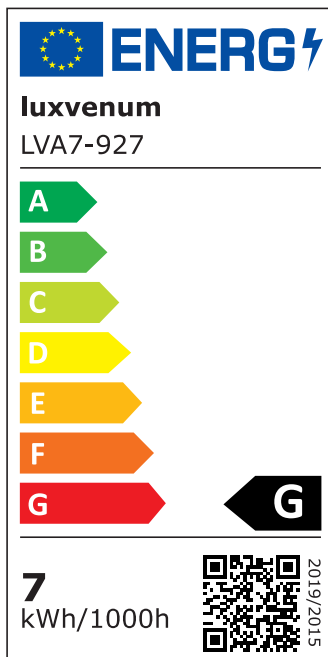

Produktdatenblatt

Produktinformationen

Name	LED-Aufbauleuchte 230V ohne Trafo dimmbar & 90 CRI 7W statt 80W 120° Milchglas Forma Tube anthrazit
Artikelnummer	Tube-A-AC7W120
Kategorien	Aufbauleuchten, Aufbauleuchten, Innenbeleuchtung, Smart Home

Produktfotos

Hersteller

Name	luxvenum LED GmbH
Weblink	www.luxvenum.com
Adresse	Am Kreisel West 12, 56814 Faid, Deutschland
WEEE-Reg.-Nr.:	DE 12732366

Technische Daten

Gesamtmaße	90x88mm
Spannung (V)	AC 230V (ohne Trafo)
Leistung (W)	7W
Glühbirnenersatz	80W
Dimmbarkeit	Ja
Abstrahlwinkel	120° Milchglas
Lichtleistung	2700K → 420 Lumen, 3000K → 440 Lumen, 4000K → 460 Lumen
Lichtfarbtemperatur (K)	2700K, 3000K, 4000K
Farbwiedergabe (CRI / Ra)	CRI/Ra 90
Schutzklasse (IP)	IP20
Mittlere Lebensdauer	35.000 Std.
Schwenkbar	Ja
Material	Aluminium
Sockel	ultra flach
Form	rund
Schaltzyklen	> 15.000

Anlaufzeit	< 1,00 Sek.
Zündzeit	< 0,5 Sek.
Farbe	anthrazit
Aufbauleuchte Front-Farbe	anthrazit, Bronze-gebürstet, chrom-poliert, Eisen-gebürstet, gold, matt-geschliffen, schwarz, silber-gebürstet, weiß
Farbkonsistenz	< 6 SDCM
Energieeffizienzklasse	G
Marke / Hersteller	Luxvenum
Herstellergarantie	4 Jahre

EU Energielabels

2700K-Leuchtmittel

3000K-Leuchtmittel

4000K-Leuchtmittel

RoHS