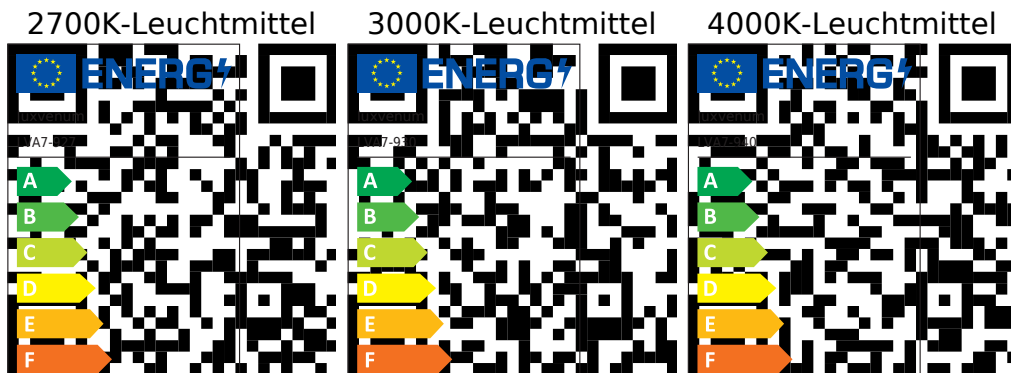

Anlaufzeit	< 1,00 Sek.
Zündzeit	< 0,5 Sek.
Farbe	anthrazit
Aufbauleuchte Front-Farbe	anthrazit, Bronze-gebürstet, chrom-poliert, Eisen-gebürstet, gold, matt-geschliffen, schwarz, silber-gebürstet, weiß
Farbkonsistenz	< 6 SDCM
Energieeffizienzklasse	G
Marke / Hersteller	Luxvenum
Herstellergarantie	4 Jahre

EU Energielabels

RoHS