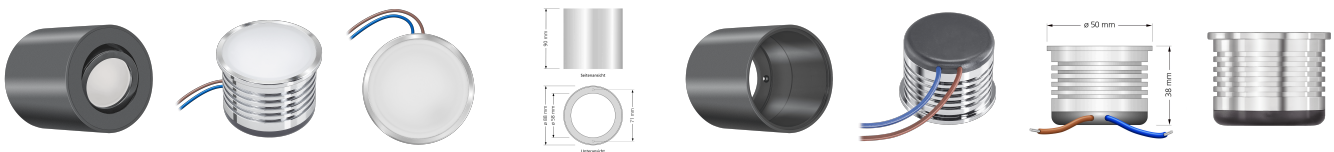

Produktdatenblatt

luxvenum

Produktinformationen

Name	LED-Aufbauleuchte 230V ohne Trafo | dimmbar & 90 CRI | 7W statt 80W | 120° Milchglas | Forma Tube anthrazit
Artikelnummer	Tube-A-AC7W120
Kategorien	Innenbeleuchtung, Smart Home, Aufbauleuchten, Aufbauleuchten

Produktfotos

Hersteller

Name	luxvenum LED GmbH
Weblink	www.luxvenum.com
Adresse	Am Kreisel West 12, 56814 Faid, Deutschland
WEEE-Reg.-Nr.:	DE 12732366

Technische Daten

Gesamtmaße	90x88mm
Spannung (V)	AC 230V (ohne Trafo)
Leistung (W)	7W
Glühbirnenersatz	80W
Dimmbarkeit	Ja
Abstrahlwinkel	120° Milchglas
Lichtleistung	2700K → 420 Lumen, 3000K → 440 Lumen, 4000K → 460 Lumen
Lichtfarbtemperatur (K)	2700K, 3000K, 4000K
Farbwiedergabe (CRI / Ra)	CRI/Ra 90
Schutzklasse (IP)	IP20
Mittlere Lebensdauer	35.000 Std.
Schwenkbar	Ja
Material	Aluminium
Sockel	ultra flach
Form	rund
Schaltzyklen	> 15.000