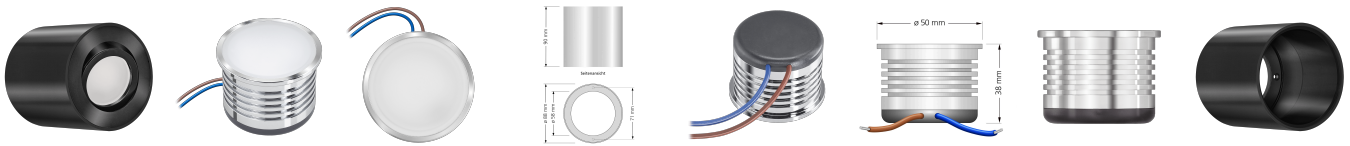

Produktdatenblatt

luxvenum

Produktinformationen

Name	LED-Aufbauleuchte 230V ohne Trafo dimmbar & 90 CRI 7W statt 80W 120° Milchglas Forma Tube schwarz
Artikelnummer	Tube-S-AC7W120
Kategorien	Aufbauleuchten, Innenbeleuchtung, Smart Home, Aufbauleuchten

Produktfotos

Hersteller

Name	luxvenum LED GmbH
Weblink	www.luxvenum.com
Adresse	Am Kreisel West 12, 56814 Faid, Deutschland
WEEE-Reg.-Nr.:	DE 12732366

Technische Daten

Gesamtmaße	90x88mm
Spannung (V)	AC 230V (ohne Trafo)
Leistung (W)	7W
Glühbirnenersatz	80W
Dimmbarkeit	Ja
Abstrahlwinkel	120° Milchglas
Lichtleistung	2700K → 420 Lumen, 3000K → 440 Lumen, 4000K → 460 Lumen
Lichtfarbtemperatur (K)	2700K, 3000K, 4000K
Farbwiedergabe (CRI / Ra)	CRI/Ra 90
Schutzklasse (IP)	IP20
Mittlere Lebensdauer	35.000 Std.
Schwenkbar	Ja
Material	Aluminium
Sockel	ultra flach
Form	rund
Schaltzyklen	> 15.000

Anlaufzeit	< 1,00 Sek.
Zündzeit	< 0,5 Sek.
Farbe	schwarz
Aufbauleuchte Front-Farbe	anthrazit, Bronze-gebürstet, chrom-poliert, Eisen-gebürstet, gold, matt-geschliffen, schwarz, silber-gebürstet, weiß
Farbkonsistenz	< 6 SDCM
Energieeffizienzklasse	G
Marke / Hersteller	Luxvenum