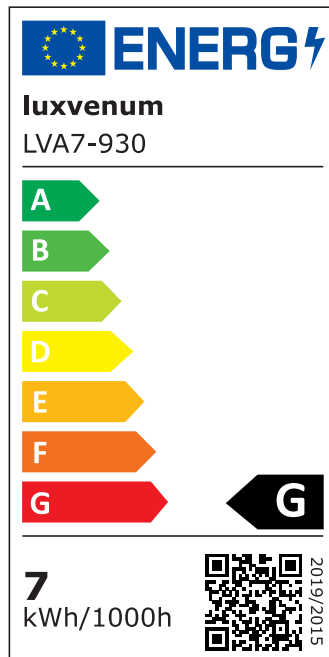

Anlaufzeit	< 1,00 Sek.
Zündzeit	< 0,5 Sek.
Farbe	schwarz
Aufbauleuchte Front-Farbe	anthrazit, Bronze-gebürstet, chrom-poliert, Eisen-gebürstet, gold, matt-geschliffen, schwarz, silber-gebürstet, weiß
Farbkonsistenz	< 6 SDCM
Energieeffizienzklasse	G
Marke / Hersteller	Luxvenum

EU Energielabels

2700K-Leuchtmittel

3000K-Leuchtmittel

4000K-Leuchtmittel

RoHS