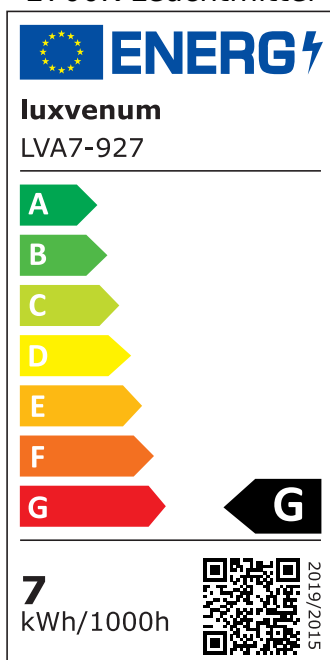

Produktdatenblatt

Produktinformationen

Name	LED-Aufbauleuchte 230V ohne Trafo dimmbar & 90 CRI 7W statt 80W 120° Milchglas Forma Tube schwarz
Artikelnummer	Tube-S-AC7W120
Kategorien	Aufbauleuchten, Aufbauleuchten, Innenbeleuchtung, Smart Home

Produktfotos

Hersteller

Name	luxvenum LED GmbH
Weblink	www.luxvenum.com
Adresse	Am Kreisel West 12, 56814 Faid, Deutschland
WEEE-Reg.-Nr.:	DE 12732366

Technische Daten

Gesamtmaße	90x88mm
Spannung (V)	AC 230V (ohne Trafo)
Leistung (W)	7W
Glühbirnenersatz	80W
Dimmbarkeit	Ja
Abstrahlwinkel	120° Milchglas
Lichtleistung	2700K → 420 Lumen, 3000K → 440 Lumen, 4000K → 460 Lumen
Lichtfarbtemperatur (K)	2700K, 3000K, 4000K
Farbwiedergabe (CRI / Ra)	CRI/Ra 90
Schutzklasse (IP)	IP20
Mittlere Lebensdauer	35.000 Std.
Schwenkbar	Ja
Material	Aluminium
Sockel	ultra flach
Form	rund
Schaltzyklen	> 15.000

Anlaufzeit	< 1,00 Sek.
Zündzeit	< 0,5 Sek.
Farbe	schwarz
Aufbauleuchte Front-Farbe	anthrazit, Bronze-gebürstet, chrom-poliert, Eisen-gebürstet, gold, matt-geschliffen, schwarz, silber-gebürstet, weiß
Farbkonsistenz	< 6 SDCM
Energieeffizienzklasse	G
Marke / Hersteller	Luxvenum
Herstellergarantie	4 Jahre

EU Energielabels

2700K-Leuchtmittel

3000K-Leuchtmittel

4000K-Leuchtmittel

RoHS