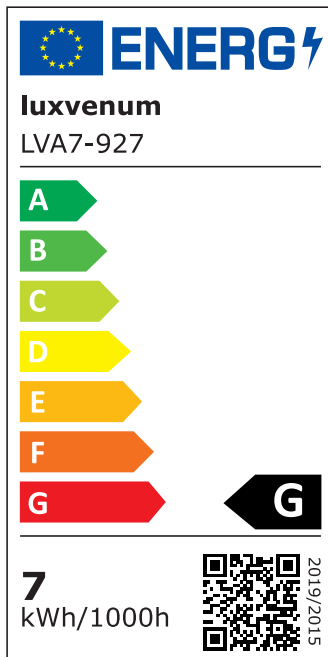

Produktdatenblatt

luxvenum

Produktinformationen

Name	LED-Aufbauleuchte 230V ohne Trafo dimmbar & 90 CRI 7W statt 80W 120° Milchglas Forma Tube schwarz
Artikelnummer	Tube-S-AC7W120
Kategorien	Aufbauleuchten, Innenbeleuchtung, Smart Home, Aufbauleuchten

Produktfotos

Hersteller

Name	luxvenum LED GmbH
Weblink	www.luxvenum.com
Adresse	Am Kreisel West 12, 56814 Faid, Deutschland
WEEE-Reg.-Nr.:	DE 12732366

Technische Daten

Gesamtmaße	90x88mm
Spannung (V)	AC 230V (ohne Trafo)
Leistung (W)	7W
Glühbirnenersatz	80W
Dimmbarkeit	Ja
Abstrahlwinkel	120° Milchglas
Lichtleistung	2700K → 420 Lumen, 3000K → 440 Lumen, 4000K → 460 Lumen
Lichtfarbtemperatur (K)	2700K, 3000K, 4000K
Farbwiedergabe (CRI / Ra)	CRI/Ra 90
Schutzklasse (IP)	IP20
Mittlere Lebensdauer	35.000 Std.
Schwenkbar	Ja
Material	Aluminium
Sockel	ultra flach
Form	rund
Schaltzyklen	> 15.000

Anlaufzeit	< 1,00 Sek.
Zündzeit	< 0,5 Sek.
Farbe	schwarz
Aufbauleuchte Front-Farbe	anthrazit, Bronze-gebürstet, chrom-poliert, Eisen-gebürstet, gold, matt-geschliffen, schwarz, silber-gebürstet, weiß
Farbkonsistenz	< 6 SDCM
Energieeffizienzklasse	G
Marke / Hersteller	Luxvenum

EU Energielabels

2700K-Leuchtmittel

3000K-Leuchtmittel

4000K-Leuchtmittel

RoHS