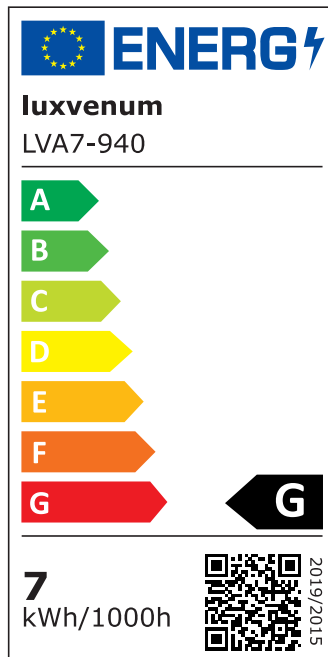

Produktdatenblatt

luxvenum

Produktinformationen

Name	LED-Aufbauleuchte 230V ohne Trafo dimmbar & 90 CRI 7W statt 80W 120° Milchglas Forma Tube schwarz
Artikelnummer	Tube-S-AC7W120
Kategorien	Aufbauleuchten, Innenbeleuchtung, Smart Home, Aufbauleuchten

Produktfotos

Hersteller

Name	luxvenum LED GmbH
Weblink	www.luxvenum.com
Adresse	Am Kreisel West 12, 56814 Faid, Deutschland
WEEE-Reg.-Nr.:	DE 12732366

Technische Daten

Gesamtmaße	90x88mm
Spannung (V)	AC 230V (ohne Trafo)
Leistung (W)	7W
Glühbirnenersatz	80W
Dimmbarkeit	Ja
Abstrahlwinkel	120° Milchglas
Lichtleistung	2700K → 420 Lumen, 3000K → 440 Lumen, 4000K → 460 Lumen
Lichtfarbtemperatur (K)	2700K, 3000K, 4000K
Farbwiedergabe (CRI / Ra)	CRI/Ra 90
Schutzklasse (IP)	IP20
Mittlere Lebensdauer	35.000 Std.
Schwenkbar	Ja
Material	Aluminium
Sockel	ultra flach
Form	rund
Schaltzyklen	> 15.000

Anlaufzeit	< 1,00 Sek.
Zündzeit	< 0,5 Sek.
Farbe	schwarz
Aufbauleuchte Front-Farbe	anthrazit, Bronze-gebürstet, chrom-poliert, Eisen-gebürstet, gold, matt-geschliffen, schwarz, silber-gebürstet, weiß
Farbkonsistenz	< 6 SDCM
Energieeffizienzklasse	G
Marke / Hersteller	Luxvenum

EU Energielabels

2700K-Leuchtmittel

3000K-Leuchtmittel

4000K-Leuchtmittel

RoHS