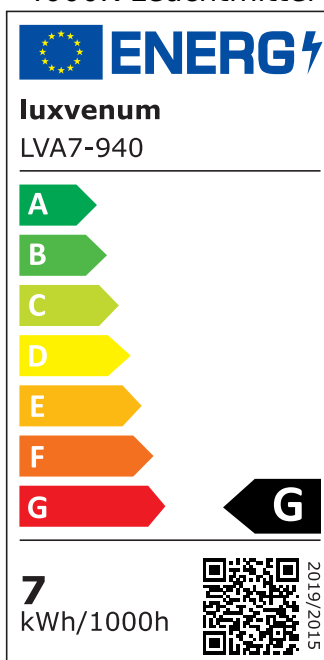

Produktdatenblatt

Produktinformationen

Name	LED-Aufbauleuchte 230V ohne Trafo dimmbar & 90 CRI 7W statt 80W 120° Milchglas Forma Tube schwarz
Artikelnummer	Tube-S-AC7W120
Kategorien	Aufbauleuchten, Aufbauleuchten, Innenbeleuchtung, Smart Home

Produktfotos

Hersteller

Name	luxvenum LED GmbH
Weblink	www.luxvenum.com
Adresse	Am Kreisel West 12, 56814 Faid, Deutschland
WEEE-Reg.-Nr.:	DE 12732366

Technische Daten

Gesamtmaße	90x88mm
Spannung (V)	AC 230V (ohne Trafo)
Leistung (W)	7W
Glühbirnenersatz	80W
Dimmbarkeit	Ja
Abstrahlwinkel	120° Milchglas
Lichtleistung	2700K → 420 Lumen, 3000K → 440 Lumen, 4000K → 460 Lumen
Lichtfarbtemperatur (K)	2700K, 3000K, 4000K
Farbwiedergabe (CRI / Ra)	CRI/Ra 90
Schutzklasse (IP)	IP20
Mittlere Lebensdauer	35.000 Std.
Schwenkbar	Ja
Material	Aluminium
Sockel	ultra flach
Form	rund
Schaltzyklen	> 15.000

Anlaufzeit	< 1,00 Sek.
Zündzeit	< 0,5 Sek.
Farbe	schwarz
Aufbauleuchte Front-Farbe	anthrazit, Bronze-gebürstet, chrom-poliert, Eisen-gebürstet, gold, matt-geschliffen, schwarz, silber-gebürstet, weiß
Farbkonsistenz	< 6 SDCM
Energieeffizienzklasse	G
Marke / Hersteller	Luxvenum
Herstellergarantie	4 Jahre

EU Energielabels

2700K-Leuchtmittel

3000K-Leuchtmittel

4000K-Leuchtmittel

RoHS