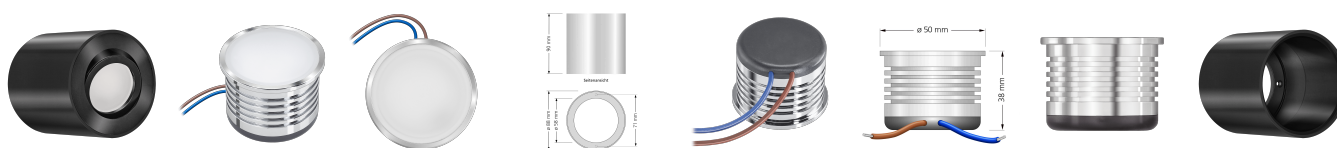

Produktdatenblatt

Produktinformationen

Name	LED-Aufbauleuchte 230V ohne Trafo dimmbar & 90 CRI 7W statt 80W 120° Milchglas Forma Tube schwarz
Artikelnummer	Tube-S-AC7W120
Kategorien	Aufbauleuchten, Aufbauleuchten, Innenbeleuchtung, Smart Home

Produktfotos

Hersteller

Name	luxvenum LED GmbH
Weblink	www.luxvenum.com
Adresse	Am Kreisel West 12, 56814 Faid, Deutschland
WEEE-Reg.-Nr.:	DE 12732366

Technische Daten

Gesamtmaße	90x88mm
Spannung (V)	AC 230V (ohne Trafo)
Leistung (W)	7W
Glühbirnenersatz	80W
Dimmbarkeit	Ja
Abstrahlwinkel	120° Milchglas
Lichtleistung	2700K → 420 Lumen, 3000K → 440 Lumen, 4000K → 460 Lumen
Lichtfarbtemperatur (K)	2700K, 3000K, 4000K
Farbwiedergabe (CRI / Ra)	CRI/Ra 90
Schutzklasse (IP)	IP20
Mittlere Lebensdauer	35.000 Std.
Schwenkbar	Ja
Material	Aluminium
Sockel	ultra flach
Form	rund
Schaltzyklen	> 15.000

Anlaufzeit	< 1,00 Sek.
Zündzeit	< 0,5 Sek.
Farbe	schwarz
Aufbauleuchte Front-Farbe	anthrazit, Bronze-gebürstet, chrom-poliert, Eisen-gebürstet, gold, matt-geschliffen, schwarz, silber-gebürstet, weiß
Farbkonsistenz	< 6 SDCM
Energieeffizienzklasse	G
Marke / Hersteller	Luxvenum
Herstellergarantie	4 Jahre