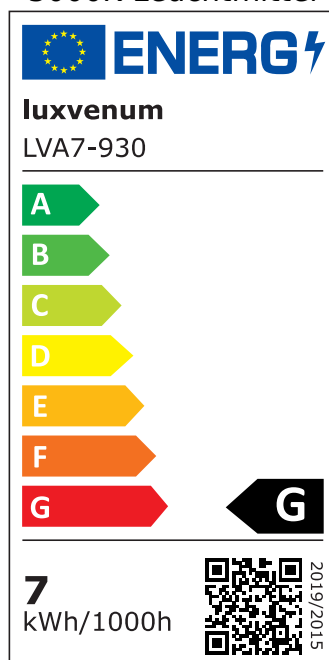

Produktdatenblatt

Produktinformationen

Name	LED-Aufbauleuchte 230V ohne Trafo dimmbar & 90 CRI 7W statt 80W 120° Milchglas Forma Tube schwarz
Artikelnummer	Tube-S-AC7W120
Kategorien	Aufbauleuchten, Aufbauleuchten, Innenbeleuchtung, Smart Home

Produktfotos

Hersteller

Name	luxvenum LED GmbH
Weblink	www.luxvenum.com
Adresse	Am Kreisel West 12, 56814 Faid, Deutschland
WEEE-Reg.-Nr.:	DE 12732366

Technische Daten

Gesamtmaße	90x88mm
Spannung (V)	AC 230V (ohne Trafo)
Leistung (W)	7W
Glühbirnenersatz	80W
Dimmbarkeit	Ja
Abstrahlwinkel	120° Milchglas
Lichtleistung	2700K → 420 Lumen, 3000K → 440 Lumen, 4000K → 460 Lumen
Lichtfarbtemperatur (K)	2700K, 3000K, 4000K
Farbwiedergabe (CRI / Ra)	CRI/Ra 90
Schutzklasse (IP)	IP20
Mittlere Lebensdauer	35.000 Std.
Schwenkbar	Ja
Material	Aluminium
Sockel	ultra flach
Form	rund
Schaltzyklen	> 15.000

Anlaufzeit	< 1,00 Sek.
Zündzeit	< 0,5 Sek.
Farbe	schwarz
Aufbauleuchte Front-Farbe	anthrazit, Bronze-gebürstet, chrom-poliert, Eisen-gebürstet, gold, matt-geschliffen, schwarz, silber-gebürstet, weiß
Farbkonsistenz	< 6 SDCM
Energieeffizienzklasse	G
Marke / Hersteller	Luxvenum
Herstellergarantie	4 Jahre

EU Energielabels

2700K-Leuchtmittel

3000K-Leuchtmittel

4000K-Leuchtmittel

RoHS