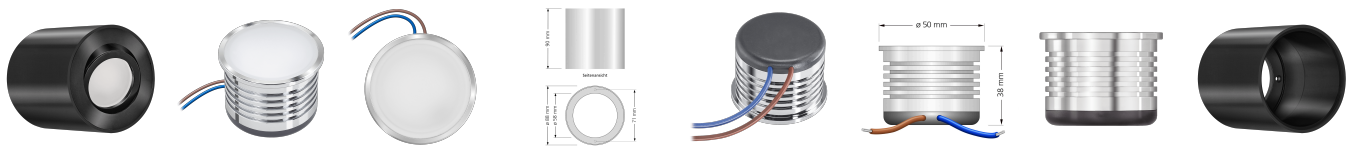

Produktdatenblatt

Produktinformationen

Name	LED-Aufbauleuchte 230V ohne Trafo | dimmbar & 90 CRI | 7W statt 80W | 120° Milchglas | Forma Tube schwarz
Artikelnummer	Tube-S-AC7W120
Kategorien	Innenbeleuchtung, Smart Home, Aufbauleuchten, Aufbauleuchten

Produktfotos

Hersteller

Name	luxvenum LED GmbH
Weblink	www.luxvenum.com
Adresse	Am Kreisel West 12, 56814 Faid, Deutschland
WEEE-Reg.-Nr.:	DE 12732366

Technische Daten

Gesamtmaße	90x88mm
Spannung (V)	AC 230V (ohne Trafo)
Leistung (W)	7W
Glühbirnenersatz	80W
Dimmbarkeit	Ja
Abstrahlwinkel	120° Milchglas
Lichtleistung	2700K → 420 Lumen, 3000K → 440 Lumen, 4000K → 460 Lumen
Lichtfarbtemperatur (K)	2700K, 3000K, 4000K
Farbwiedergabe (CRI / Ra)	CRI/Ra 90
Schutzklasse (IP)	IP20
Mittlere Lebensdauer	35.000 Std.
Schwenkbar	Ja
Material	Aluminium
Sockel	ultra flach
Form	rund
Schaltzyklen	> 15.000