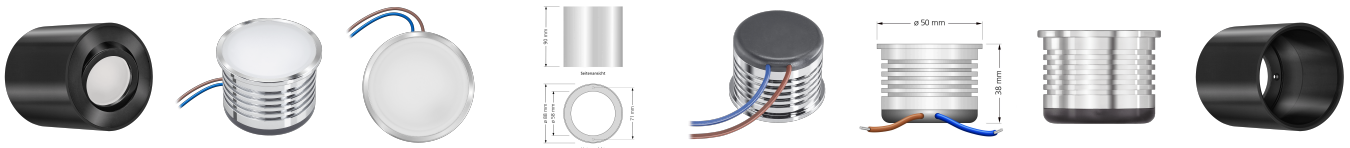

Produktdatenblatt

luxvenum

Produktinformationen

Name	LED-Aufbauleuchte 230V ohne Trafo dimmbar & 90 CRI 7W statt 80W 120° Milchglas Forma Tube schwarz
Artikelnummer	Tube-S-AC7W120
Kategorien	Innenbeleuchtung, Smart Home, Aufbauleuchten, Aufbauleuchten

Produktfotos

Hersteller

Name	luxvenum LED GmbH
Weblink	www.luxvenum.com
Adresse	Am Kreisel West 12, 56814 Faid, Deutschland
WEEE-Reg.-Nr.:	DE 12732366

Technische Daten

Gesamtmaße	90x88mm
Spannung (V)	AC 230V (ohne Trafo)
Leistung (W)	7W
Glühbirnenersatz	80W
Dimmbarkeit	Ja
Abstrahlwinkel	120° Milchglas
Lichtleistung	2700K → 420 Lumen, 3000K → 440 Lumen, 4000K → 460 Lumen
Lichtfarbtemperatur (K)	2700K, 3000K, 4000K
Farbwiedergabe (CRI / Ra)	CRI/Ra 90
Schutzklasse (IP)	IP20
Mittlere Lebensdauer	35.000 Std.
Schwenkbar	Ja
Material	Aluminium
Sockel	ultra flach
Form	rund
Schaltzyklen	> 15.000

Anlaufzeit	< 1,00 Sek.
Zündzeit	< 0,5 Sek.
Farbe	schwarz
Aufbauleuchte Front-Farbe	anthrazit, Bronze-gebürstet, chrom-poliert, Eisen-gebürstet, gold, matt-geschliffen, schwarz, silber-gebürstet, weiß
Farbkonsistenz	< 6 SDCM
Energieeffizienzklasse	G
Marke / Hersteller	Luxvenum
Herstellergarantie	4 Jahre