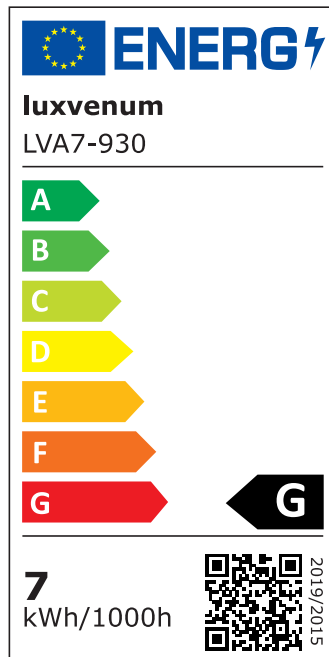

## Technische Daten

Gesamtmaße	90x88mm
Spannung (V)	AC 230V (ohne Trafo)
Leistung (W)	7W
Glühbirnenersatz	80W
Dimmbarkeit	Ja
Abstrahlwinkel	120° Milchglas
Lichtleistung	2700K → 420 Lumen, 3000K → 440 Lumen, 4000K → 460 Lumen
Lichtfarbtemperatur (K)	2700K, 3000K, 4000K
Farbwiedergabe (CRI / Ra)	CRI/Ra 90
Schutzklasse (IP)	IP20
Mittlere Lebensdauer	35.000 Std.
Schwenkbar	Ja
Material	Aluminium
Sockel	ultra flach
Form	rund
Schaltzyklen	> 15.000

Anlaufzeit	< 1,00 Sek.
Zündzeit	< 0,5 Sek.
Farbe	silber-poliert
Aufbauleuchte Front-Farbe	anthrazit, Bronze-gebürstet, chrom-poliert, Eisen-gebürstet, gold, matt-geschliffen, schwarz, silber-gebürstet, weiß
Farbkonsistenz	< 6 SDCM
Energieeffizienzklasse	G
Marke / Hersteller	Luxvenum

## EU Energielabels

2700K-Leuchtmittel

3000K-Leuchtmittel

4000K-Leuchtmittel

RoHS