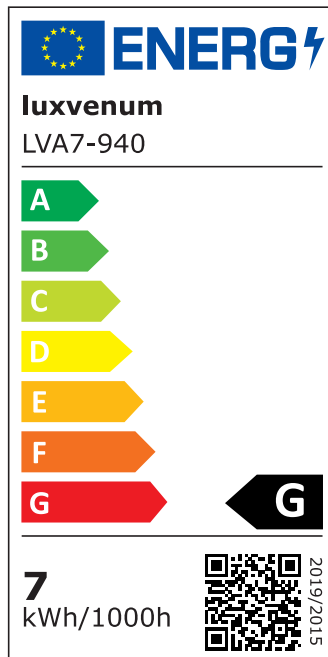

## Technische Daten

Gesamtmaße	90x88mm
Spannung (V)	AC 230V (ohne Trafo)
Leistung (W)	7W
Glühbirnenersatz	80W
Dimmbarkeit	Ja
Abstrahlwinkel	120° Milchglas
Lichtleistung	2700K → 420 Lumen, 3000K → 440 Lumen, 4000K → 460 Lumen
Lichtfarbtemperatur (K)	2700K, 3000K, 4000K
Farbwiedergabe (CRI / Ra)	CRI/Ra 90
Schutzklasse (IP)	IP20
Mittlere Lebensdauer	35.000 Std.
Schwenkbar	Ja
Material	Aluminium
Sockel	ultra flach
Form	rund
Schaltzyklen	> 15.000

Anlaufzeit	< 1,00 Sek.
Zündzeit	< 0,5 Sek.
Farbe	silber-poliert
Aufbauleuchte Front-Farbe	anthrazit, Bronze-gebürstet, chrom-poliert, Eisen-gebürstet, gold, matt-geschliffen, schwarz, silber-gebürstet, weiß
Farbkonsistenz	< 6 SDCM
Energieeffizienzklasse	G
Marke / Hersteller	Luxvenum

## EU Energielabels

2700K-Leuchtmittel

3000K-Leuchtmittel

4000K-Leuchtmittel

RoHS