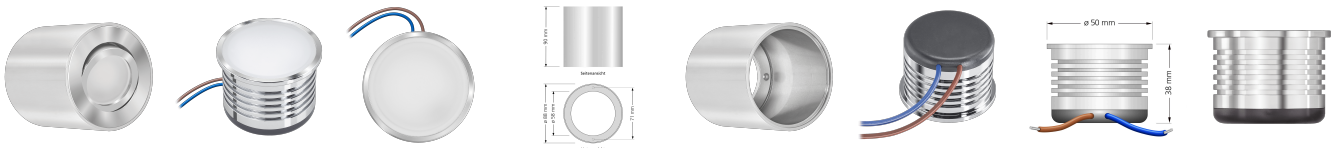

Produktdatenblatt

luxvenum

Produktinformationen

Name	LED-Aufbauleuchte 230V ohne Trafo | dimmbar & 90 CRI | 7W statt 80W | 120° Milchglas | Forma Tube silber
Artikelnummer	Tube-SP-AC7W120
Kategorien	Innenbeleuchtung, Smart Home, Aufbauleuchten, Aufbauleuchten

Produktfotos

Hersteller

Name	luxvenum LED GmbH
Weblink	www.luxvenum.com
Adresse	Am Kreisel West 12, 56814 Faid, Deutschland
WEEE-Reg.-Nr.:	DE 12732366

Technische Daten

Gesamtmaße	90x88mm
Spannung (V)	AC 230V (ohne Trafo)
Leistung (W)	7W
Glühbirnenersatz	80W
Dimmbarkeit	Ja
Abstrahlwinkel	120° Milchglas
Lichtleistung	2700K → 420 Lumen, 3000K → 440 Lumen, 4000K → 460 Lumen
Lichtfarbtemperatur (K)	2700K, 3000K, 4000K
Farbwiedergabe (CRI / Ra)	CRI/Ra 90
Schutzklasse (IP)	IP20
Mittlere Lebensdauer	35.000 Std.
Schwenkbar	Ja
Material	Aluminium
Sockel	ultra flach
Form	rund
Schaltzyklen	> 15.000