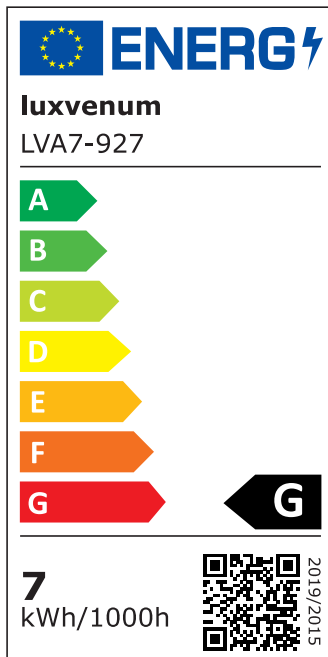

## Technische Daten

Gesamtmaße	90x88mm
Spannung (V)	AC 230V (ohne Trafo)
Leistung (W)	7W
Glühbirnenersatz	80W
Dimmbarkeit	Ja
Abstrahlwinkel	120° Milchglas
Lichtleistung	2700K → 420 Lumen, 3000K → 440 Lumen, 4000K → 460 Lumen
Lichtfarbtemperatur (K)	2700K, 3000K, 4000K
Farbwiedergabe (CRI / Ra)	CRI/Ra 90
Schutzklasse (IP)	IP20
Mittlere Lebensdauer	35.000 Std.
Schwenkbar	Ja
Material	Aluminium
Sockel	ultra flach
Form	rund
Schaltzyklen	> 15.000

Anlaufzeit	< 1,00 Sek.
Zündzeit	< 0,5 Sek.
Farbe	silber-poliert
Aufbauleuchte Front-Farbe	anthrazit, Bronze-gebürstet, chrom-poliert, Eisen-gebürstet, gold, matt-geschliffen, schwarz, silber-gebürstet, weiß
Farbkonsistenz	< 6 SDCM
Energieeffizienzklasse	G
Marke / Hersteller	Luxvenum

## EU Energielabels

2700K-Leuchtmittel

3000K-Leuchtmittel

4000K-Leuchtmittel

RoHS