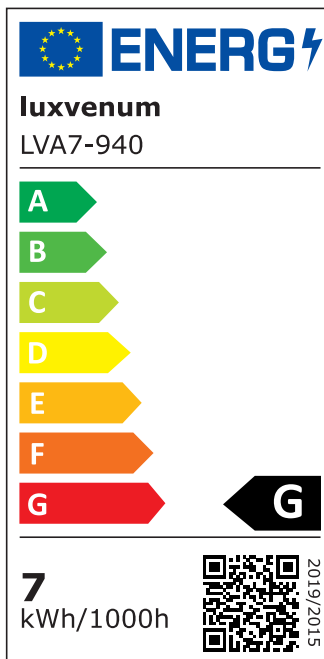

## Technische Daten

Gesamtmaße	90x88mm
Spannung (V)	AC 230V (ohne Trafo)
Leistung (W)	7W
Glühbirnenersatz	80W
Dimmbarkeit	Ja
Abstrahlwinkel	120° Milchglas
Lichtleistung	2700K → 420 Lumen, 3000K → 440 Lumen, 4000K → 460 Lumen
Lichtfarbtemperatur (K)	2700K, 3000K, 4000K
Farbwiedergabe (CRI / Ra)	CRI/Ra 90
Schutzklasse (IP)	IP20
Mittlere Lebensdauer	35.000 Std.
Schwenkbar	Ja
Material	Aluminium
Sockel	ultra flach
Form	rund
Schaltzyklen	> 15.000

Anlaufzeit	< 1,00 Sek.
Zündzeit	< 0,5 Sek.
Farbe	weiß
Aufbauleuchte Front-Farbe	anthrazit, Bronze-gebürstet, chrom-poliert, Eisen-gebürstet, gold, matt-geschliffen, schwarz, silber-gebürstet, weiß
Farbkonsistenz	< 6 SDCM
Energieeffizienzklasse	G
Marke / Hersteller	Luxvenum
Herstellergarantie	4 Jahre

## EU Energielabels

2700K-Leuchtmittel

3000K-Leuchtmittel

4000K-Leuchtmittel

RoHS