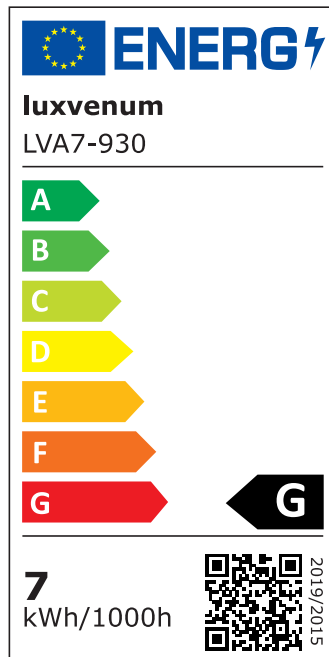

Anlaufzeit	< 1,00 Sek.
Zündzeit	< 0,5 Sek.
Farbe	weiß
Aufbauleuchte Front-Farbe	anthrazit, Bronze-gebürstet, chrom-poliert, Eisen-gebürstet, gold, matt-geschliffen, schwarz, silber-gebürstet, weiß
Farbkonsistenz	< 6 SDCM
Energieeffizienzklasse	G
Marke / Hersteller	Luxvenum

EU Energielabels

2700K-Leuchtmittel

3000K-Leuchtmittel

4000K-Leuchtmittel

RoHS