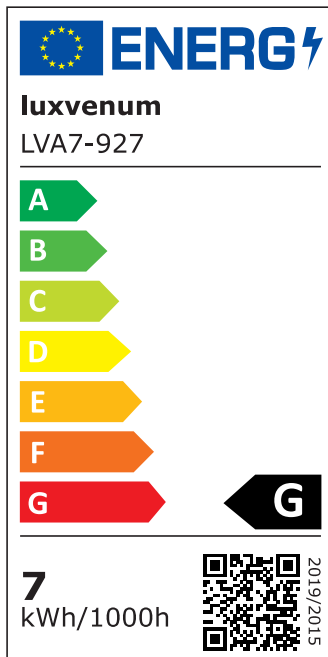

Produktdatenblatt

luxvenum

Produktinformationen

Name	LED-Aufbauleuchte 230V ohne Trafo dimmbar & 90 CRI 7W statt 80W 120° Milchglas Forma Tube weiß
Artikelnummer	Tube-W-AC7W120
Kategorien	Aufbauleuchten, Innenbeleuchtung, Smart Home, Aufbauleuchten

Produktfotos

Hersteller

Name	luxvenum LED GmbH
Weblink	www.luxvenum.com
Adresse	Am Kreisel West 12, 56814 Faid, Deutschland
WEEE-Reg.-Nr.:	DE 12732366

Technische Daten

Gesamtmaße	90x88mm
Spannung (V)	AC 230V (ohne Trafo)
Leistung (W)	7W
Glühbirnenersatz	80W
Dimmbarkeit	Ja
Abstrahlwinkel	120° Milchglas
Lichtleistung	2700K → 420 Lumen, 3000K → 440 Lumen, 4000K → 460 Lumen
Lichtfarbtemperatur (K)	2700K, 3000K, 4000K
Farbwiedergabe (CRI / Ra)	CRI/Ra 90
Schutzklasse (IP)	IP20
Mittlere Lebensdauer	35.000 Std.
Schwenkbar	Ja
Material	Aluminium
Sockel	ultra flach
Form	rund
Schaltzyklen	> 15.000

Anlaufzeit	< 1,00 Sek.
Zündzeit	< 0,5 Sek.
Farbe	weiß
Aufbauleuchte Front-Farbe	anthrazit, Bronze-gebürstet, chrom-poliert, Eisen-gebürstet, gold, matt-geschliffen, schwarz, silber-gebürstet, weiß
Farbkonsistenz	< 6 SDCM
Energieeffizienzklasse	G
Marke / Hersteller	Luxvenum

EU Energielabels

2700K-Leuchtmittel

3000K-Leuchtmittel

4000K-Leuchtmittel

RoHS