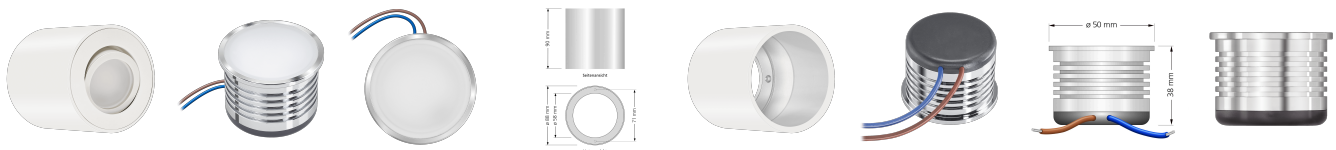

Produktdatenblatt

luxvenum

Produktinformationen

Name	LED-Aufbauleuchte 230V ohne Trafo dimmbar & 90 CRI 7W statt 80W 120° Milchglas Forma Tube weiß
Artikelnummer	Tube-W-AC7W120
Kategorien	Aufbauleuchten, Innenbeleuchtung, Smart Home, Aufbauleuchten

Produktfotos

Hersteller

Name	luxvenum LED GmbH
Weblink	www.luxvenum.com
Adresse	Am Kreisel West 12, 56814 Faid, Deutschland
WEEE-Reg.-Nr.:	DE 12732366

Technische Daten

Gesamtmaße	90x88mm
Spannung (V)	AC 230V (ohne Trafo)
Leistung (W)	7W
Glühbirnenersatz	80W
Dimmbarkeit	Ja
Abstrahlwinkel	120° Milchglas
Lichtleistung	2700K → 420 Lumen, 3000K → 440 Lumen, 4000K → 460 Lumen
Lichtfarbtemperatur (K)	2700K, 3000K, 4000K
Farbwiedergabe (CRI / Ra)	CRI/Ra 90
Schutzklasse (IP)	IP20
Mittlere Lebensdauer	35.000 Std.
Schwenkbar	Ja
Material	Aluminium
Sockel	ultra flach
Form	rund
Schaltzyklen	> 15.000

Anlaufzeit	< 1,00 Sek.
Zündzeit	< 0,5 Sek.
Farbe	weiß
Aufbauleuchte Front-Farbe	anthrazit, Bronze-gebürstet, chrom-poliert, Eisen-gebürstet, gold, matt-geschliffen, schwarz, silber-gebürstet, weiß
Farbkonsistenz	< 6 SDCM
Energieeffizienzklasse	G
Marke / Hersteller	Luxvenum