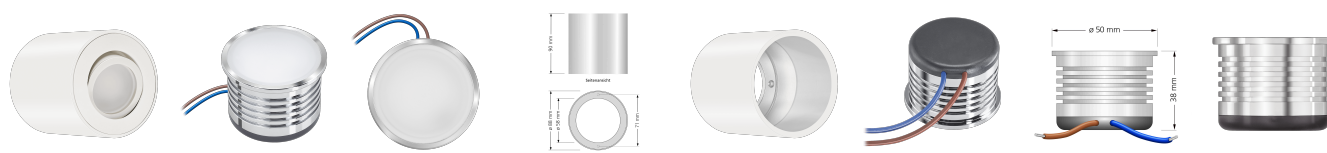

Produktdatenblatt

Produktinformationen

Name	LED-Aufbauleuchte 230V ohne Trafo | dimmbar & 90 CRI | 7W statt 80W | 120° Milchglas | Forma Tube weiß
Artikelnummer	Tube-W-AC7W120
Kategorien	Innenbeleuchtung, Smart Home, Aufbauleuchten, Aufbauleuchten

Produktfotos

Hersteller

Name	luxvenum LED GmbH
Weblink	www.luxvenum.com
Adresse	Am Kreisel West 12, 56814 Faid, Deutschland
WEEE-Reg.-Nr.:	DE 12732366

Technische Daten

Gesamtmaße	90x88mm
Spannung (V)	AC 230V (ohne Trafo)
Leistung (W)	7W
Glühbirnenersatz	80W
Dimmbarkeit	Ja
Abstrahlwinkel	120° Milchglas
Lichtleistung	2700K → 420 Lumen, 3000K → 440 Lumen, 4000K → 460 Lumen
Lichtfarbtemperatur (K)	2700K, 3000K, 4000K
Farbwiedergabe (CRI / Ra)	CRI/Ra 90
Schutzklasse (IP)	IP20
Mittlere Lebensdauer	35.000 Std.
Schwenkbar	Ja
Material	Aluminium
Sockel	ultra flach
Form	rund
Schaltzyklen	> 15.000