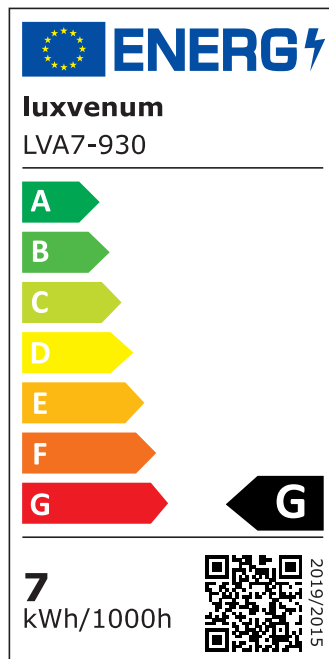

## Technische Daten

Gesamtmaße	90x88mm
Spannung (V)	AC 230V (ohne Trafo)
Leistung (W)	7W
Glühbirnenersatz	80W
Dimmbarkeit	Ja
Abstrahlwinkel	120° Milchglas
Lichtleistung	2700K → 420 Lumen, 3000K → 440 Lumen, 4000K → 460 Lumen
Lichtfarbtemperatur (K)	2700K, 3000K, 4000K
Farbwiedergabe (CRI / Ra)	CRI/Ra 90
Schutzklasse (IP)	IP20
Mittlere Lebensdauer	35.000 Std.
Schwenkbar	Ja
Material	Aluminium
Sockel	ultra flach
Form	rund
Schaltzyklen	> 15.000

Anlaufzeit	< 1,00 Sek.
Zündzeit	< 0,5 Sek.
Farbe	weiß
Aufbauleuchte Front-Farbe	anthrazit, Bronze-gebürstet, chrom-poliert, Eisen-gebürstet, gold, matt-geschliffen, schwarz, silber-gebürstet, weiß
Farbkonsistenz	< 6 SDCM
Energieeffizienzklasse	G
Marke / Hersteller	Luxvenum
Herstellergarantie	4 Jahre

## EU Energielabels

2700K-Leuchtmittel

3000K-Leuchtmittel

4000K-Leuchtmittel

RoHS