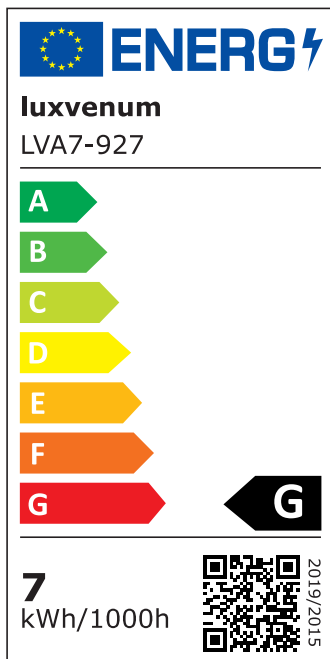

Anlaufzeit	< 1,00 Sek.
Zündzeit	< 0,5 Sek.
Farbe	weiß
Aufbauleuchte Front-Farbe	anthrazit, Bronze-gebürstet, chrom-poliert, Eisen-gebürstet, gold, matt-geschliffen, schwarz, silber-gebürstet, weiß
Farbkonsistenz	< 6 SDCM
Energieeffizienzklasse	G
Marke / Hersteller	Luxvenum
Herstellergarantie	4 Jahre

EU Energielabels

2700K-Leuchtmittel