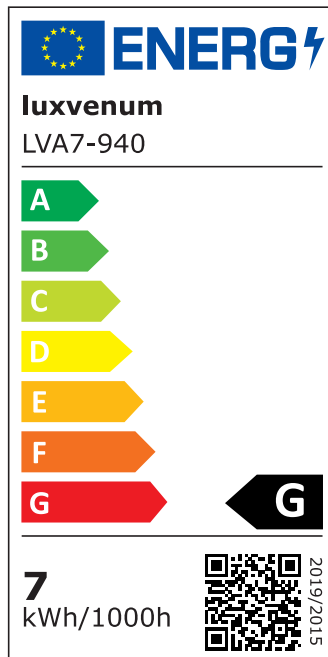

Produktdatenblatt

luxvenum

Produktinformationen

Name	LED-Aufbauleuchte 230V ohne Trafo dimmbar & 90 CRI 7W statt 80W 120° Milchglas Forma Tube weiß
Artikelnummer	Tube-W-AC7W120
Kategorien	Aufbauleuchten, Innenbeleuchtung, Smart Home, Aufbauleuchten

Produktfotos

Hersteller

Name	luxvenum LED GmbH
Weblink	www.luxvenum.com
Adresse	Am Kreisel West 12, 56814 Faid, Deutschland
WEEE-Reg.-Nr.:	DE 12732366

Technische Daten

Gesamtmaße	90x88mm
Spannung (V)	AC 230V (ohne Trafo)
Leistung (W)	7W
Glühbirnenersatz	80W
Dimmbarkeit	Ja
Abstrahlwinkel	120° Milchglas
Lichtleistung	2700K → 420 Lumen, 3000K → 440 Lumen, 4000K → 460 Lumen
Lichtfarbtemperatur (K)	2700K, 3000K, 4000K
Farbwiedergabe (CRI / Ra)	CRI/Ra 90
Schutzklasse (IP)	IP20
Mittlere Lebensdauer	35.000 Std.
Schwenkbar	Ja
Material	Aluminium
Sockel	ultra flach
Form	rund
Schaltzyklen	> 15.000

Anlaufzeit	< 1,00 Sek.
Zündzeit	< 0,5 Sek.
Farbe	weiß
Aufbauleuchte Front-Farbe	anthrazit, Bronze-gebürstet, chrom-poliert, Eisen-gebürstet, gold, matt-geschliffen, schwarz, silber-gebürstet, weiß
Farbkonsistenz	< 6 SDCM
Energieeffizienzklasse	G
Marke / Hersteller	Luxvenum

EU Energielabels

2700K-Leuchtmittel

3000K-Leuchtmittel

4000K-Leuchtmittel

RoHS