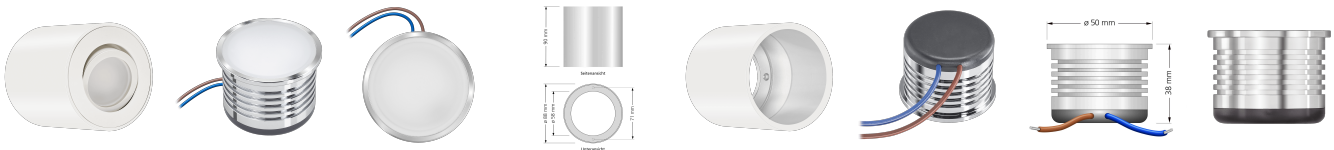

Produktdatenblatt

luxvenum

Produktinformationen

Name	LED-Aufbauleuchte 230V ohne Trafo | dimmbar & 90 CRI | 7W statt 80W | 120° Milchglas | Forma Tube weiß
Artikelnummer	Tube-W-AC7W120
Kategorien	Innenbeleuchtung, Smart Home, Aufbauleuchten, Aufbauleuchten

Produktfotos

Hersteller

Name	luxvenum LED GmbH
Weblink	www.luxvenum.com
Adresse	Am Kreisel West 12, 56814 Faid, Deutschland
WEEE-Reg.-Nr.:	DE 12732366

Technische Daten

Gesamtmaße	90x88mm
Spannung (V)	AC 230V (ohne Trafo)
Leistung (W)	7W
Glühbirnenersatz	80W
Dimmbarkeit	Ja
Abstrahlwinkel	120° Milchglas
Lichtleistung	2700K → 420 Lumen, 3000K → 440 Lumen, 4000K → 460 Lumen
Lichtfarbtemperatur (K)	2700K, 3000K, 4000K
Farbwiedergabe (CRI / Ra)	CRI/Ra 90
Schutzklasse (IP)	IP20
Mittlere Lebensdauer	35.000 Std.
Schwenkbar	Ja
Material	Aluminium
Sockel	ultra flach
Form	rund
Schaltzyklen	> 15.000