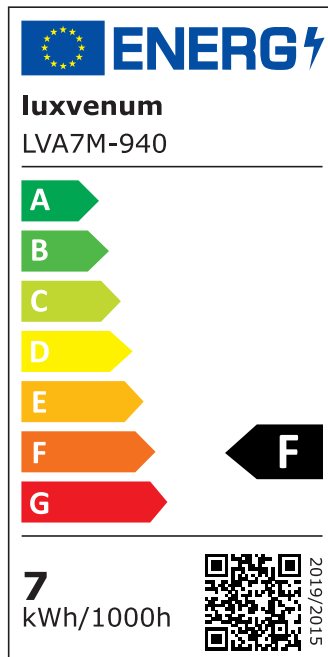

Produktdatenblatt

luxvenum

Produktinformationen

Name	LED-Aufbauleuchte 230V ohne Trafo dimmbar & 90 CRI 7W statt 90W 60° Reflektor Forma Tube anthrazit
Artikelnummer	Tube-A-AC7W60
Kategorien	Aufbauleuchten, Innenbeleuchtung, Smart Home, Aufbauleuchten

Produktfotos

Hersteller

Name	luxvenum LED GmbH
Weblink	www.luxvenum.com
Adresse	Am Kreisel West 12, 56814 Faid, Deutschland
WEEE-Reg.-Nr.:	DE 12732366

Technische Daten

Gesamtmaße	90x88mm
Spannung (V)	AC 230V (ohne Trafo)
Leistung (W)	7W
Glühbirnenersatz	90W
Dimmbarkeit	Ja
Abstrahlwinkel	60° Reflektor
Lichtleistung	2700K → 520 Lumen, 3000K → 540 Lumen, 4000K → 560 Lumen
Lichtfarbtemperatur (K)	2700K, 3000K, 4000K
Farbwiedergabe (CRI / Ra)	CRI/Ra 90
Schutzklasse (IP)	IP20
Mittlere Lebensdauer	35.000 Std.
Schwenkbar	Ja
Material	Aluminium
Sockel	ultra flach
Form	rund
Schaltzyklen	> 15.000

Anlaufzeit	< 1,00 Sek.
Zündzeit	< 0,5 Sek.
Farbe	anthrazit
Aufbauleuchte Front-Farbe	anthrazit, Bronze-gebürstet, chrom-poliert, Eisen-gebürstet, gold, matt-geschliffen, schwarz, silber-gebürstet, weiß
Farbkonsistenz	< 6 SDCM
Energieeffizienzklasse	F
Marke / Hersteller	Luxvenum

EU Energielabels

2700K-Leuchtmittel

3000K-Leuchtmittel

4000K-Leuchtmittel

RoHS