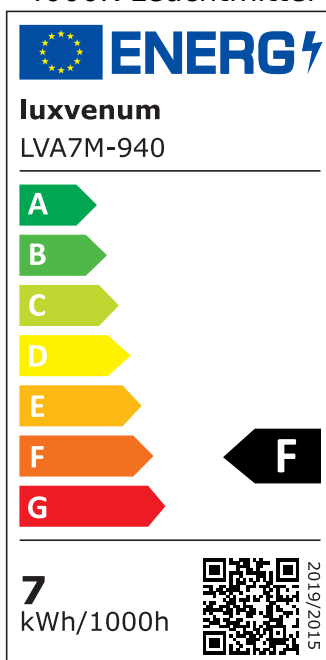

Produktdatenblatt

Produktinformationen

Name	LED-Aufbauleuchte 230V ohne Trafo dimmbar & 90 CRI 7W statt 90W 60° Reflektor Forma Tube anthrazit
Artikelnummer	Tube-A-AC7W60
Kategorien	Aufbauleuchten, Aufbauleuchten, Innenbeleuchtung, Smart Home

Produktfotos

Hersteller

Name	luxvenum LED GmbH
Weblink	www.luxvenum.com
Adresse	Am Kreisel West 12, 56814 Faid, Deutschland
WEEE-Reg.-Nr.:	DE 12732366

Technische Daten

Gesamtmaße	90x88mm
Spannung (V)	AC 230V (ohne Trafo)
Leistung (W)	7W
Glühbirnenersatz	90W
Dimmbarkeit	Ja
Abstrahlwinkel	60° Reflektor
Lichtleistung	2700K → 520 Lumen, 3000K → 540 Lumen, 4000K → 560 Lumen
Lichtfarbtemperatur (K)	2700K, 3000K, 4000K
Farbwiedergabe (CRI / Ra)	CRI/Ra 90
Schutzklasse (IP)	IP20
Mittlere Lebensdauer	35.000 Std.
Schwenkbar	Ja
Material	Aluminium
Sockel	ultra flach
Form	rund
Schaltzyklen	> 15.000

Anlaufzeit	< 1,00 Sek.
Zündzeit	< 0,5 Sek.
Farbe	anthrazit
Aufbauleuchte Front-Farbe	anthrazit, Bronze-gebürstet, chrom-poliert, Eisen-gebürstet, gold, matt-geschliffen, schwarz, silber-gebürstet, weiß
Farbkonsistenz	< 6 SDCM
Energieeffizienzklasse	F
Marke / Hersteller	Luxvenum
Herstellergarantie	4 Jahre

EU Energielabels

2700K-Leuchtmittel

3000K-Leuchtmittel

4000K-Leuchtmittel

RoHS