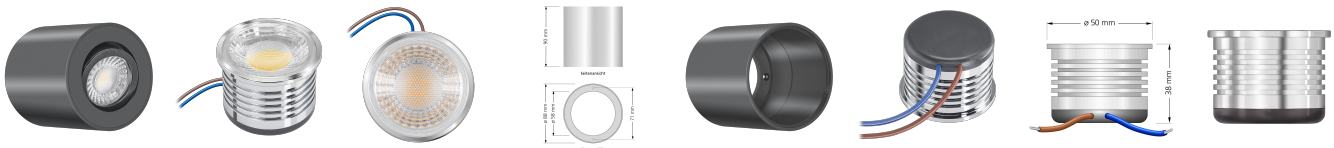

Produktdatenblatt

luxvenum

Produktinformationen

Name	LED-Aufbauleuchte 230V ohne Trafo dimmbar & 90 CRI 7W statt 90W 60° Reflektor Forma Tube anthrazit
Artikelnummer	Tube-A-AC7W60
Kategorien	Aufbauleuchten, Innenbeleuchtung, Smart Home, Aufbauleuchten

Produktfotos

Hersteller

Name	luxvenum LED GmbH
Weblink	www.luxvenum.com
Adresse	Am Kreisel West 12, 56814 Faid, Deutschland
WEEE-Reg.-Nr.:	DE 12732366

Technische Daten

Gesamtmaße	90x88mm
Spannung (V)	AC 230V (ohne Trafo)
Leistung (W)	7W
Glühbirnenersatz	90W
Dimmbarkeit	Ja
Abstrahlwinkel	60° Reflektor
Lichtleistung	2700K → 520 Lumen, 3000K → 540 Lumen, 4000K → 560 Lumen
Lichtfarbtemperatur (K)	2700K, 3000K, 4000K
Farbwiedergabe (CRI / Ra)	CRI/Ra 90
Schutzklasse (IP)	IP20
Mittlere Lebensdauer	35.000 Std.
Schwenkbar	Ja
Material	Aluminium
Sockel	ultra flach
Form	rund
Schaltzyklen	> 15.000

Anlaufzeit	< 1,00 Sek.
Zündzeit	< 0,5 Sek.
Farbe	anthrazit
Aufbauleuchte Front-Farbe	anthrazit, Bronze-gebürstet, chrom-poliert, Eisen-gebürstet, gold, matt-geschliffen, schwarz, silber-gebürstet, weiß
Farbkonsistenz	< 6 SDCM
Energieeffizienzklasse	F
Marke / Hersteller	Luxvenum