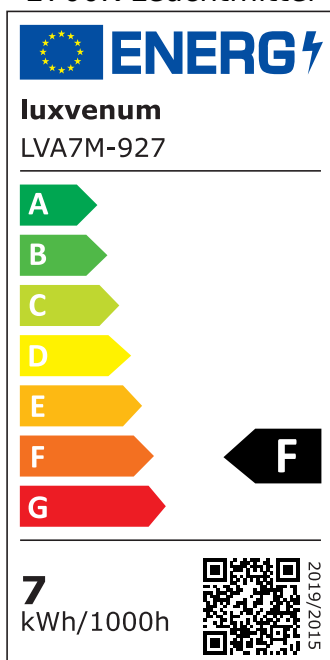

Produktdatenblatt

Produktinformationen

Name	LED-Aufbauleuchte 230V ohne Trafo dimmbar & 90 CRI 7W statt 90W 60° Reflektor Forma Tube anthrazit
Artikelnummer	Tube-A-AC7W60
Kategorien	Aufbauleuchten, Aufbauleuchten, Innenbeleuchtung, Smart Home

Produktfotos

Hersteller

Name	luxvenum LED GmbH
Weblink	www.luxvenum.com
Adresse	Am Kreisel West 12, 56814 Faid, Deutschland
WEEE-Reg.-Nr.:	DE 12732366

Technische Daten

Gesamtmaße	90x88mm
Spannung (V)	AC 230V (ohne Trafo)
Leistung (W)	7W
Glühbirnenersatz	90W
Dimmbarkeit	Ja
Abstrahlwinkel	60° Reflektor
Lichtleistung	2700K → 520 Lumen, 3000K → 540 Lumen, 4000K → 560 Lumen
Lichtfarbtemperatur (K)	2700K, 3000K, 4000K
Farbwiedergabe (CRI / Ra)	CRI/Ra 90
Schutzklasse (IP)	IP20
Mittlere Lebensdauer	35.000 Std.
Schwenkbar	Ja
Material	Aluminium
Sockel	ultra flach
Form	rund
Schaltzyklen	> 15.000

Anlaufzeit	< 1,00 Sek.
Zündzeit	< 0,5 Sek.
Farbe	anthrazit
Aufbauleuchte Front-Farbe	anthrazit, Bronze-gebürstet, chrom-poliert, Eisen-gebürstet, gold, matt-geschliffen, schwarz, silber-gebürstet, weiß
Farbkonsistenz	< 6 SDCM
Energieeffizienzklasse	F
Marke / Hersteller	Luxvenum
Herstellergarantie	4 Jahre

EU Energielabels

2700K-Leuchtmittel

3000K-Leuchtmittel

4000K-Leuchtmittel

RoHS