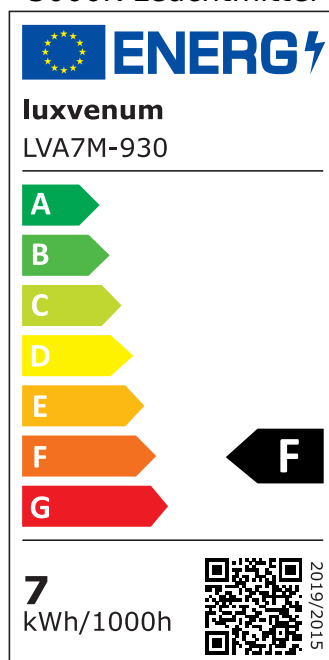

Produktdatenblatt

Produktinformationen

Name	LED-Aufbauleuchte 230V ohne Trafo dimmbar & 90 CRI 7W statt 90W 60° Reflektor Forma Tube anthrazit
Artikelnummer	Tube-A-AC7W60
Kategorien	Aufbauleuchten, Aufbauleuchten, Innenbeleuchtung, Smart Home

Produktfotos

Hersteller

Name	luxvenum LED GmbH
Weblink	www.luxvenum.com
Adresse	Am Kreisel West 12, 56814 Faid, Deutschland
WEEE-Reg.-Nr.:	DE 12732366

Technische Daten

Gesamtmaße	90x88mm
Spannung (V)	AC 230V (ohne Trafo)
Leistung (W)	7W
Glühbirnenersatz	90W
Dimmbarkeit	Ja
Abstrahlwinkel	60° Reflektor
Lichtleistung	2700K → 520 Lumen, 3000K → 540 Lumen, 4000K → 560 Lumen
Lichtfarbtemperatur (K)	2700K, 3000K, 4000K
Farbwiedergabe (CRI / Ra)	CRI/Ra 90
Schutzklasse (IP)	IP20
Mittlere Lebensdauer	35.000 Std.
Schwenkbar	Ja
Material	Aluminium
Sockel	ultra flach
Form	rund
Schaltzyklen	> 15.000

Anlaufzeit	< 1,00 Sek.
Zündzeit	< 0,5 Sek.
Farbe	anthrazit
Aufbauleuchte Front-Farbe	anthrazit, Bronze-gebürstet, chrom-poliert, Eisen-gebürstet, gold, matt-geschliffen, schwarz, silber-gebürstet, weiß
Farbkonsistenz	< 6 SDCM
Energieeffizienzklasse	F
Marke / Hersteller	Luxvenum
Herstellergarantie	4 Jahre

EU Energielabels

2700K-Leuchtmittel

3000K-Leuchtmittel

4000K-Leuchtmittel

RoHS