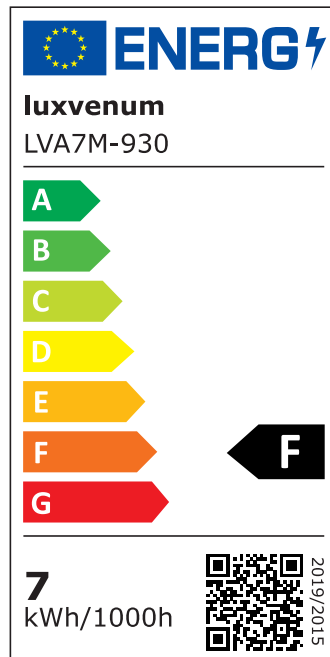

Produktdatenblatt

luxvenum

Produktinformationen

Name	LED-Aufbauleuchte 230V ohne Trafo dimmbar & 90 CRI 7W statt 90W 60° Reflektor Forma Tube anthrazit
Artikelnummer	Tube-A-AC7W60
Kategorien	Aufbauleuchten, Innenbeleuchtung, Smart Home, Aufbauleuchten

Produktfotos

Hersteller

Name	luxvenum LED GmbH
Weblink	www.luxvenum.com
Adresse	Am Kreisel West 12, 56814 Faid, Deutschland
WEEE-Reg.-Nr.:	DE 12732366

Technische Daten

Gesamtmaße	90x88mm
Spannung (V)	AC 230V (ohne Trafo)
Leistung (W)	7W
Glühbirnenersatz	90W
Dimmbarkeit	Ja
Abstrahlwinkel	60° Reflektor
Lichtleistung	2700K → 520 Lumen, 3000K → 540 Lumen, 4000K → 560 Lumen
Lichtfarbtemperatur (K)	2700K, 3000K, 4000K
Farbwiedergabe (CRI / Ra)	CRI/Ra 90
Schutzklasse (IP)	IP20
Mittlere Lebensdauer	35.000 Std.
Schwenkbar	Ja
Material	Aluminium
Sockel	ultra flach
Form	rund
Schaltzyklen	> 15.000

Anlaufzeit	< 1,00 Sek.
Zündzeit	< 0,5 Sek.
Farbe	anthrazit
Aufbauleuchte Front-Farbe	anthrazit, Bronze-gebürstet, chrom-poliert, Eisen-gebürstet, gold, matt-geschliffen, schwarz, silber-gebürstet, weiß
Farbkonsistenz	< 6 SDCM
Energieeffizienzklasse	F
Marke / Hersteller	Luxvenum

EU Energielabels

2700K-Leuchtmittel

3000K-Leuchtmittel

4000K-Leuchtmittel

RoHS