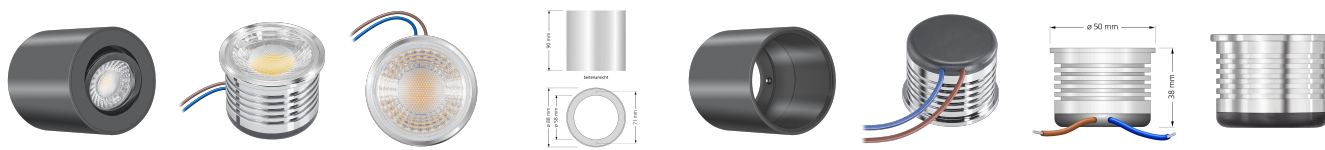

Produktdatenblatt

Produktinformationen

Name	LED-Aufbauleuchte 230V ohne Trafo dimmbar & 90 CRI 7W statt 90W 60° Reflektor Forma Tube anthrazit
Artikelnummer	Tube-A-AC7W60
Kategorien	Aufbauleuchten, Aufbauleuchten, Innenbeleuchtung, Smart Home

Produktfotos

Hersteller

Name	luxvenum LED GmbH
Weblink	www.luxvenum.com
Adresse	Am Kreisel West 12, 56814 Faid, Deutschland
WEEE-Reg.-Nr.:	DE 12732366

Technische Daten

Gesamtmaße	90x88mm
Spannung (V)	AC 230V (ohne Trafo)
Leistung (W)	7W
Glühbirnenersatz	90W
Dimmbarkeit	Ja
Abstrahlwinkel	60° Reflektor
Lichtleistung	2700K → 520 Lumen, 3000K → 540 Lumen, 4000K → 560 Lumen
Lichtfarbtemperatur (K)	2700K, 3000K, 4000K
Farbwiedergabe (CRI / Ra)	CRI/Ra 90
Schutzklasse (IP)	IP20
Mittlere Lebensdauer	35.000 Std.
Schwenkbar	Ja
Material	Aluminium
Sockel	ultra flach
Form	rund
Schaltzyklen	> 15.000

Anlaufzeit	< 1,00 Sek.
Zündzeit	< 0,5 Sek.
Farbe	anthrazit
Aufbauleuchte Front-Farbe	anthrazit, Bronze-gebürstet, chrom-poliert, Eisen-gebürstet, gold, matt-geschliffen, schwarz, silber-gebürstet, weiß
Farbkonsistenz	< 6 SDCM
Energieeffizienzklasse	F
Marke / Hersteller	Luxvenum
Herstellergarantie	4 Jahre