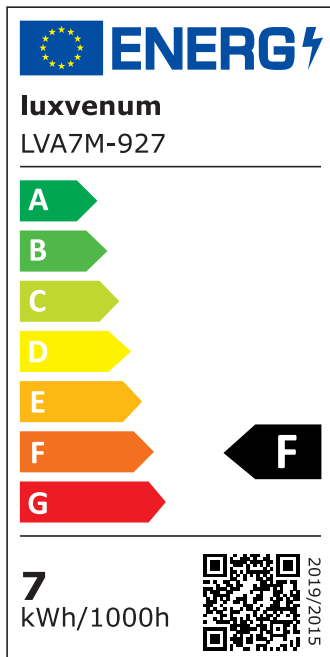

Anlaufzeit	< 1,00 Sek.
Zündzeit	< 0,5 Sek.
Farbe	anthrazit
Aufbauleuchte Front-Farbe	anthrazit, Bronze-gebürstet, chrom-poliert, Eisen-gebürstet, gold, matt-geschliffen, schwarz, silber-gebürstet, weiß
Farbkonsistenz	< 6 SDCM
Energieeffizienzklasse	F
Marke / Hersteller	Luxvenum

EU Energielabels

2700K-Leuchtmittel