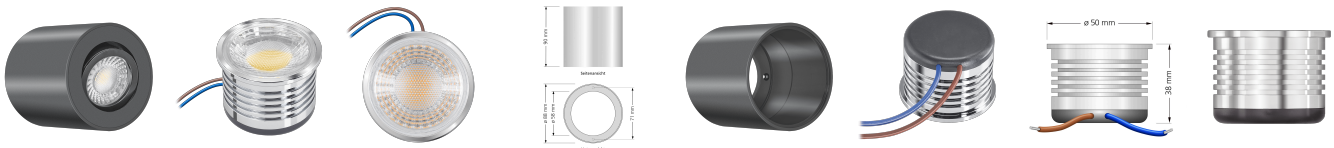

Produktdatenblatt

luxvenum

Produktinformationen

Name	LED-Aufbauleuchte 230V ohne Trafo dimmbar & 90 CRI 7W statt 90W 60° Reflektor Forma Tube anthrazit
Artikelnummer	Tube-A-AC7W60
Kategorien	Aufbauleuchten, Innenbeleuchtung, Smart Home, Aufbauleuchten

Produktfotos

Hersteller

Name	luxvenum LED GmbH
Weblink	www.luxvenum.com
Adresse	Am Kreisel West 12, 56814 Faid, Deutschland
WEEE-Reg.-Nr.:	DE 12732366

Technische Daten

Gesamtmaße	90x88mm
Spannung (V)	AC 230V (ohne Trafo)
Leistung (W)	7W
Glühbirnenersatz	90W
Dimmbarkeit	Ja
Abstrahlwinkel	60° Reflektor
Lichtleistung	2700K → 520 Lumen, 3000K → 540 Lumen, 4000K → 560 Lumen
Lichtfarbtemperatur (K)	2700K, 3000K, 4000K
Farbwiedergabe (CRI / Ra)	CRI/Ra 90
Schutzklasse (IP)	IP20
Mittlere Lebensdauer	35.000 Std.
Schwenkbar	Ja
Material	Aluminium
Sockel	ultra flach
Form	rund
Schaltzyklen	> 15.000

Anlaufzeit	< 1,00 Sek.
Zündzeit	< 0,5 Sek.
Farbe	anthrazit
Aufbauleuchte Front-Farbe	anthrazit, Bronze-gebürstet, chrom-poliert, Eisen-gebürstet, gold, matt-geschliffen, schwarz, silber-gebürstet, weiß
Farbkonsistenz	< 6 SDCM
Energieeffizienzklasse	F
Marke / Hersteller	Luxvenum
Herstellergarantie	4 Jahre