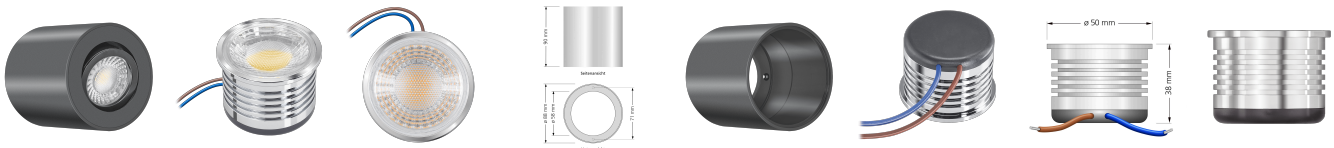

Produktdatenblatt

luxvenum

Produktinformationen

Name	LED-Aufbauleuchte 230V ohne Trafo | dimmbar & 90 CRI | 7W statt 90W | 60° Reflektor | Forma Tube anthrazit
Artikelnummer	Tube-A-AC7W60
Kategorien	Aufbauleuchten, Innenbeleuchtung, Smart Home, Aufbauleuchten

Produktfotos

Hersteller

Name	luxvenum LED GmbH
Weblink	www.luxvenum.com
Adresse	Am Kreisel West 12, 56814 Faid, Deutschland
WEEE-Reg.-Nr.:	DE 12732366

Technische Daten

Gesamtmaße	90x88mm
Spannung (V)	AC 230V (ohne Trafo)
Leistung (W)	7W
Glühbirnenersatz	90W
Dimmbarkeit	Ja
Abstrahlwinkel	60° Reflektor
Lichtleistung	2700K → 520 Lumen, 3000K → 540 Lumen, 4000K → 560 Lumen
Lichtfarbtemperatur (K)	2700K, 3000K, 4000K
Farbwiedergabe (CRI / Ra)	CRI/Ra 90
Schutzklasse (IP)	IP20
Mittlere Lebensdauer	35.000 Std.
Schwenkbar	Ja
Material	Aluminium
Sockel	ultra flach
Form	rund
Schaltzyklen	> 15.000