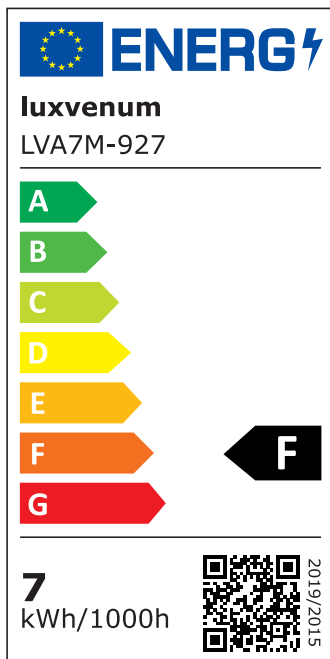

Anlaufzeit	< 1,00 Sek.
Zündzeit	< 0,5 Sek.
Farbe	schwarz
Aufbauleuchte Front-Farbe	anthrazit, Bronze-gebürstet, chrom-poliert, Eisen-gebürstet, gold, matt-geschliffen, schwarz, silber-gebürstet, weiß
Farbkonsistenz	< 6 SDCM
Energieeffizienzklasse	F
Marke / Hersteller	Luxvenum
Herstellergarantie	4 Jahre

EU Energielabels

2700K-Leuchtmittel