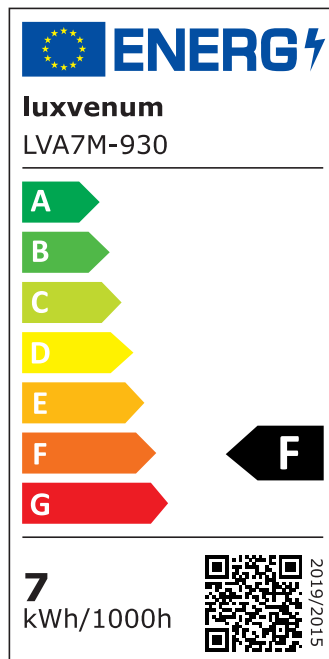

3000K-Leuchtmittel