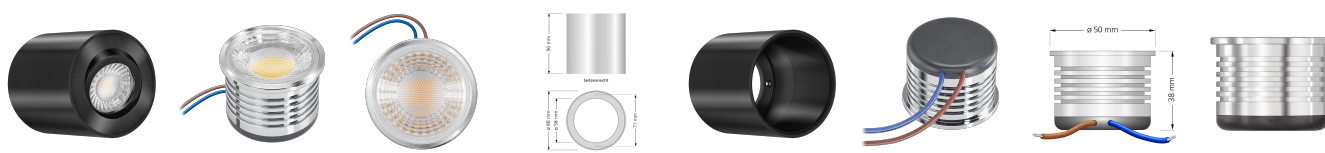

Produktdatenblatt

Produktinformationen

Name	LED-Aufbauleuchte 230V ohne Trafo dimmbar & 90 CRI 7W statt 90W 60° Reflektor Forma Tube schwarz
Artikelnummer	Tube-S-AC7W60
Kategorien	Aufbauleuchten, Aufbauleuchten, Innenbeleuchtung, Smart Home

Produktfotos

Hersteller

Name	luxvenum LED GmbH
Weblink	www.luxvenum.com
Adresse	Am Kreisel West 12, 56814 Faid, Deutschland
WEEE-Reg.-Nr.:	DE 12732366

Technische Daten

Gesamtmaße	90x88mm
Spannung (V)	AC 230V (ohne Trafo)
Leistung (W)	7W
Glühbirnenersatz	90W
Dimmbarkeit	Ja
Abstrahlwinkel	60° Reflektor
Lichtleistung	2700K → 520 Lumen, 3000K → 540 Lumen, 4000K → 560 Lumen
Lichtfarbtemperatur (K)	2700K, 3000K, 4000K
Farbwiedergabe (CRI / Ra)	CRI/Ra 90
Schutzklasse (IP)	IP20
Mittlere Lebensdauer	35.000 Std.
Schwenkbar	Ja
Material	Aluminium
Sockel	ultra flach
Form	rund
Schaltzyklen	> 15.000

Anlaufzeit	< 1,00 Sek.
Zündzeit	< 0,5 Sek.
Farbe	schwarz
Aufbauleuchte Front-Farbe	anthrazit, Bronze-gebürstet, chrom-poliert, Eisen-gebürstet, gold, matt-geschliffen, schwarz, silber-gebürstet, weiß
Farbkonsistenz	< 6 SDCM
Energieeffizienzklasse	F
Marke / Hersteller	Luxvenum
Herstellergarantie	4 Jahre