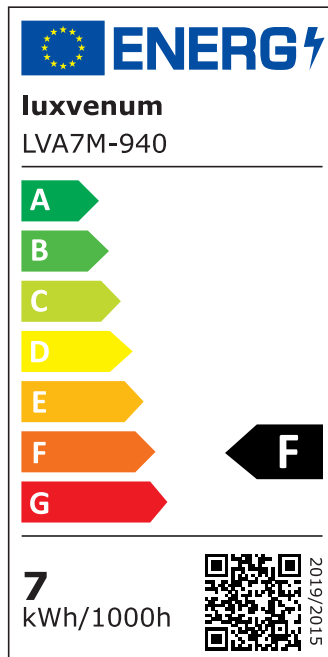

Produktdatenblatt

luxvenum

Produktinformationen

Name	LED-Aufbauleuchte 230V ohne Trafo dimmbar & 90 CRI 7W statt 90W 60° Reflektor Forma Tube schwarz
Artikelnummer	Tube-S-AC7W60
Kategorien	LED Aufbaustrahler, Forma Tube IP20, Forma Tube Schwarz

Produktfotos

Hersteller

Name	luxvenum LED GmbH
Weblink	www.luxvenum.com
Adresse	Am Kreisel West 12, 56814 Faid, Deutschland
WEEE-Reg.-Nr.:	DE 12732366

Technische Daten

Gesamtmaße	90x88mm
Spannung	AC 230V (ohne Trafo)
Leistung	7W
Glühbirnenersatz	90W
Dimmbarkeit	Ja
Abstrahlwinkel	60° Reflektor
Lichtleistung	2700K → 520 Lumen, 3000K → 540 Lumen, 4000K → 560 Lumen
Lichtfarbtemperatur	2700K, 3000K, 4000K
Farbwiedergabe	CRI/Ra 90
Schutzklasse	IP20
Mittlere Lebensdauer	35.000 Std.
Schwenkbar	Ja
Material	Aluminium
Sockel	ultra flach
Form	rund
Schaltzyklen	> 15.000

Anlaufzeit	< 1,00 Sek.
Zündzeit	< 0,5 Sek.
Farbe	schwarz
Aufbauleuchte Front-Farbe	anthrazit, Bronze-gebürstet, chrom-poliert, Eisen-gebürstet, gold, matt-geschliffen, schwarz, silber-gebürstet, weiß
Farbkonsistenz	< 6 SDCM
Energieeffizienzklasse	F
Marke / Hersteller	Luxvenum

EU Energielabels

2700K-Leuchtmittel

3000K-Leuchtmittel

4000K-Leuchtmittel

RoHS