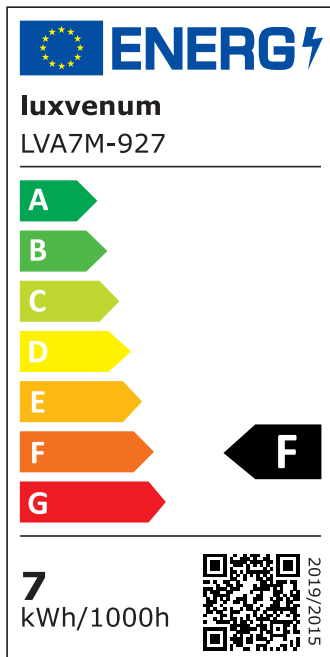

Anlaufzeit	< 1,00 Sek.
Zündzeit	< 0,5 Sek.
Farbe	schwarz
Aufbauleuchte Front-Farbe	anthrazit, Bronze-gebürstet, chrom-poliert, Eisen-gebürstet, gold, matt-geschliffen, schwarz, silber-gebürstet, weiß
Farbkonsistenz	< 6 SDCM
Energieeffizienzklasse	F
Marke / Hersteller	Luxvenum

EU Energielabels

2700K-Leuchtmittel