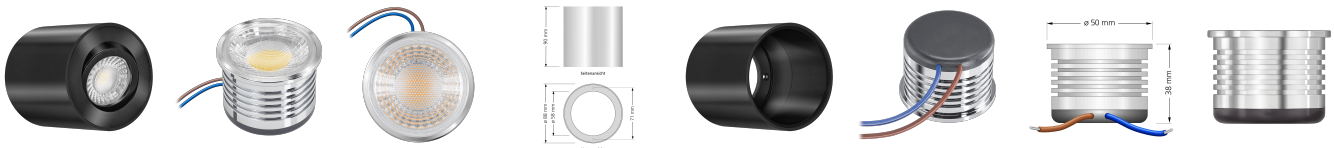

Produktdatenblatt

luxvenum

Produktinformationen

Name	LED-Aufbauleuchte 230V ohne Trafo dimmbar & 90 CRI 7W statt 90W 60° Reflektor Forma Tube schwarz
Artikelnummer	Tube-S-AC7W60
Kategorien	LED Aufbaustrahler, Forma Tube IP20, Forma Tube Schwarz

Produktfotos

Hersteller

Name	luxvenum LED GmbH
Weblink	www.luxvenum.com
Adresse	Am Kreisel West 12, 56814 Faid, Deutschland
WEEE-Reg.-Nr.:	DE 12732366

Technische Daten

Gesamtmaße	90x88mm
Spannung	AC 230V (ohne Trafo)
Leistung	7W
Glühbirnenersatz	90W
Dimmbarkeit	Ja
Abstrahlwinkel	60° Reflektor
Lichtleistung	2700K → 520 Lumen, 3000K → 540 Lumen, 4000K → 560 Lumen
Lichtfarbtemperatur	2700K, 3000K, 4000K
Farbwiedergabe	CRI/Ra 90
Schutzklasse	IP20
Mittlere Lebensdauer	35.000 Std.
Schwenkbar	Ja
Material	Aluminium
Sockel	ultra flach
Form	rund
Schaltzyklen	> 15.000

Anlaufzeit	< 1,00 Sek.
Zündzeit	< 0,5 Sek.
Farbe	schwarz
Aufbauleuchte Front-Farbe	anthrazit, Bronze-gebürstet, chrom-poliert, Eisen-gebürstet, gold, matt-geschliffen, schwarz, silber-gebürstet, weiß
Farbkonsistenz	< 6 SDCM
Energieeffizienzklasse	F
Marke / Hersteller	Luxvenum