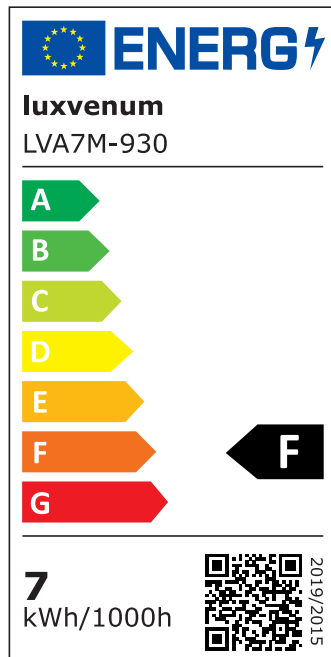

Produktdatenblatt

luxvenum

Produktinformationen

Name	LED-Aufbauleuchte 230V ohne Trafo dimmbar & 90 CRI 7W statt 90W 60° Reflektor Forma Tube schwarz
Artikelnummer	Tube-S-AC7W60
Kategorien	LED Aufbaustrahler, Forma Tube IP20, Forma Tube Schwarz

Produktfotos

Hersteller

Name	luxvenum LED GmbH
Weblink	www.luxvenum.com
Adresse	Am Kreisel West 12, 56814 Faid, Deutschland
WEEE-Reg.-Nr.:	DE 12732366

Technische Daten

Gesamtmaße	90x88mm
Spannung	AC 230V (ohne Trafo)
Leistung	7W
Glühbirnenersatz	90W
Dimmbarkeit	Ja
Abstrahlwinkel	60° Reflektor
Lichtleistung	2700K → 520 Lumen, 3000K → 540 Lumen, 4000K → 560 Lumen
Lichtfarbtemperatur	2700K, 3000K, 4000K
Farbwiedergabe	CRI/Ra 90
Schutzklasse	IP20
Mittlere Lebensdauer	35.000 Std.
Schwenkbar	Ja
Material	Aluminium
Sockel	ultra flach
Form	rund
Schaltzyklen	> 15.000

Anlaufzeit	< 1,00 Sek.
Zündzeit	< 0,5 Sek.
Farbe	schwarz
Aufbauleuchte Front-Farbe	anthrazit, Bronze-gebürstet, chrom-poliert, Eisen-gebürstet, gold, matt-geschliffen, schwarz, silber-gebürstet, weiß
Farbkonsistenz	< 6 SDCM
Energieeffizienzklasse	F
Marke / Hersteller	Luxvenum

EU Energielabels

2700K-Leuchtmittel

3000K-Leuchtmittel

4000K-Leuchtmittel

RoHS