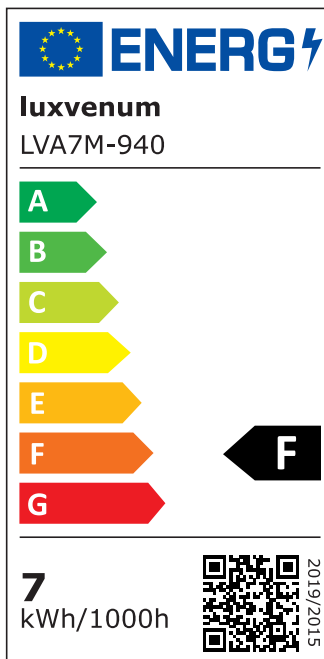

Produktdatenblatt

Produktinformationen

Name	LED-Aufbauleuchte 230V ohne Trafo dimmbar & 90 CRI 7W statt 90W 60° Reflektor Forma Tube schwarz
Artikelnummer	Tube-S-AC7W60
Kategorien	Aufbauleuchten, Aufbauleuchten, Innenbeleuchtung, Smart Home

Produktfotos

Hersteller

Name	luxvenum LED GmbH
Weblink	www.luxvenum.com
Adresse	Am Kreisel West 12, 56814 Faid, Deutschland
WEEE-Reg.-Nr.:	DE 12732366

Technische Daten

Gesamtmaße	90x88mm
Spannung (V)	AC 230V (ohne Trafo)
Leistung (W)	7W
Glühbirnenersatz	90W
Dimmbarkeit	Ja
Abstrahlwinkel	60° Reflektor
Lichtleistung	2700K → 520 Lumen, 3000K → 540 Lumen, 4000K → 560 Lumen
Lichtfarbtemperatur (K)	2700K, 3000K, 4000K
Farbwiedergabe (CRI / Ra)	CRI/Ra 90
Schutzklasse (IP)	IP20
Mittlere Lebensdauer	35.000 Std.
Schwenkbar	Ja
Material	Aluminium
Sockel	ultra flach
Form	rund
Schaltzyklen	> 15.000

Anlaufzeit	< 1,00 Sek.
Zündzeit	< 0,5 Sek.
Farbe	schwarz
Aufbauleuchte Front-Farbe	anthrazit, Bronze-gebürstet, chrom-poliert, Eisen-gebürstet, gold, matt-geschliffen, schwarz, silber-gebürstet, weiß
Farbkonsistenz	< 6 SDCM
Energieeffizienzklasse	F
Marke / Hersteller	Luxvenum
Herstellergarantie	4 Jahre

EU Energielabels

2700K-Leuchtmittel

3000K-Leuchtmittel

4000K-Leuchtmittel

RoHS