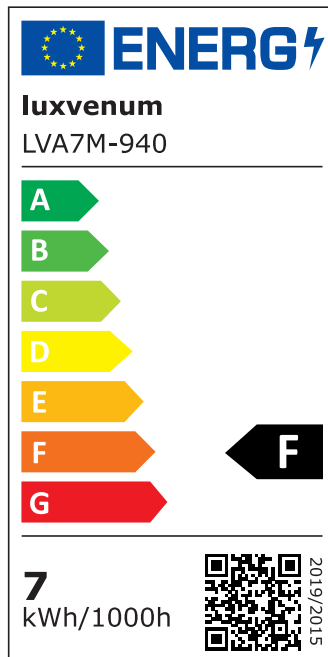

Produktdatenblatt

luxvenum

Produktinformationen

Name	LED-Aufbauleuchte 230V ohne Trafo dimmbar & 90 CRI 7W statt 90W 60° Reflektor Forma Tube schwarz
Artikelnummer	Tube-S-AC7W60
Kategorien	Aufbauleuchten, Innenbeleuchtung, Smart Home, Aufbauleuchten

Produktfotos

Hersteller

Name	luxvenum LED GmbH
Weblink	www.luxvenum.com
Adresse	Am Kreisel West 12, 56814 Faid, Deutschland
WEEE-Reg.-Nr.:	DE 12732366

Technische Daten

Gesamtmaße	90x88mm
Spannung (V)	AC 230V (ohne Trafo)
Leistung (W)	7W
Glühbirnenersatz	90W
Dimmbarkeit	Ja
Abstrahlwinkel	60° Reflektor
Lichtleistung	2700K → 520 Lumen, 3000K → 540 Lumen, 4000K → 560 Lumen
Lichtfarbtemperatur (K)	2700K, 3000K, 4000K
Farbwiedergabe (CRI / Ra)	CRI/Ra 90
Schutzklasse (IP)	IP20
Mittlere Lebensdauer	35.000 Std.
Schwenkbar	Ja
Material	Aluminium
Sockel	ultra flach
Form	rund
Schaltzyklen	> 15.000

Anlaufzeit	< 1,00 Sek.
Zündzeit	< 0,5 Sek.
Farbe	schwarz
Aufbauleuchte Front-Farbe	anthrazit, Bronze-gebürstet, chrom-poliert, Eisen-gebürstet, gold, matt-geschliffen, schwarz, silber-gebürstet, weiß
Farbkonsistenz	< 6 SDCM
Energieeffizienzklasse	F
Marke / Hersteller	Luxvenum

EU Energielabels

2700K-Leuchtmittel

3000K-Leuchtmittel

4000K-Leuchtmittel

RoHS