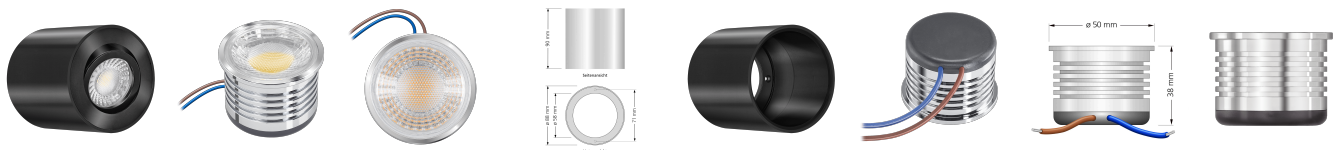

Produktdatenblatt

luxvenum

Produktinformationen

Name	LED-Aufbauleuchte 230V ohne Trafo dimmbar & 90 CRI 7W statt 90W 60° Reflektor Forma Tube schwarz
Artikelnummer	Tube-S-AC7W60
Kategorien	Aufbauleuchten, Innenbeleuchtung, Smart Home, Aufbauleuchten

Produktfotos

Hersteller

Name	luxvenum LED GmbH
Weblink	www.luxvenum.com
Adresse	Am Kreisel West 12, 56814 Faid, Deutschland
WEEE-Reg.-Nr.:	DE 12732366

Technische Daten

Gesamtmaße	90x88mm
Spannung (V)	AC 230V (ohne Trafo)
Leistung (W)	7W
Glühbirnenersatz	90W
Dimmbarkeit	Ja
Abstrahlwinkel	60° Reflektor
Lichtleistung	2700K → 520 Lumen, 3000K → 540 Lumen, 4000K → 560 Lumen
Lichtfarbtemperatur (K)	2700K, 3000K, 4000K
Farbwiedergabe (CRI / Ra)	CRI/Ra 90
Schutzklasse (IP)	IP20
Mittlere Lebensdauer	35.000 Std.
Schwenkbar	Ja
Material	Aluminium
Sockel	ultra flach
Form	rund
Schaltzyklen	> 15.000

Anlaufzeit	< 1,00 Sek.
Zündzeit	< 0,5 Sek.
Farbe	schwarz
Aufbauleuchte Front-Farbe	anthrazit, Bronze-gebürstet, chrom-poliert, Eisen-gebürstet, gold, matt-geschliffen, schwarz, silber-gebürstet, weiß
Farbkonsistenz	< 6 SDCM
Energieeffizienzklasse	F
Marke / Hersteller	Luxvenum