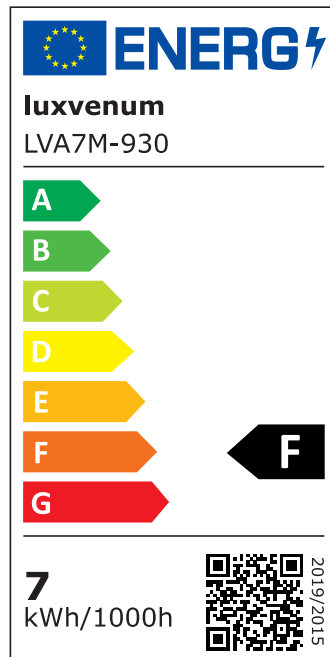

Produktdatenblatt

luxvenum

Produktinformationen

Name	LED-Aufbauleuchte 230V ohne Trafo dimmbar & 90 CRI 7W statt 90W 60° Reflektor Forma Tube schwarz
Artikelnummer	Tube-S-AC7W60
Kategorien	Aufbauleuchten, Innenbeleuchtung, Smart Home, Aufbauleuchten

Produktfotos

Hersteller

Name	luxvenum LED GmbH
Weblink	www.luxvenum.com
Adresse	Am Kreisel West 12, 56814 Faid, Deutschland
WEEE-Reg.-Nr.:	DE 12732366

Technische Daten

Gesamtmaße	90x88mm
Spannung (V)	AC 230V (ohne Trafo)
Leistung (W)	7W
Glühbirnenersatz	90W
Dimmbarkeit	Ja
Abstrahlwinkel	60° Reflektor
Lichtleistung	2700K → 520 Lumen, 3000K → 540 Lumen, 4000K → 560 Lumen
Lichtfarbtemperatur (K)	2700K, 3000K, 4000K
Farbwiedergabe (CRI / Ra)	CRI/Ra 90
Schutzklasse (IP)	IP20
Mittlere Lebensdauer	35.000 Std.
Schwenkbar	Ja
Material	Aluminium
Sockel	ultra flach
Form	rund
Schaltzyklen	> 15.000

Anlaufzeit	< 1,00 Sek.
Zündzeit	< 0,5 Sek.
Farbe	schwarz
Aufbauleuchte Front-Farbe	anthrazit, Bronze-gebürstet, chrom-poliert, Eisen-gebürstet, gold, matt-geschliffen, schwarz, silber-gebürstet, weiß
Farbkonsistenz	< 6 SDCM
Energieeffizienzklasse	F
Marke / Hersteller	Luxvenum

EU Energielabels

2700K-Leuchtmittel

3000K-Leuchtmittel

4000K-Leuchtmittel

RoHS