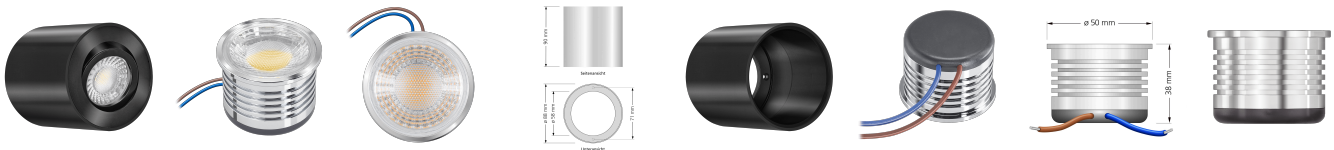

Produktdatenblatt

luxvenum

Produktinformationen

Name	LED-Aufbauleuchte 230V ohne Trafo dimmbar & 90 CRI 7W statt 90W 60° Reflektor Forma Tube schwarz
Artikelnummer	Tube-S-AC7W60
Kategorien	Aufbauleuchten, Innenbeleuchtung, Smart Home, Aufbauleuchten

Produktfotos

Hersteller

Name	luxvenum LED GmbH
Weblink	www.luxvenum.com
Adresse	Am Kreisel West 12, 56814 Faid, Deutschland
WEEE-Reg.-Nr.:	DE 12732366

Technische Daten

Gesamtmaße	90x88mm
Spannung (V)	AC 230V (ohne Trafo)
Leistung (W)	7W
Glühbirnenersatz	90W
Dimmbarkeit	Ja
Abstrahlwinkel	60° Reflektor
Lichtleistung	2700K → 520 Lumen, 3000K → 540 Lumen, 4000K → 560 Lumen
Lichtfarbtemperatur (K)	2700K, 3000K, 4000K
Farbwiedergabe (CRI / Ra)	CRI/Ra 90
Schutzklasse (IP)	IP20
Mittlere Lebensdauer	35.000 Std.
Schwenkbar	Ja
Material	Aluminium
Sockel	ultra flach
Form	rund
Schaltzyklen	> 15.000

Anlaufzeit	< 1,00 Sek.
Zündzeit	< 0,5 Sek.
Farbe	schwarz
Aufbauleuchte Front-Farbe	anthrazit, Bronze-gebürstet, chrom-poliert, Eisen-gebürstet, gold, matt-geschliffen, schwarz, silber-gebürstet, weiß
Farbkonsistenz	< 6 SDCM
Energieeffizienzklasse	F
Marke / Hersteller	Luxvenum
Herstellergarantie	4 Jahre