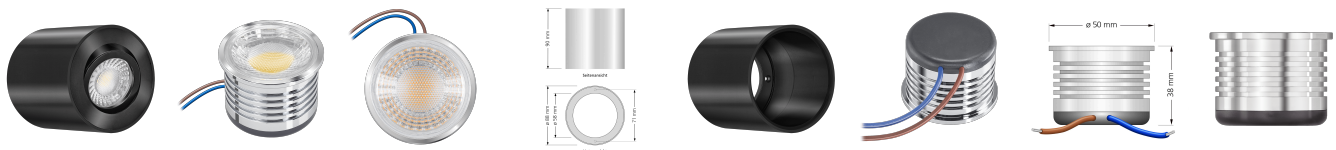

Produktdatenblatt

luxvenum

Produktinformationen

Name	LED-Aufbauleuchte 230V ohne Trafo dimmbar & 90 CRI 7W statt 90W 60° Reflektor Forma Tube schwarz
Artikelnummer	Tube-S-AC7W60
Kategorien	Aufbauleuchten, Innenbeleuchtung, Smart Home, Aufbauleuchten

Produktfotos

Hersteller

Name	luxvenum LED GmbH
Weblink	www.luxvenum.com
Adresse	Am Kreisel West 12, 56814 Faid, Deutschland
WEEE-Reg.-Nr.:	DE 12732366

Technische Daten

Gesamtmaße	90x88mm
Spannung (V)	AC 230V (ohne Trafo)
Leistung (W)	7W
Glühbirnenersatz	90W
Dimmbarkeit	Ja
Abstrahlwinkel	60° Reflektor
Lichtleistung	2700K → 520 Lumen, 3000K → 540 Lumen, 4000K → 560 Lumen
Lichtfarbtemperatur (K)	2700K, 3000K, 4000K
Farbwiedergabe (CRI / Ra)	CRI/Ra 90
Schutzklasse (IP)	IP20
Mittlere Lebensdauer	35.000 Std.
Schwenkbar	Ja
Material	Aluminium
Sockel	ultra flach
Form	rund
Schaltzyklen	> 15.000

Anlaufzeit	< 1,00 Sek.
Zündzeit	< 0,5 Sek.
Farbe	schwarz
Aufbauleuchte Front-Farbe	anthrazit, Bronze-gebürstet, chrom-poliert, Eisen-gebürstet, gold, matt-geschliffen, schwarz, silber-gebürstet, weiß
Farbkonsistenz	< 6 SDCM
Energieeffizienzklasse	F
Marke / Hersteller	Luxvenum
Herstellergarantie	4 Jahre