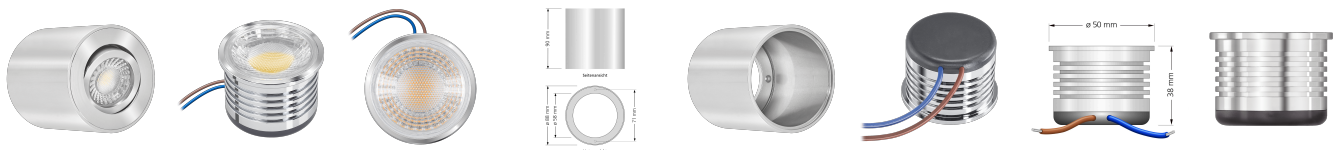

Produktdatenblatt

luxvenum

Produktinformationen

Name	LED-Aufbauleuchte 230V ohne Trafo | dimmbar & 90 CRI | 7W statt 90W | 60° Reflektor | Forma Tube silber
Artikelnummer	Tube-SP-AC7W60
Kategorien	Aufbauleuchten, Innenbeleuchtung, Smart Home, Aufbauleuchten

Produktfotos

Hersteller

Name	luxvenum LED GmbH
Weblink	www.luxvenum.com
Adresse	Am Kreisel West 12, 56814 Faid, Deutschland
WEEE-Reg.-Nr.:	DE 12732366

Technische Daten

Gesamtmaße	90x88mm
Spannung (V)	AC 230V (ohne Trafo)
Leistung (W)	7W
Glühbirnenersatz	90W
Dimmbarkeit	Ja
Abstrahlwinkel	60° Reflektor
Lichtleistung	2700K → 520 Lumen, 3000K → 540 Lumen, 4000K → 560 Lumen
Lichtfarbtemperatur (K)	2700K, 3000K, 4000K
Farbwiedergabe (CRI / Ra)	CRI/Ra 90
Schutzklasse (IP)	IP20
Mittlere Lebensdauer	35.000 Std.
Schwenkbar	Ja
Material	Aluminium
Sockel	ultra flach
Form	rund
Schaltzyklen	> 15.000