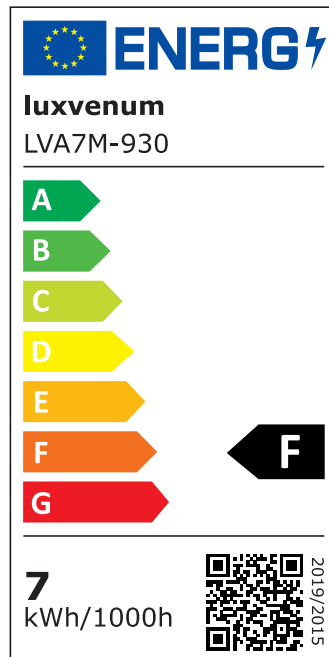

Produktdatenblatt

luxvenum

Produktinformationen

Name	LED-Aufbauleuchte 230V ohne Trafo dimmbar & 90 CRI 7W statt 90W 60° Reflektor Forma Tube weiß
Artikelnummer	Tube-W-AC7W60
Kategorien	Aufbauleuchten, Innenbeleuchtung, Smart Home, Aufbauleuchten

Produktfotos

Hersteller

Name	luxvenum LED GmbH
Weblink	www.luxvenum.com
Adresse	Am Kreisel West 12, 56814 Faid, Deutschland
WEEE-Reg.-Nr.:	DE 12732366

Technische Daten

Gesamtmaße	90x88mm
Spannung (V)	AC 230V (ohne Trafo)
Leistung (W)	7W
Glühbirnenersatz	90W
Dimmbarkeit	Ja
Abstrahlwinkel	60° Reflektor
Lichtleistung	2700K → 520 Lumen, 3000K → 540 Lumen, 4000K → 560 Lumen
Lichtfarbtemperatur (K)	2700K, 3000K, 4000K
Farbwiedergabe (CRI / Ra)	CRI/Ra 90
Schutzklasse (IP)	IP20
Mittlere Lebensdauer	35.000 Std.
Schwenkbar	Ja
Material	Aluminium
Sockel	ultra flach
Form	rund
Schaltzyklen	> 15.000

Anlaufzeit	< 1,00 Sek.
Zündzeit	< 0,5 Sek.
Farbe	weiß
Aufbauleuchte Front-Farbe	anthrazit, Bronze-gebürstet, chrom-poliert, Eisen-gebürstet, gold, matt-geschliffen, schwarz, silber-gebürstet, weiß
Farbkonsistenz	< 6 SDCM
Energieeffizienzklasse	F
Marke / Hersteller	Luxvenum

EU Energielabels

2700K-Leuchtmittel

3000K-Leuchtmittel

4000K-Leuchtmittel

RoHS