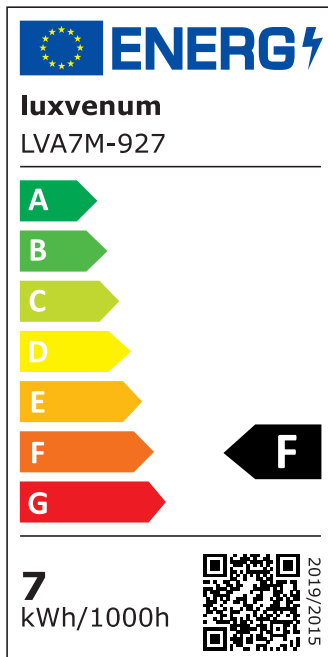

Anlaufzeit	< 1,00 Sek.
Zündzeit	< 0,5 Sek.
Farbe	weiß
Aufbauleuchte Front-Farbe	anthrazit, Bronze-gebürstet, chrom-poliert, Eisen-gebürstet, gold, matt-geschliffen, schwarz, silber-gebürstet, weiß
Farbkonsistenz	< 6 SDCM
Energieeffizienzklasse	F
Marke / Hersteller	Luxvenum

EU Energielabels

2700K-Leuchtmittel

3000K-Leuchtmittel

4000K-Leuchtmittel

RoHS