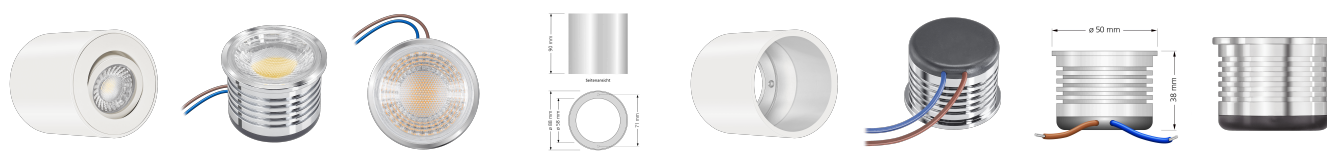

Produktdatenblatt

Produktinformationen

Name	LED-Aufbauleuchte 230V ohne Trafo dimmbar & 90 CRI 7W statt 90W 60° Reflektor Forma Tube weiß
Artikelnummer	Tube-W-AC7W60
Kategorien	Aufbauleuchten, Aufbauleuchten, Innenbeleuchtung, Smart Home

Produktfotos

Hersteller

Name	luxvenum LED GmbH
Weblink	www.luxvenum.com
Adresse	Am Kreisel West 12, 56814 Faid, Deutschland
WEEE-Reg.-Nr.:	DE 12732366

Technische Daten

Gesamtmaße	90x88mm
Spannung (V)	AC 230V (ohne Trafo)
Leistung (W)	7W
Glühbirnenersatz	90W
Dimmbarkeit	Ja
Abstrahlwinkel	60° Reflektor
Lichtleistung	2700K → 520 Lumen, 3000K → 540 Lumen, 4000K → 560 Lumen
Lichtfarbtemperatur (K)	2700K, 3000K, 4000K
Farbwiedergabe (CRI / Ra)	CRI/Ra 90
Schutzklasse (IP)	IP20
Mittlere Lebensdauer	35.000 Std.
Schwenkbar	Ja
Material	Aluminium
Sockel	ultra flach
Form	rund
Schaltzyklen	> 15.000

Anlaufzeit	< 1,00 Sek.
Zündzeit	< 0,5 Sek.
Farbe	weiß
Aufbauleuchte Front-Farbe	anthrazit, Bronze-gebürstet, chrom-poliert, Eisen-gebürstet, gold, matt-geschliffen, schwarz, silber-gebürstet, weiß
Farbkonsistenz	< 6 SDCM
Energieeffizienzklasse	F
Marke / Hersteller	Luxvenum
Herstellergarantie	4 Jahre