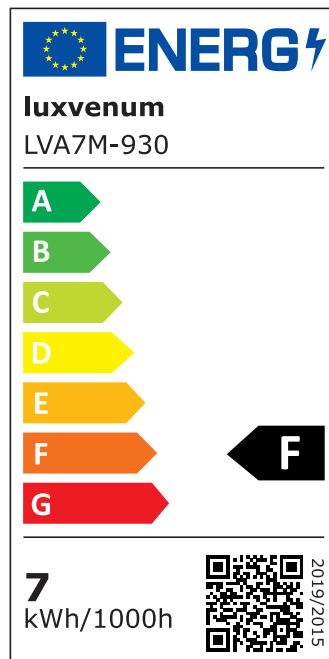

3000K-Leuchtmittel