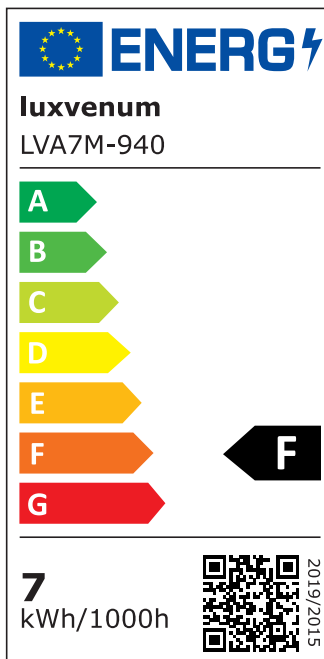

Produktdatenblatt

Produktinformationen

Name	LED-Aufbauleuchte 230V ohne Trafo dimmbar & 90 CRI 7W statt 90W 60° Reflektor Forma Tube weiß
Artikelnummer	Tube-W-AC7W60
Kategorien	Aufbauleuchten, Aufbauleuchten, Innenbeleuchtung, Smart Home

Produktfotos

Hersteller

Name	luxvenum LED GmbH
Weblink	www.luxvenum.com
Adresse	Am Kreisel West 12, 56814 Faid, Deutschland
WEEE-Reg.-Nr.:	DE 12732366

Technische Daten

Gesamtmaße	90x88mm
Spannung (V)	AC 230V (ohne Trafo)
Leistung (W)	7W
Glühbirnenersatz	90W
Dimmbarkeit	Ja
Abstrahlwinkel	60° Reflektor
Lichtleistung	2700K → 520 Lumen, 3000K → 540 Lumen, 4000K → 560 Lumen
Lichtfarbtemperatur (K)	2700K, 3000K, 4000K
Farbwiedergabe (CRI / Ra)	CRI/Ra 90
Schutzklasse (IP)	IP20
Mittlere Lebensdauer	35.000 Std.
Schwenkbar	Ja
Material	Aluminium
Sockel	ultra flach
Form	rund
Schaltzyklen	> 15.000

Anlaufzeit	< 1,00 Sek.
Zündzeit	< 0,5 Sek.
Farbe	weiß
Aufbauleuchte Front-Farbe	anthrazit, Bronze-gebürstet, chrom-poliert, Eisen-gebürstet, gold, matt-geschliffen, schwarz, silber-gebürstet, weiß
Farbkonsistenz	< 6 SDCM
Energieeffizienzklasse	F
Marke / Hersteller	Luxvenum
Herstellergarantie	4 Jahre

EU Energielabels

2700K-Leuchtmittel

3000K-Leuchtmittel

4000K-Leuchtmittel

RoHS