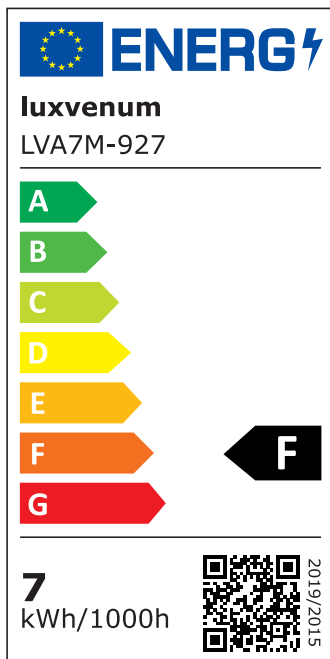

Anlaufzeit	< 1,00 Sek.
Zündzeit	< 0,5 Sek.
Farbe	weiß
Aufbauleuchte Front-Farbe	anthrazit, Bronze-gebürstet, chrom-poliert, Eisen-gebürstet, gold, matt-geschliffen, schwarz, silber-gebürstet, weiß
Farbkonsistenz	< 6 SDCM
Energieeffizienzklasse	F
Marke / Hersteller	Luxvenum
Herstellergarantie	4 Jahre

EU Energielabels

2700K-Leuchtmittel