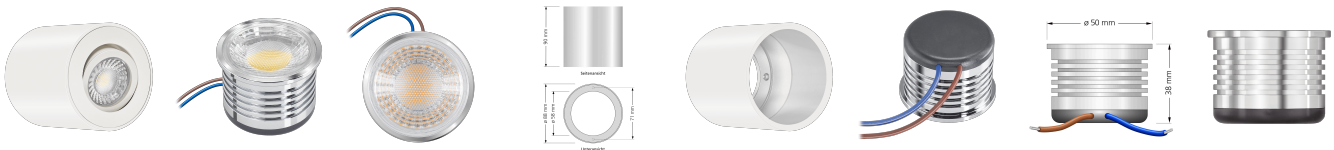

Produktdatenblatt

luxvenum

Produktinformationen

Name	LED-Aufbauleuchte 230V ohne Trafo dimmbar & 90 CRI 7W statt 90W 60° Reflektor Forma Tube weiß
Artikelnummer	Tube-W-AC7W60
Kategorien	Aufbauleuchten, Innenbeleuchtung, Smart Home, Aufbauleuchten

Produktfotos

Hersteller

Name	luxvenum LED GmbH
Weblink	www.luxvenum.com
Adresse	Am Kreisel West 12, 56814 Faid, Deutschland
WEEE-Reg.-Nr.:	DE 12732366

Technische Daten

Gesamtmaße	90x88mm
Spannung (V)	AC 230V (ohne Trafo)
Leistung (W)	7W
Glühbirnenersatz	90W
Dimmbarkeit	Ja
Abstrahlwinkel	60° Reflektor
Lichtleistung	2700K → 520 Lumen, 3000K → 540 Lumen, 4000K → 560 Lumen
Lichtfarbtemperatur (K)	2700K, 3000K, 4000K
Farbwiedergabe (CRI / Ra)	CRI/Ra 90
Schutzklasse (IP)	IP20
Mittlere Lebensdauer	35.000 Std.
Schwenkbar	Ja
Material	Aluminium
Sockel	ultra flach
Form	rund
Schaltzyklen	> 15.000

Anlaufzeit	< 1,00 Sek.
Zündzeit	< 0,5 Sek.
Farbe	weiß
Aufbauleuchte Front-Farbe	anthrazit, Bronze-gebürstet, chrom-poliert, Eisen-gebürstet, gold, matt-geschliffen, schwarz, silber-gebürstet, weiß
Farbkonsistenz	< 6 SDCM
Energieeffizienzklasse	F
Marke / Hersteller	Luxvenum