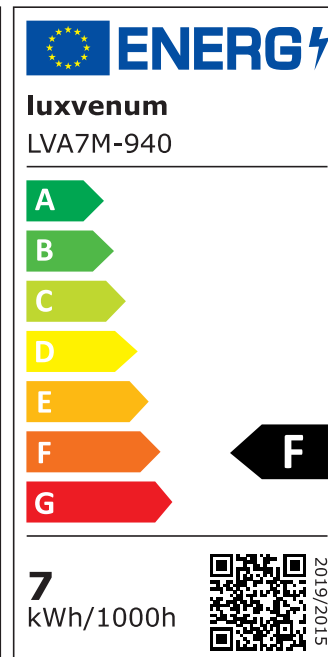

Anlaufzeit	< 1,00 Sek.
Zündzeit	< 0,5 Sek.
Farbe	weiß
Aufbauleuchte Front-Farbe	anthrazit, Bronze-gebürstet, chrom-poliert, Eisen-gebürstet, gold, matt-geschliffen, schwarz, silber-gebürstet, weiß
Farbkonsistenz	< 6 SDCM
Energieeffizienzklasse	F
Marke / Hersteller	Luxvenum

EU Energielabels

2700K-Leuchtmittel

3000K-Leuchtmittel

4000K-Leuchtmittel

RoHS