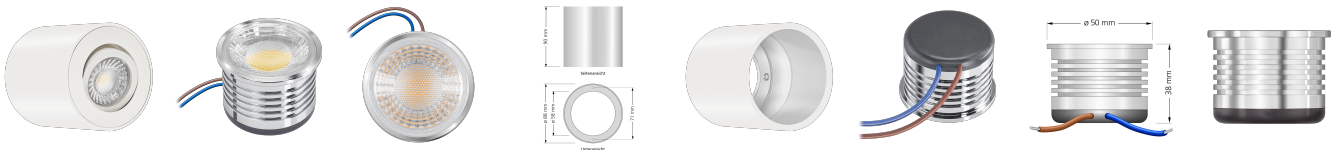

Produktdatenblatt

luxvenum

Produktinformationen

Name	LED-Aufbauleuchte 230V ohne Trafo dimmbar & 90 CRI 7W statt 90W 60° Reflektor Forma Tube weiß
Artikelnummer	Tube-W-AC7W60
Kategorien	Aufbauleuchten, Innenbeleuchtung, Smart Home, Aufbauleuchten

Produktfotos

Hersteller

Name	luxvenum LED GmbH
Weblink	www.luxvenum.com
Adresse	Am Kreisel West 12, 56814 Faid, Deutschland
WEEE-Reg.-Nr.:	DE 12732366

Technische Daten

Gesamtmaße	90x88mm
Spannung (V)	AC 230V (ohne Trafo)
Leistung (W)	7W
Glühbirnenersatz	90W
Dimmbarkeit	Ja
Abstrahlwinkel	60° Reflektor
Lichtleistung	2700K → 520 Lumen, 3000K → 540 Lumen, 4000K → 560 Lumen
Lichtfarbtemperatur (K)	2700K, 3000K, 4000K
Farbwiedergabe (CRI / Ra)	CRI/Ra 90
Schutzklasse (IP)	IP20
Mittlere Lebensdauer	35.000 Std.
Schwenkbar	Ja
Material	Aluminium
Sockel	ultra flach
Form	rund
Schaltzyklen	> 15.000

Anlaufzeit	< 1,00 Sek.
Zündzeit	< 0,5 Sek.
Farbe	weiß
Aufbauleuchte Front-Farbe	anthrazit, Bronze-gebürstet, chrom-poliert, Eisen-gebürstet, gold, matt-geschliffen, schwarz, silber-gebürstet, weiß
Farbkonsistenz	< 6 SDCM
Energieeffizienzklasse	F
Marke / Hersteller	Luxvenum
Herstellergarantie	4 Jahre