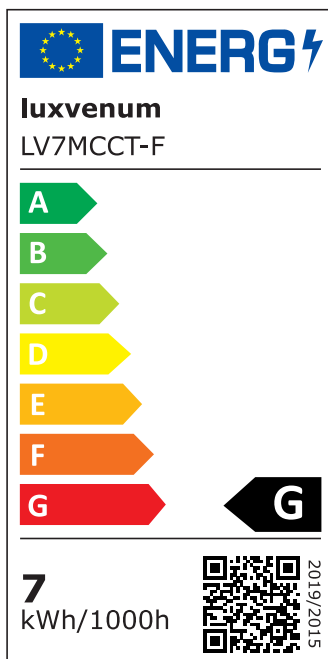

Form	rund
Schaltzyklen	> 15.000
Anlaufzeit	< 1,00 Sek.
Zündzeit	< 0,5 Sek.
Farbe	schwarz
Aufbauleuchte Front-Farbe	anthrazit, Bronze-gebürstet, chrom-poliert, Eisen-gebürstet, gold, matt-geschliffen, schwarz, silber-gebürstet, weiß
Farbkonsistenz	< 6 SDCM
Energieeffizienzklasse	G
Marke / Hersteller	Luxvenum

EU Energielabel

RoHS