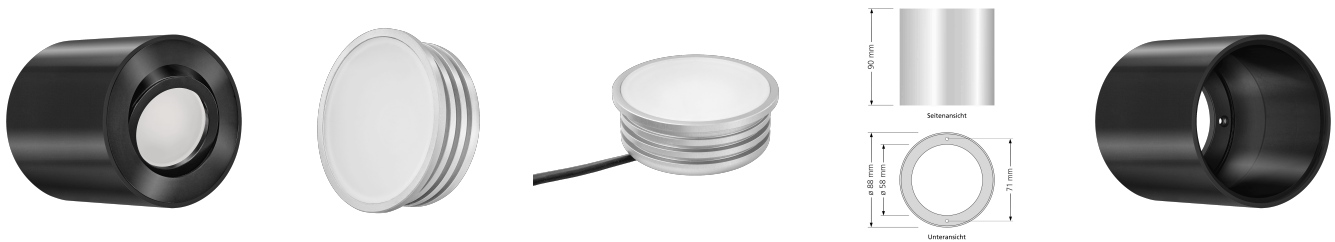

Produktdatenblatt

Produktinformationen

Name	LED Aufbaustrahler 230V dimm2warm 1800-3000K 95 CRI 7W statt 70W Forma Tube schwarz Aluminium 120°
Artikelnummer	Tube-S-CCT120
Kategorien	Aufbauleuchten, Innenbeleuchtung, Smart Home, Aufbauleuchten

Produktfotos

Hersteller

Name	luxvenum LED GmbH
Weblink	www.luxvenum.com
Adresse	Am Kreisel West 12, 56814 Faid, Deutschland
WEEE-Reg.-Nr.:	DE 12732366

Technische Daten

Gesamtmaße	90x88mm
Spannung (V)	AC 230V
Leistung (W)	7W
Glühbirnenersatz	70W
Dimmbarkeit	Ja
Abstrahlwinkel	120° Milchglas
Lichtleistung	380 Lumen
Lichtfarbtemperatur (K)	Dimmbare Farbtemperatur 1800-3000K
Farbwiedergabe (CRI / Ra)	CRI/Ra 95
Schutzklasse (IP)	IP20
Mittlere Lebensdauer	35.000 Std.
Schwenkbar	Ja
Material	Aluminium
Sockel	ultra flach

Form	rund
Schaltzyklen	> 15.000
Anlaufzeit	< 1,00 Sek.
Zündzeit	< 0,5 Sek.
Farbe	schwarz
Aufbauleuchte Front-Farbe	anthrazit, Bronze-gebürstet, chrom-poliert, Eisen-gebürstet, gold, matt-geschliffen, schwarz, silber-gebürstet, weiß
Farbkonsistenz	< 6 SDCM
Energieeffizienzklasse	G
Marke / Hersteller	Luxvenum