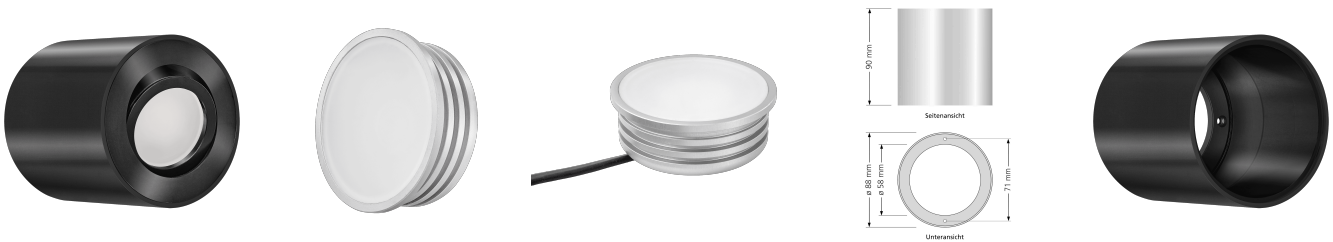

Produktdatenblatt

luxvenum

Produktinformationen

Name	LED Aufbaustrahler 230V dimm2warm 1800-3000K 95 CRI 7W statt 70W Forma Tube schwarz Aluminium 120°
Artikelnummer	Tube-S-CCT120
Kategorien	Aufbauleuchten, Innenbeleuchtung, Smart Home, Aufbauleuchten

Produktfotos

Hersteller

Name	luxvenum LED GmbH
Weblink	www.luxvenum.com
Adresse	Am Kreisel West 12, 56814 Faid, Deutschland
WEEE-Reg.-Nr.:	DE 12732366

Technische Daten

Gesamtmaße	90x88mm
Spannung (V)	AC 230V
Leistung (W)	7W
Glühbirnenersatz	70W
Dimmbarkeit	Ja
Abstrahlwinkel	120° Milchglas
Lichtleistung	380 Lumen
Lichtfarbtemperatur (K)	Dimmbare Farbtemperatur 1800-3000K
Farbwiedergabe (CRI / Ra)	CRI/Ra 95
Schutzklasse (IP)	IP20
Mittlere Lebensdauer	35.000 Std.
Schwenkbar	Ja
Material	Aluminium
Sockel	ultra flach