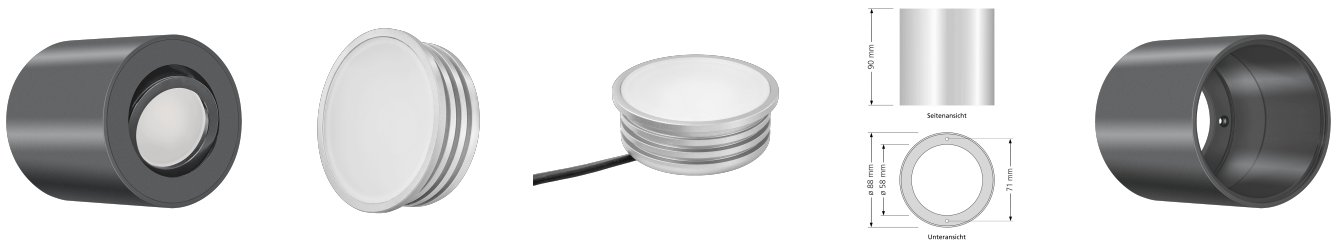

Produktdatenblatt

luxvenum

Produktinformationen

Name	LED Aufbaustrahler 230V dimmbar 7W statt 70W Forma Tube anthrazit Aluminium 120° Abstrahlung 90 CRI
Artikelnummer	Tube-A-6W120
Kategorien	Aufbauleuchten, Innenbeleuchtung, Smart Home, Aufbauleuchten

Produktfotos

Hersteller

Name	luxvenum LED GmbH
Weblink	www.luxvenum.com
Adresse	Am Kreisel West 12, 56814 Faid, Deutschland
WEEE-Reg.-Nr.:	DE 12732366

Technische Daten

Gesamtmaße	90x88mm
Spannung (V)	AC 230V
Leistung (W)	7W
Glühbirnenersatz	70W
Dimmbarkeit	Ja
Abstrahlwinkel	120° Milchglas
Lichtleistung	2700K → 400 Lumen, 3000K → 420 Lumen, 4000K → 450 Lumen
Lichtfarbtemperatur (K)	2700K, 3000K, 4000K
Farbwiedergabe (CRI / Ra)	CRI/Ra 90
Schutzklasse (IP)	IP20
Mittlere Lebensdauer	35.000 Std.
Schwenkbar	Ja
Material	Aluminium
Sockel	ultra flach

Form	rund
Schaltzyklen	> 15.000
Anlaufzeit	< 1,00 Sek.
Zündzeit	< 0,5 Sek.
Farbe	anthrazit
Aufbauleuchte Front-Farbe	anthrazit, Bronze-gebürstet, chrom-poliert, Eisen-gebürstet, gold, matt-geschliffen, schwarz, silber-gebürstet, weiß
Farbkonsistenz	< 6 SDCM
Energieeffizienzklasse	G
Marke / Hersteller	Luxvenum
Herstellergarantie	4 Jahre