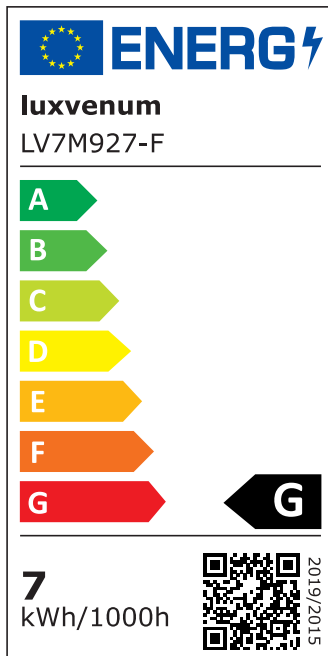

Form	rund
Schaltzyklen	> 15.000
Anlaufzeit	< 1,00 Sek.
Zündzeit	< 0,5 Sek.
Farbe	anthrazit
Aufbauleuchte Front-Farbe	anthrazit, Bronze-gebürstet, chrom-poliert, Eisen-gebürstet, gold, matt-geschliffen, schwarz, silber-gebürstet, weiß
Farbkonsistenz	< 6 SDCM
Energieeffizienzklasse	G
Marke / Hersteller	Luxvenum
Herstellergarantie	4 Jahre

EU Energielabels

2700K-Leuchtmittel