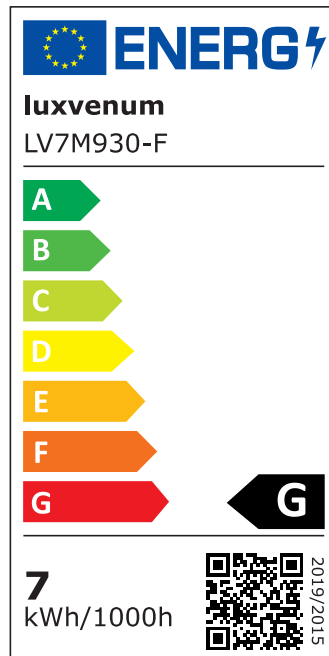

Produktdatenblatt

Produktinformationen

Name	LED Aufbaustrahler 230V dimmbar 7W statt 70W Forma Tube anthrazit Aluminium 120° Abstrahlung 90 CRI
Artikelnummer	Tube-A-6W120
Kategorien	Aufbauleuchten, Aufbauleuchten, Innenbeleuchtung, Smart Home

Produktfotos

Hersteller

Name	luxvenum LED GmbH
Weblink	www.luxvenum.com
Adresse	Am Kreisel West 12, 56814 Faid, Deutschland
WEEE-Reg.-Nr.:	DE 12732366

Technische Daten

Gesamtmaße	90x88mm
Spannung (V)	AC 230V
Leistung (W)	7W
Glühbirnenersatz	70W
Dimmbarkeit	Ja
Abstrahlwinkel	120° Milchglas
Lichtleistung	2700K → 400 Lumen, 3000K → 420 Lumen, 4000K → 450 Lumen
Lichtfarbtemperatur (K)	2700K, 3000K, 4000K
Farbwiedergabe (CRI / Ra)	CRI/Ra 90
Schutzklasse (IP)	IP20
Mittlere Lebensdauer	35.000 Std.
Schwenkbar	Ja
Material	Aluminium
Sockel	ultra flach

Form	rund
Schaltzyklen	> 15.000
Anlaufzeit	< 1,00 Sek.
Zündzeit	< 0,5 Sek.
Farbe	anthrazit
Aufbauleuchte Front-Farbe	anthrazit, Bronze-gebürstet, chrom-poliert, Eisen-gebürstet, gold, matt-geschliffen, schwarz, silber-gebürstet, weiß
Farbkonsistenz	< 6 SDCM
Energieeffizienzklasse	G
Marke / Hersteller	Luxvenum
Herstellergarantie	4 Jahre

EU Energielabels

2700K-Leuchtmittel

3000K-Leuchtmittel

4000K-Leuchtmittel