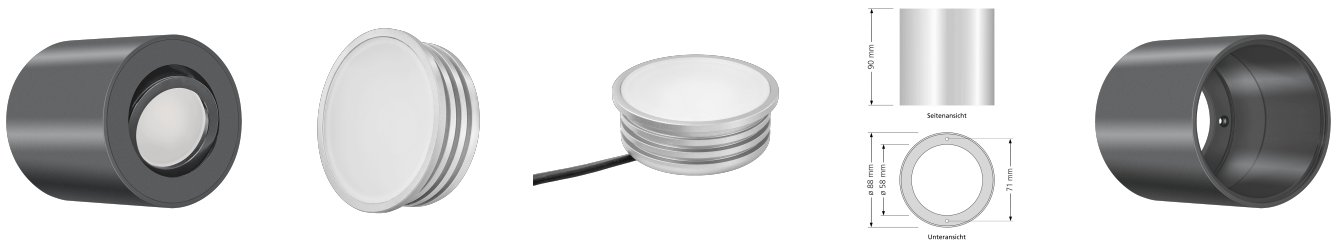

Produktdatenblatt

luxvenum

Produktinformationen

Name	LED Aufbaustrahler 230V dimmbar 7W statt 70W Forma Tube anthrazit Aluminium 120° Abstrahlung 90 CRI
Artikelnummer	Tube-A-6W120
Kategorien	Aufbauleuchten, Innenbeleuchtung, Smart Home, Aufbauleuchten

Produktfotos

Hersteller

Name	luxvenum LED GmbH
Weblink	www.luxvenum.com
Adresse	Am Kreisel West 12, 56814 Faid, Deutschland
WEEE-Reg.-Nr.:	DE 12732366

Technische Daten

Gesamtmaße	90x88mm
Spannung (V)	AC 230V
Leistung (W)	7W
Glühbirnenersatz	70W
Dimmbarkeit	Ja
Abstrahlwinkel	120° Milchglas
Lichtleistung	2700K → 400 Lumen, 3000K → 420 Lumen, 4000K → 450 Lumen
Lichtfarbtemperatur (K)	2700K, 3000K, 4000K
Farbwiedergabe (CRI / Ra)	CRI/Ra 90
Schutzklasse (IP)	IP20
Mittlere Lebensdauer	35.000 Std.
Schwenkbar	Ja
Material	Aluminium
Sockel	ultra flach