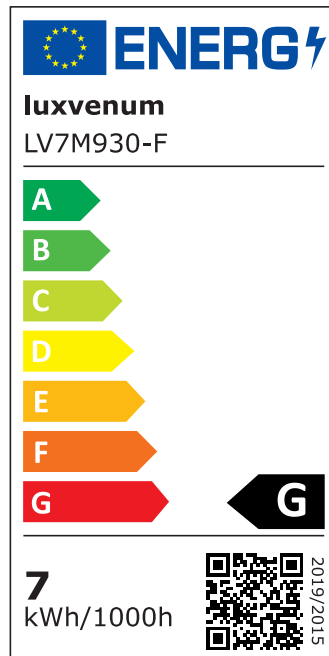

Produktdatenblatt

Produktinformationen

Name	LED Aufbaustrahler 230V dimmbar 7W statt 70W Forma Tube schwarz Aluminium 120° Abstrahlung 90 CRI
Artikelnummer	Tube-S-7W120
Kategorien	Aufbauleuchten, Aufbauleuchten, Innenbeleuchtung, Smart Home

Produktfotos

Hersteller

Name	luxvenum LED GmbH
Weblink	www.luxvenum.com
Adresse	Am Kreisel West 12, 56814 Faid, Deutschland
WEEE-Reg.-Nr.:	DE 12732366

Technische Daten

Gesamtmaße	90x88mm
Spannung (V)	AC 230V
Leistung (W)	7W
Glühbirnenersatz	70W
Dimmbarkeit	Ja
Abstrahlwinkel	120° Milchglas
Lichtleistung	2700K → 400 Lumen, 3000K → 420 Lumen, 4000K → 450 Lumen
Lichtfarbtemperatur (K)	2700K, 3000K, 4000K
Farbwiedergabe (CRI / Ra)	CRI/Ra 90
Schutzklasse (IP)	IP20
Mittlere Lebensdauer	35.000 Std.
Schwenkbar	Ja
Material	Aluminium
Sockel	ultra flach

Form	rund
Schaltzyklen	> 15.000
Anlaufzeit	< 1,00 Sek.
Zündzeit	< 0,5 Sek.
Farbe	schwarz
Aufbauleuchte Front-Farbe	anthrazit, Bronze-gebürstet, chrom-poliert, Eisen-gebürstet, gold, matt-geschliffen, schwarz, silber-gebürstet, weiß
Farbkonsistenz	< 6 SDCM
Energieeffizienzklasse	G
Marke / Hersteller	Luxvenum
Herstellergarantie	4 Jahre

EU Energielabels

2700K-Leuchtmittel

3000K-Leuchtmittel

4000K-Leuchtmittel