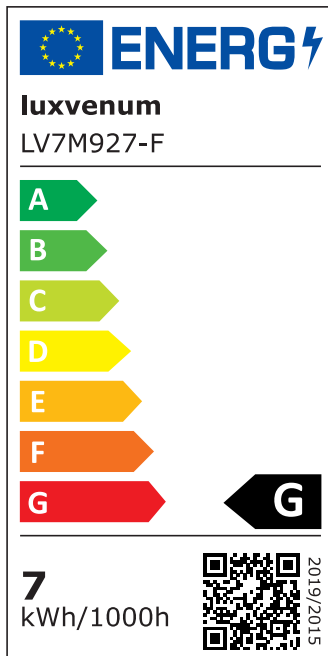

Form	rund
Schaltzyklen	> 15.000
Anlaufzeit	< 1,00 Sek.
Zündzeit	< 0,5 Sek.
Farbe	schwarz
Aufbauleuchte Front-Farbe	anthrazit, Bronze-gebürstet, chrom-poliert, Eisen-gebürstet, gold, matt-geschliffen, schwarz, silber-gebürstet, weiß
Farbkonsistenz	< 6 SDCM
Energieeffizienzklasse	G
Marke / Hersteller	Luxvenum
Herstellergarantie	4 Jahre

EU Energielabels

2700K-Leuchtmittel