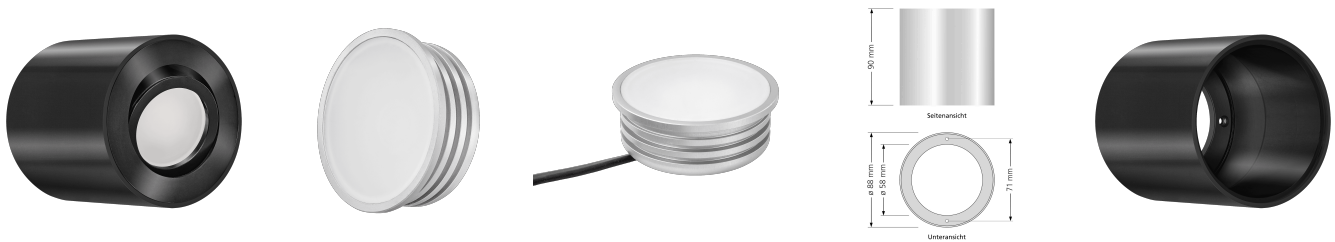

Produktdatenblatt

luxvenum

Produktinformationen

Name	LED Aufbaustrahler 230V dimmbar 7W statt 70W Forma Tube schwarz Aluminium 120° Abstrahlung 90 CRI
Artikelnummer	Tube-S-7W120
Kategorien	Aufbauleuchten, Innenbeleuchtung, Smart Home, Aufbauleuchten

Produktfotos

Hersteller

Name	luxvenum LED GmbH
Weblink	www.luxvenum.com
Adresse	Am Kreisel West 12, 56814 Faid, Deutschland
WEEE-Reg.-Nr.:	DE 12732366

Technische Daten

Gesamtmaße	90x88mm
Spannung (V)	AC 230V
Leistung (W)	7W
Glühbirnenersatz	70W
Dimmbarkeit	Ja
Abstrahlwinkel	120° Milchglas
Lichtleistung	2700K → 400 Lumen, 3000K → 420 Lumen, 4000K → 450 Lumen
Lichtfarbtemperatur (K)	2700K, 3000K, 4000K
Farbwiedergabe (CRI / Ra)	CRI/Ra 90
Schutzklasse (IP)	IP20
Mittlere Lebensdauer	35.000 Std.
Schwenkbar	Ja
Material	Aluminium
Sockel	ultra flach