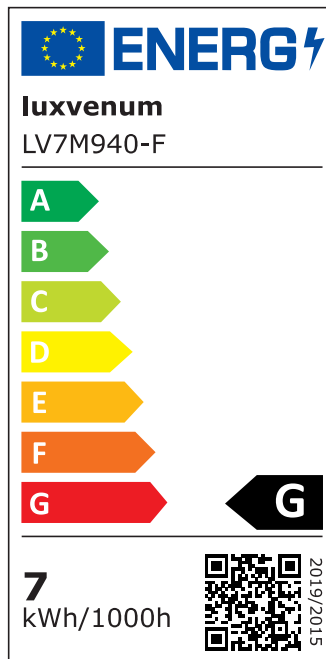

Produktdatenblatt

luxvenum

Produktinformationen

Name	LED Aufbaustrahler 230V dimmbar 7W statt 70W Forma Tube weiß Aluminium 120° Abstrahlung 90 CRI
Artikelnummer	Tube-W-7W120
Kategorien	Aufbauleuchten, Innenbeleuchtung, Smart Home, Aufbauleuchten

Produktfotos

Hersteller

Name	luxvenum LED GmbH
Weblink	www.luxvenum.com
Adresse	Am Kreisel West 12, 56814 Faid, Deutschland
WEEE-Reg.-Nr.:	DE 12732366

Technische Daten

Gesamtmaße	90x88mm
Spannung (V)	AC 230V
Leistung (W)	7W
Glühbirnenersatz	70W
Dimmbarkeit	Ja
Abstrahlwinkel	120° Milchglas
Lichtleistung	2700K → 400 Lumen, 3000K → 420 Lumen, 4000K → 450 Lumen
Lichtfarbtemperatur (K)	2700K, 3000K, 4000K
Farbwiedergabe (CRI / Ra)	CRI/Ra 90
Schutzklasse (IP)	IP20
Mittlere Lebensdauer	35.000 Std.
Schwenkbar	Ja
Material	Aluminium
Sockel	ultra flach

Form	rund
Schaltzyklen	> 15.000
Anlaufzeit	< 1,00 Sek.
Zündzeit	< 0,5 Sek.
Farbe	weiß
Aufbauleuchte Front-Farbe	anthrazit, Bronze-gebürstet, chrom-poliert, Eisen-gebürstet, gold, matt-geschliffen, schwarz, silber-gebürstet, weiß
Farbkonsistenz	< 6 SDCM
Energieeffizienzklasse	G
Marke / Hersteller	Luxvenum

EU Energielabels

2700K-Leuchtmittel

3000K-Leuchtmittel

4000K-Leuchtmittel

RoHS