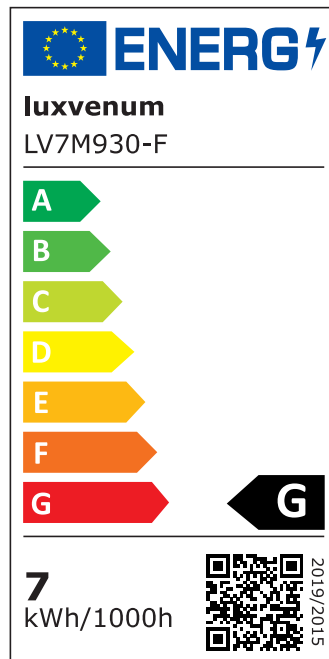

Produktdatenblatt

luxvenum

Produktinformationen

Name	LED Aufbaustrahler 230V dimmbar 7W statt 70W Forma Tube weiß Aluminium 120° Abstrahlung 90 CRI
Artikelnummer	Tube-W-7W120
Kategorien	Aufbauleuchten, Innenbeleuchtung, Smart Home, Aufbauleuchten

Produktfotos

Hersteller

Name	luxvenum LED GmbH
Weblink	www.luxvenum.com
Adresse	Am Kreisel West 12, 56814 Faid, Deutschland
WEEE-Reg.-Nr.:	DE 12732366

Technische Daten

Gesamtmaße	90x88mm
Spannung (V)	AC 230V
Leistung (W)	7W
Glühbirnenersatz	70W
Dimmbarkeit	Ja
Abstrahlwinkel	120° Milchglas
Lichtleistung	2700K → 400 Lumen, 3000K → 420 Lumen, 4000K → 450 Lumen
Lichtfarbtemperatur (K)	2700K, 3000K, 4000K
Farbwiedergabe (CRI / Ra)	CRI/Ra 90
Schutzklasse (IP)	IP20
Mittlere Lebensdauer	35.000 Std.
Schwenkbar	Ja
Material	Aluminium
Sockel	ultra flach

Form	rund
Schaltzyklen	> 15.000
Anlaufzeit	< 1,00 Sek.
Zündzeit	< 0,5 Sek.
Farbe	weiß
Aufbauleuchte Front-Farbe	anthrazit, Bronze-gebürstet, chrom-poliert, Eisen-gebürstet, gold, matt-geschliffen, schwarz, silber-gebürstet, weiß
Farbkonsistenz	< 6 SDCM
Energieeffizienzklasse	G
Marke / Hersteller	Luxvenum

EU Energielabels

2700K-Leuchtmittel

3000K-Leuchtmittel

4000K-Leuchtmittel

RoHS