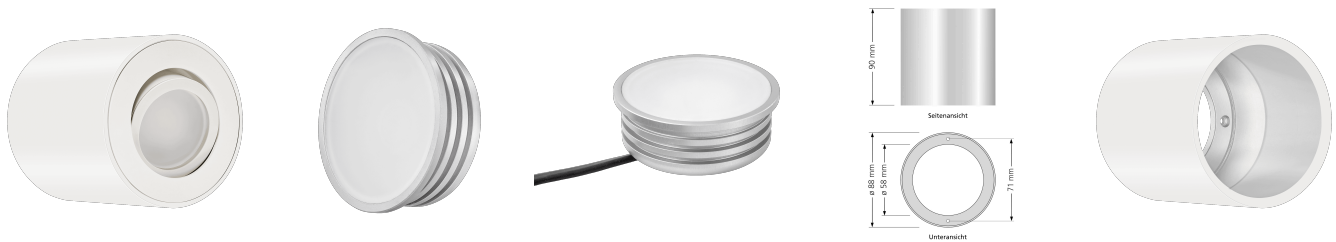

Produktdatenblatt

luxvenum

Produktinformationen

Name	LED Aufbaustrahler 230V dimmbar 7W statt 70W Forma Tube weiß Aluminium 120° Abstrahlung 90 CRI
Artikelnummer	Tube-W-7W120
Kategorien	Aufbauleuchten, Innenbeleuchtung, Smart Home, Aufbauleuchten

Produktfotos

Hersteller

Name	luxvenum LED GmbH
Weblink	www.luxvenum.com
Adresse	Am Kreisel West 12, 56814 Faid, Deutschland
WEEE-Reg.-Nr.:	DE 12732366

Technische Daten

Gesamtmaße	90x88mm
Spannung (V)	AC 230V
Leistung (W)	7W
Glühbirnenersatz	70W
Dimmbarkeit	Ja
Abstrahlwinkel	120° Milchglas
Lichtleistung	2700K → 400 Lumen, 3000K → 420 Lumen, 4000K → 450 Lumen
Lichtfarbtemperatur (K)	2700K, 3000K, 4000K
Farbwiedergabe (CRI / Ra)	CRI/Ra 90
Schutzklasse (IP)	IP20
Mittlere Lebensdauer	35.000 Std.
Schwenkbar	Ja
Material	Aluminium
Sockel	ultra flach

Form	rund
Schaltzyklen	> 15.000
Anlaufzeit	< 1,00 Sek.
Zündzeit	< 0,5 Sek.
Farbe	weiß
Aufbauleuchte Front-Farbe	anthrazit, Bronze-gebürstet, chrom-poliert, Eisen-gebürstet, gold, matt-geschliffen, schwarz, silber-gebürstet, weiß
Farbkonsistenz	< 6 SDCM
Energieeffizienzklasse	G
Marke / Hersteller	Luxvenum