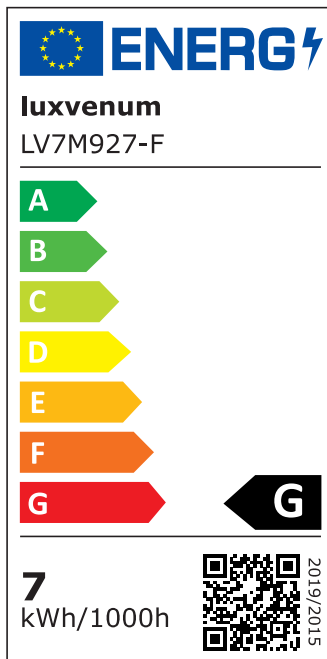

Form	rund
Schaltzyklen	> 15.000
Anlaufzeit	< 1,00 Sek.
Zündzeit	< 0,5 Sek.
Farbe	weiß
Aufbauleuchte Front-Farbe	anthrazit, Bronze-gebürstet, chrom-poliert, Eisen-gebürstet, gold, matt-geschliffen, schwarz, silber-gebürstet, weiß
Farbkonsistenz	< 6 SDCM
Energieeffizienzklasse	G
Marke / Hersteller	Luxvenum

EU Energielabels

2700K-Leuchtmittel