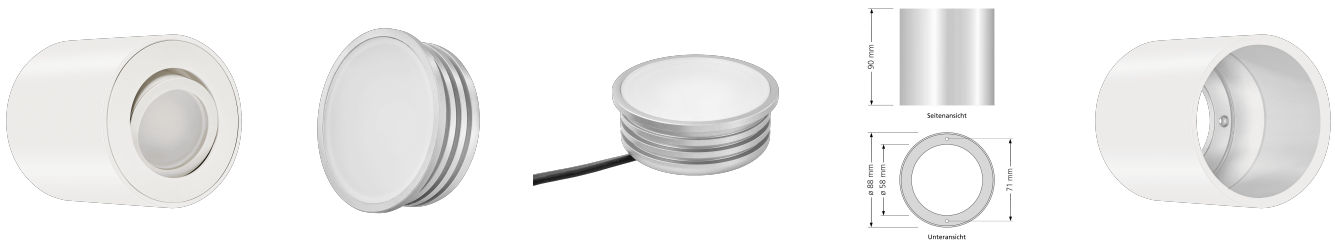

Produktdatenblatt

luxvenum

Produktinformationen

Name	LED Aufbaustrahler 230V dimmbar 7W statt 70W Forma Tube weiß Aluminium 120° Abstrahlung 90 CRI
Artikelnummer	Tube-W-7W120
Kategorien	Aufbauleuchten, Innenbeleuchtung, Smart Home, Aufbauleuchten

Produktfotos

Hersteller

Name	luxvenum LED GmbH
Weblink	www.luxvenum.com
Adresse	Am Kreisel West 12, 56814 Faid, Deutschland
WEEE-Reg.-Nr.:	DE 12732366

Technische Daten

Gesamtmaße	90x88mm
Spannung (V)	AC 230V
Leistung (W)	7W
Glühbirnenersatz	70W
Dimmbarkeit	Ja
Abstrahlwinkel	120° Milchglas
Lichtleistung	2700K → 400 Lumen, 3000K → 420 Lumen, 4000K → 450 Lumen
Lichtfarbtemperatur (K)	2700K, 3000K, 4000K
Farbwiedergabe (CRI / Ra)	CRI/Ra 90
Schutzklasse (IP)	IP20
Mittlere Lebensdauer	35.000 Std.
Schwenkbar	Ja
Material	Aluminium
Sockel	ultra flach

Form	rund
Schaltzyklen	> 15.000
Anlaufzeit	< 1,00 Sek.
Zündzeit	< 0,5 Sek.
Farbe	weiß
Aufbauleuchte Front-Farbe	anthrazit, Bronze-gebürstet, chrom-poliert, Eisen-gebürstet, gold, matt-geschliffen, schwarz, silber-gebürstet, weiß
Farbkonsistenz	< 6 SDCM
Energieeffizienzklasse	G
Marke / Hersteller	Luxvenum
Herstellergarantie	4 Jahre