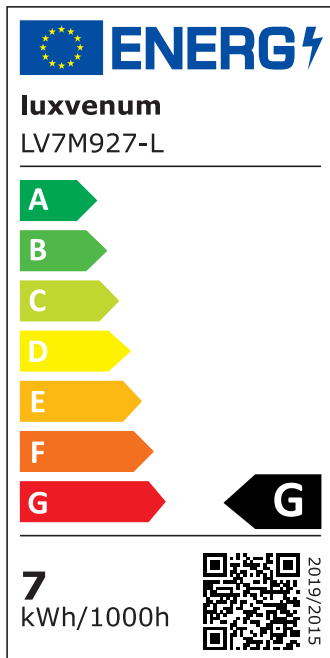

Form	rund
Schaltzyklen	> 15.000
Anlaufzeit	< 1,00 Sek.
Zündzeit	< 0,5 Sek.
Farbe	anthrazit
Aufbauleuchte Front-Farbe	anthrazit, Bronze-gebürstet, chrom-poliert, Eisen-gebürstet, gold, matt-geschliffen, schwarz, silber-gebürstet, weiß
Farbkonsistenz	< 6 SDCM
Energieeffizienzklasse	F, G
Marke / Hersteller	Luxvenum
Herstellergarantie	4 Jahre

EU Energielabels

2700K-Leuchtmittel