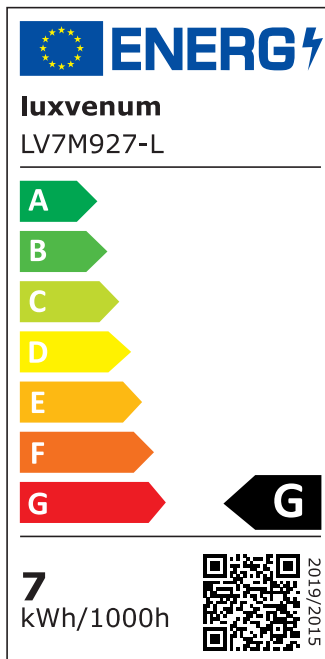

Form	rund
Schaltzyklen	> 15.000
Anlaufzeit	< 1,00 Sek.
Zündzeit	< 0,5 Sek.
Farbe	anthrazit
Aufbauleuchte Front-Farbe	anthrazit, Bronze-gebürstet, chrom-poliert, Eisen-gebürstet, gold, matt-geschliffen, schwarz, silber-gebürstet, weiß
Farbkonsistenz	< 6 SDCM
Energieeffizienzklasse	F, G
Marke / Hersteller	Luxvenum

EU Energielabels

2700K-Leuchtmittel