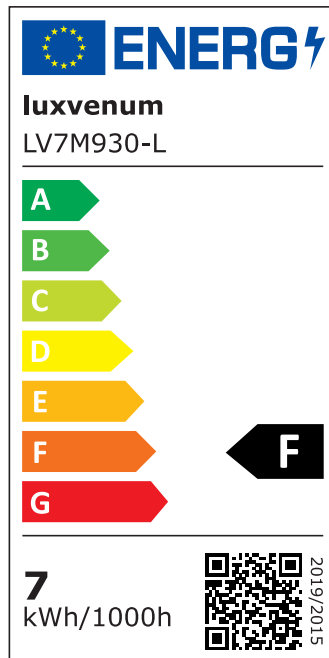

3000K-Leuchtmittel